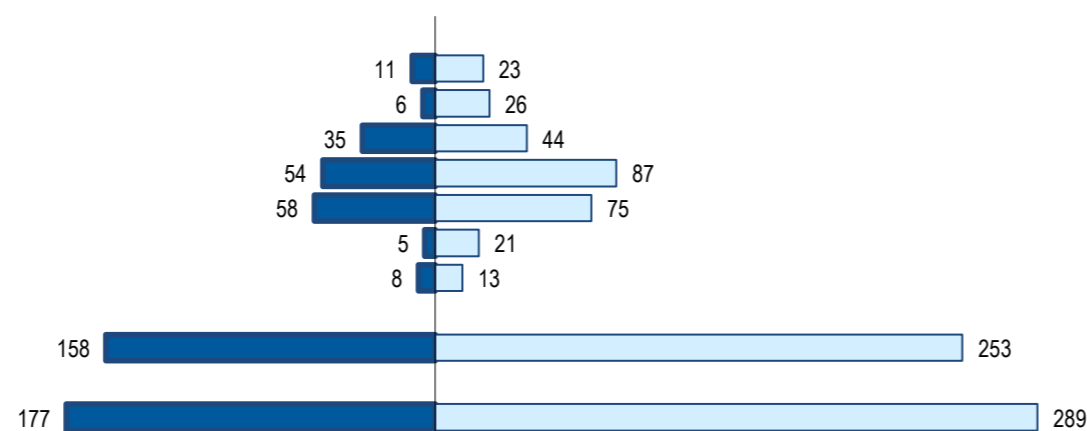

Peru
Peru

Ranking na comunidade imigrante em 2021

70

Ranking in the immigrant community in 2021

Distribuição da população do país (ou agregado de países) residente em Portugal em 2021
por distritos do Continente, Açores e Madeira e por género

Distribution of the population of the country (or aggregate of countries) resident in Portugal in 2021
Continental districts, Azores and Madeira, by gender

■ H (M) □ M (F)

População do país (ou agregado de países) residente em Portugal
por grupo etário e género, em 2021

Population of the country (or aggregate of countries) resident in Portugal by age group and gender, 2021

□ M (F) ■ H (M)

	Peso Weight		
	HM (M/F)	H (M)	M (F)
65+	7,3%	6,2%	8,0%
55-64	6,9%	3,4%	9,0%
45-54	17,0%	19,8%	15,2%
35-44	30,3%	30,5%	30,1%
25-34	28,5%	32,8%	26,0%
15-24	5,6%	2,8%	7,3%
0-14	4,5%	4,5%	4,5%
15 - 64	88,2%	89,3%	87,5%
Total	100,0%	100,0%	100,0%