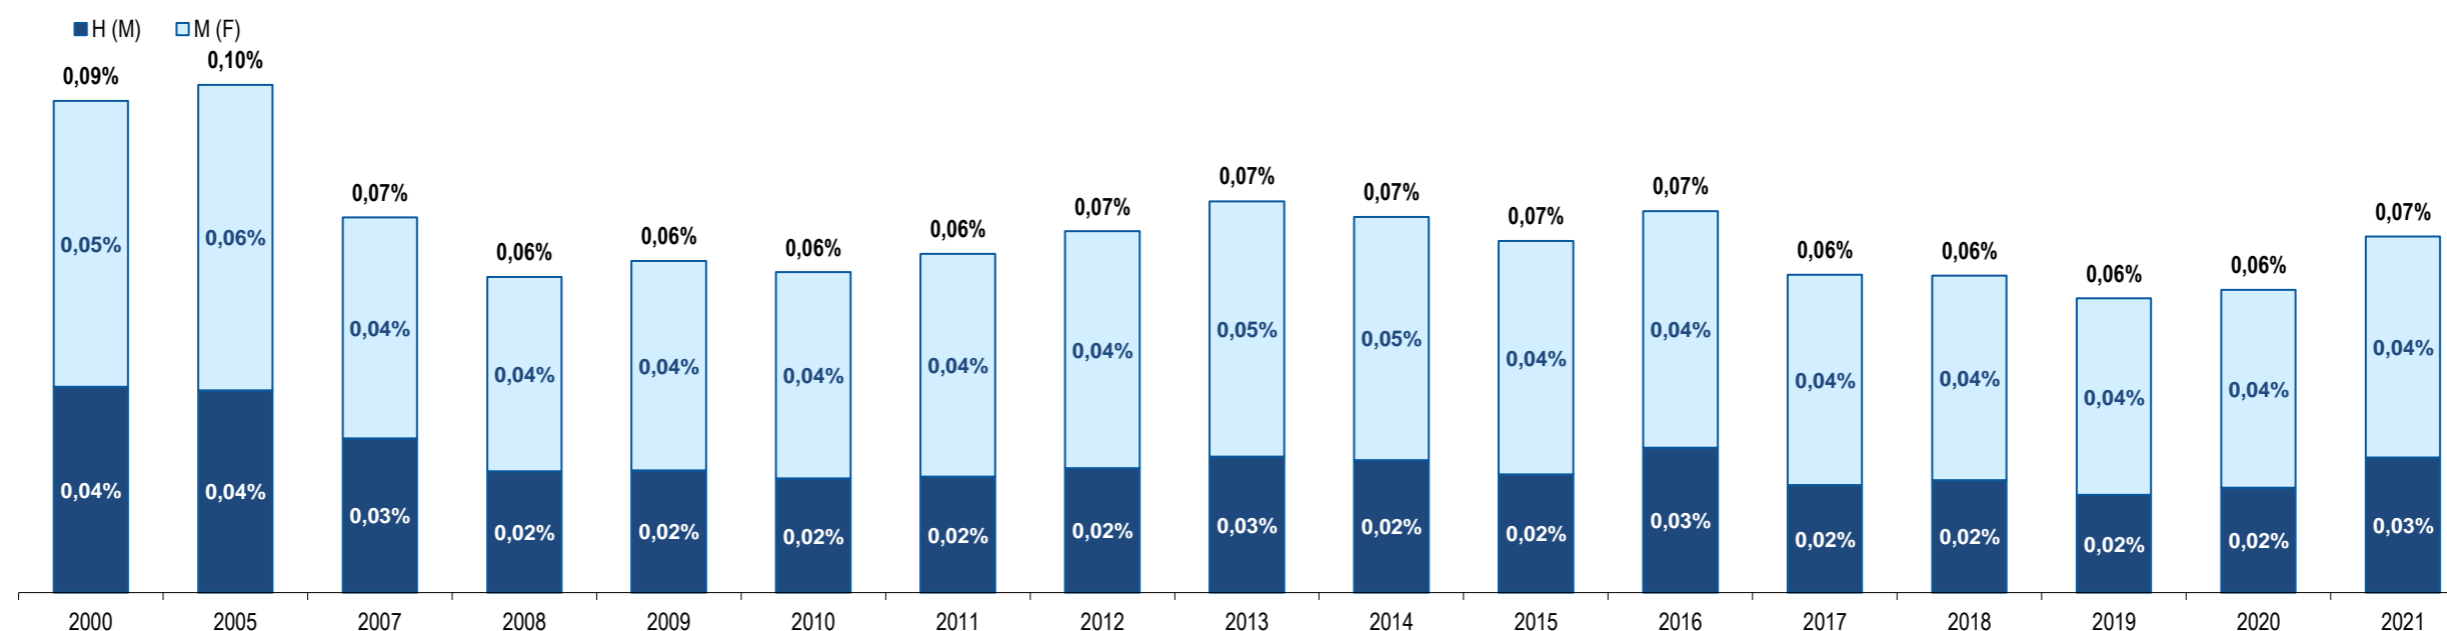

vire s.f.f.
tum, please

Peru
Peru

Ranking na comunidade imigrante em 2021
Ranking in the migrant community in 2021

70

Peso da população residente do país (ou agregado de países) na população estrangeira residente, por género

Weight of the population of the country (or aggregate of countries) in foreign resident population, by gender

Principais nacionalidades dos imigrantes e peso do país (ou agregado de países) no total dos imigrantes residentes em Portugal em 2021