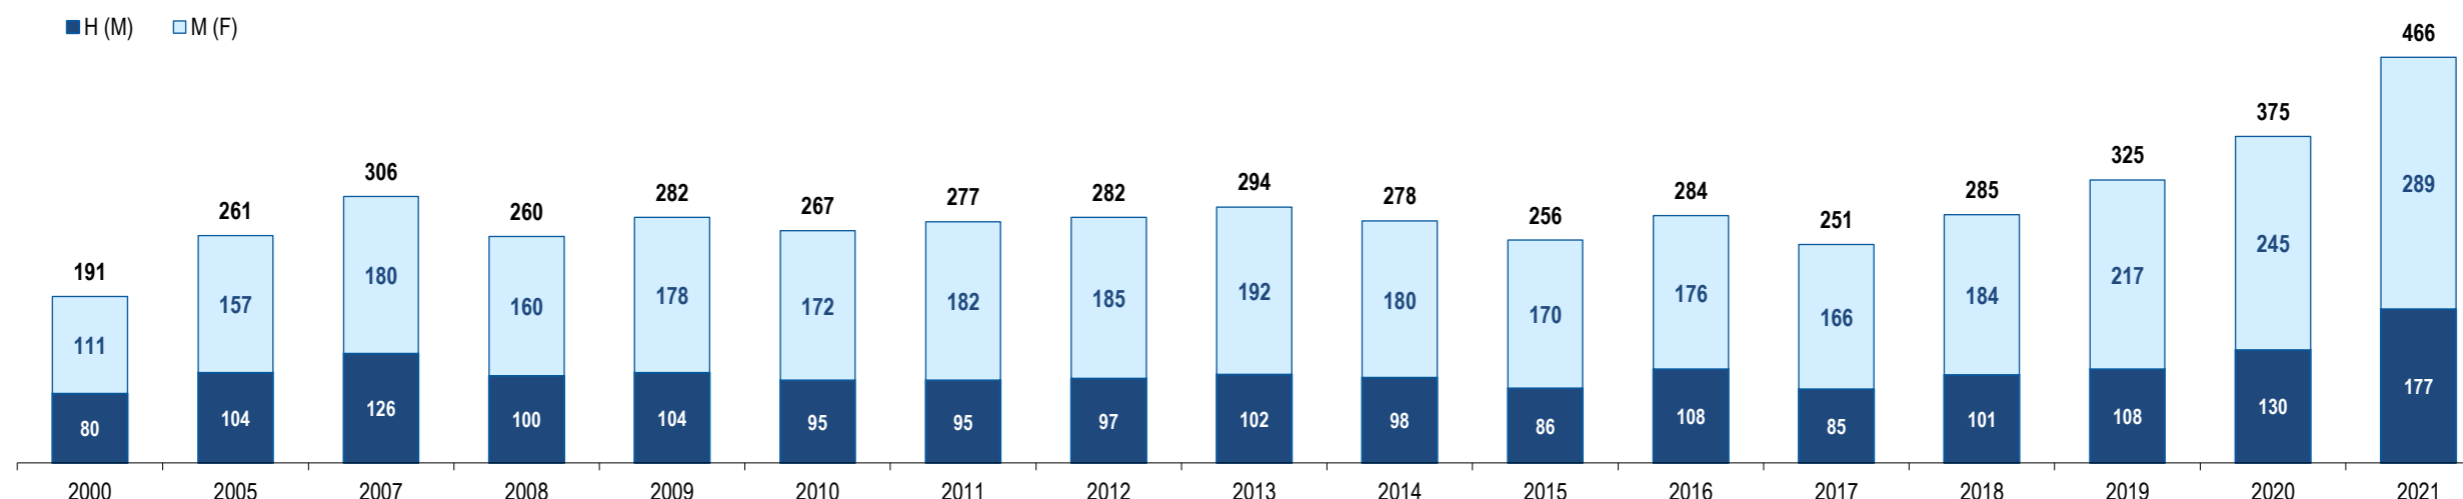

População do país (ou agregado de países) residente em Portugal, por género
Population of the country (or aggregate of countries), resident in Portugal, by gender

Fonte: GEE, a partir de dados de base do INE - Instituto Nacional de Estatística (população residente).
Source: GEE, according to data from INE-Instituto Nacional de Estatística (resident population).