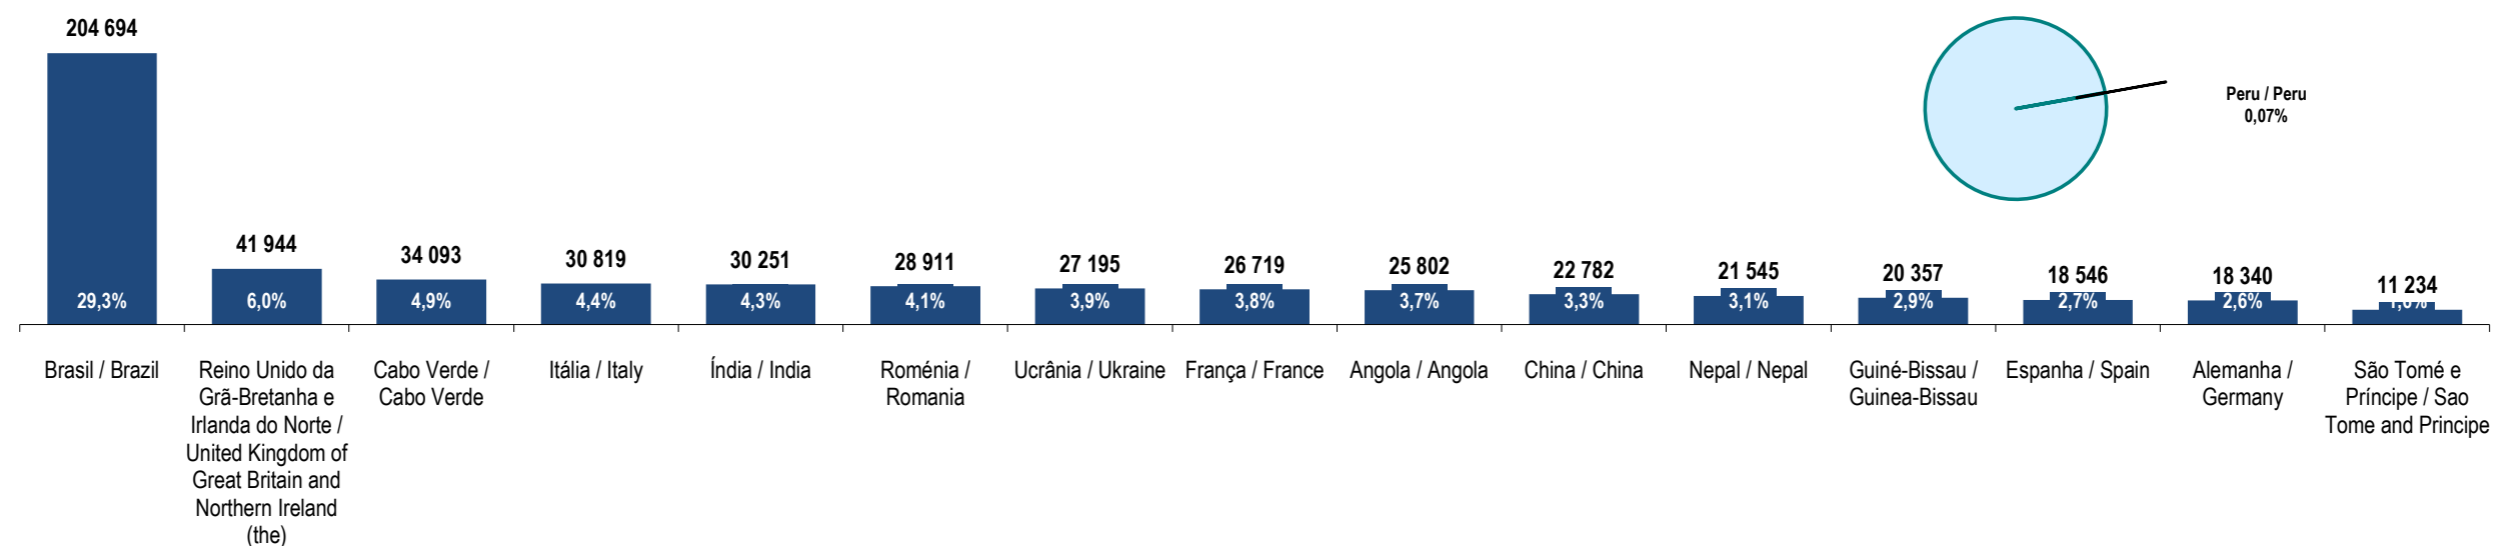

Fonte: GEE, a partir de dados de base do SEF - Serviço de Estrangeiros e Fronteiras e INE - Instituto Nacional de Estatística (população residente).

Source: GEE, according to data from SEF-Serviço de Estrangeiros e Fronteiras and INE-Instituto Nacional de Estatística (resident population).

vire s.f.f.
tum, please

Peru
Peru

Ranking na comunidade imigrante em 2021
Ranking in the migrant community in 2021

70

Peso da população residente do país (ou agregado de países) na população estrangeira residente, por género

Weight of the population of the country (or aggregate of countries) in foreign resident population, by gender

Principais nacionalidades dos imigrantes e peso do país (ou agregado de países) no total dos imigrantes residentes em Portugal em 2021

Main migrant's nationalities and weight of the country (or aggregate of countries) in the total of migrants in Portugal in 2021

Fonte: GEE, a partir de dados de base do INE - Instituto Nacional de Estatística (população residente).