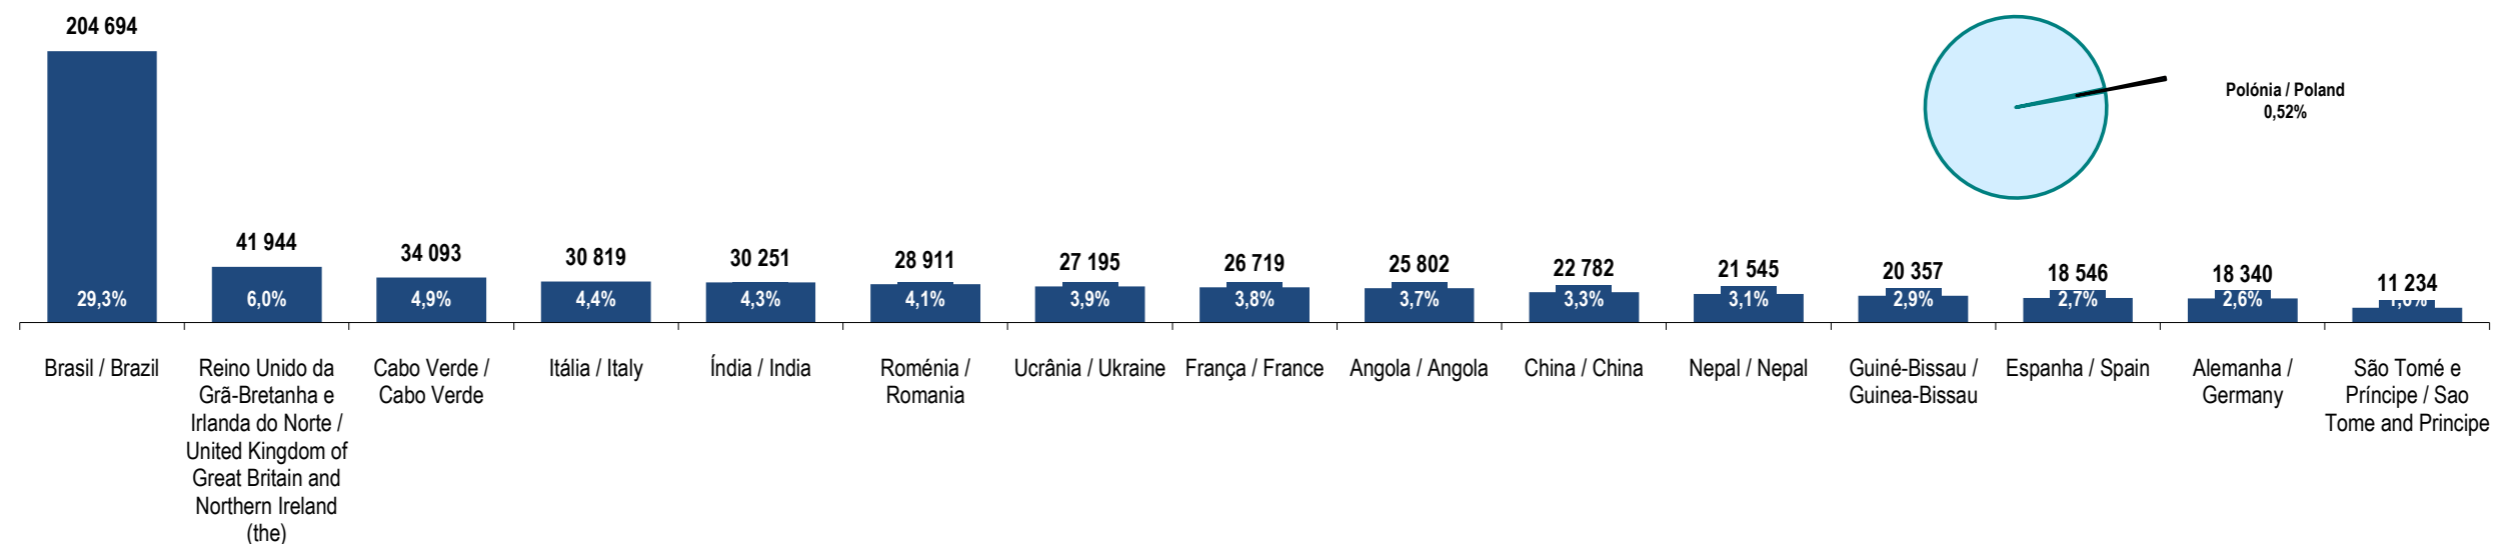

Fonte: GEE, a partir de dados de base do SEF - Serviço de Estrangeiros e Fronteiras e INE - Instituto Nacional de Estatística (população residente).

Source: GEE, according to data from SEF-Serviço de Estrangeiros e Fronteiras and INE-Instituto Nacional de Estatística (resident population).

Polónia
Poland

Ranking na comunidade imigrante em 2021
Ranking in the migrant community in 2021

27

Peso da população residente do país (ou agregado de países) na população estrangeira residente, por género

Weight of the population of the country (or aggregate of countries) in foreign resident population, by gender

Principais nacionalidades dos imigrantes e peso do país (ou agregado de países) no total dos imigrantes residentes em Portugal em 2021

Main migrant's nationalities and weight of the country (or aggregate of countries) in the total of migrants in 2021

Fonte: GEE, a partir de dados de base do INE - Instituto Nacional de Estatística (população residente).