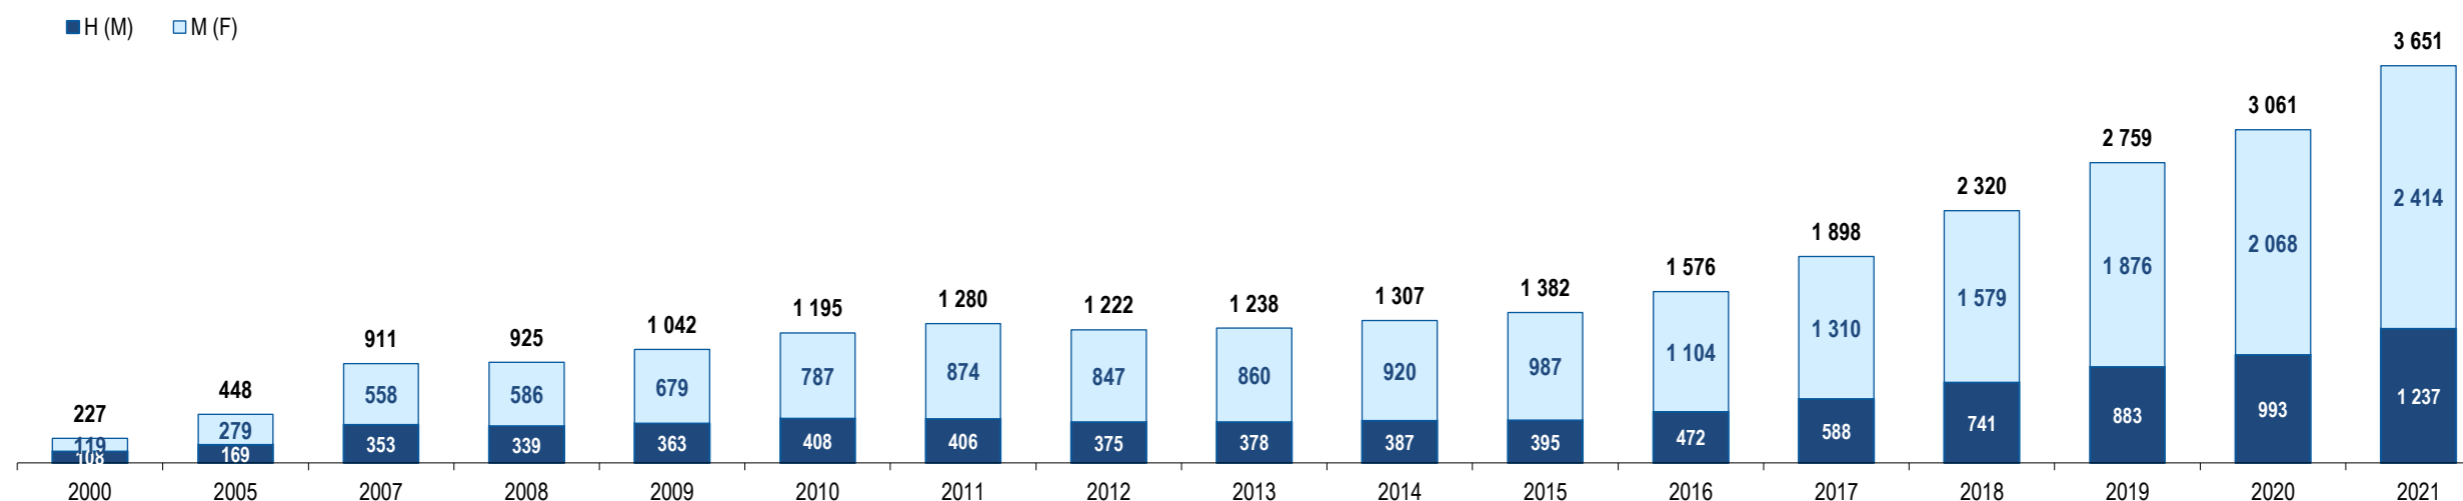

População do país (ou agregado de países) residente em Portugal, por género

Population of the country (or aggregate of countries), resident in Portugal, by gender

Fonte: GEE, a partir de dados de base do INE - Instituto Nacional de Estatística (população residente).
Source: GEE, according to data from INE-Instituto Nacional de Estatística (resident population).