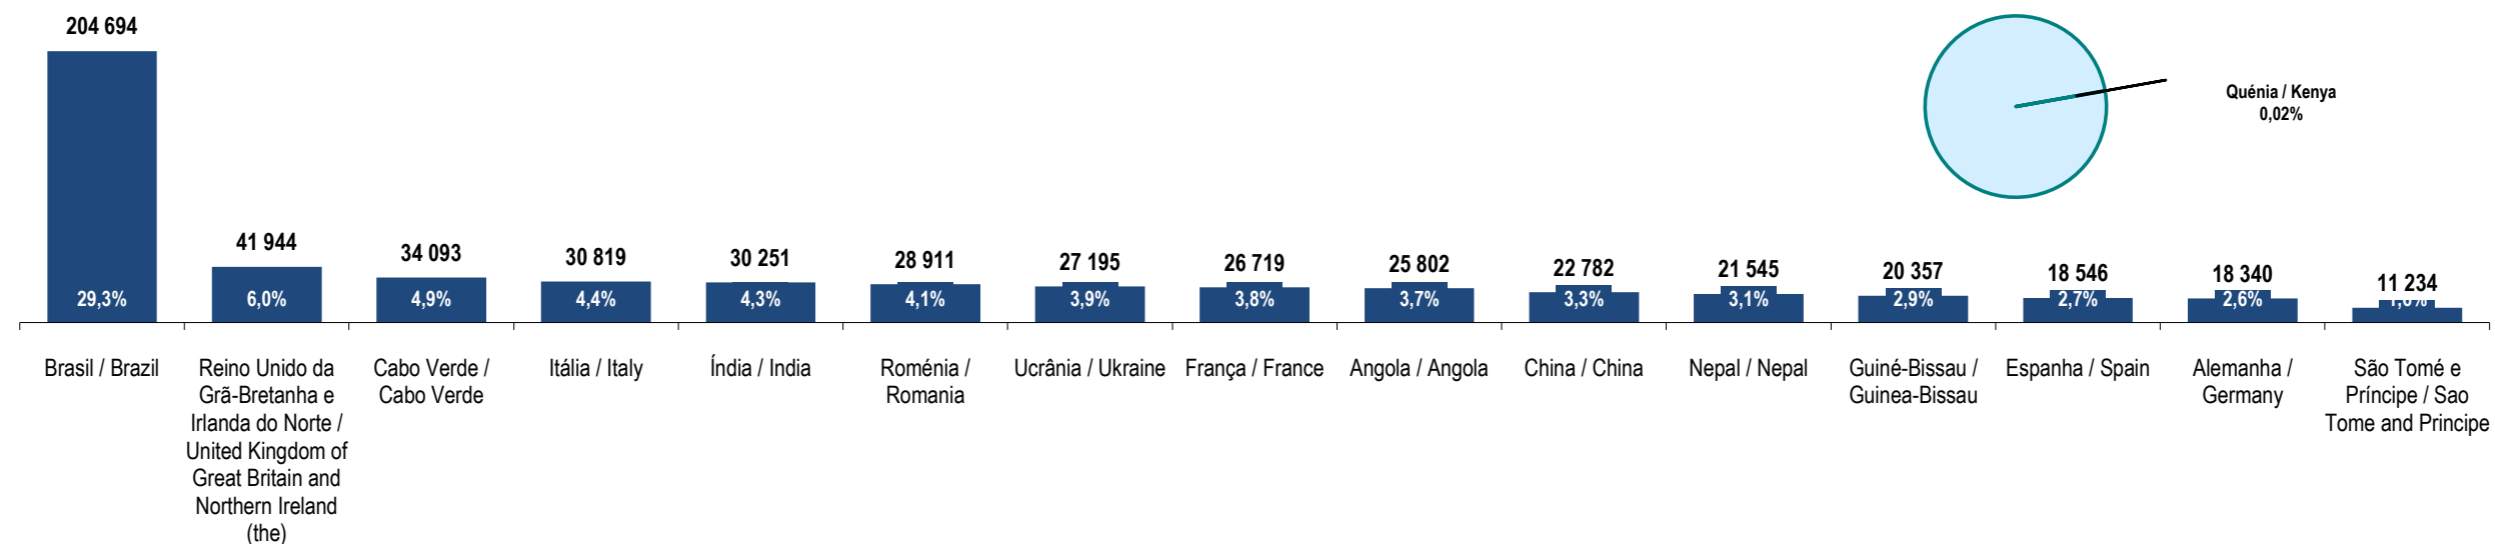

Fonte: GEE, a partir de dados de base do INE - Instituto Nacional de Estatística (população residente).

Source: GEE, according to data from INE-Instituto Nacional de Estatística (resident population).