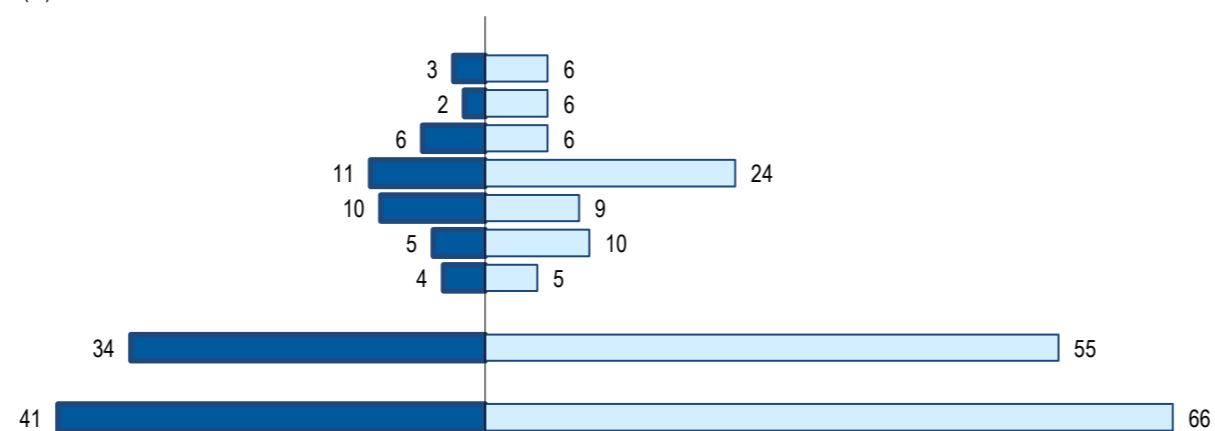

Quénia  
Kenya

Ranking na comunidade imigrante em 2021

97

Ranking in the imigrant comunity in 2021

Distribuição da população do país (ou agregado de países) residente em Portugal em 2021  
por distritos do Continente, Açores e Madeira e por género

Distribution of the population of the country (or agregate of countries) resident in Portugal in 2021  
Continental districts, Azores and Madeira, by gender

■ H (M) □ M (F)

População do país (ou agregado de países) residente em Portugal  
por grupo etário e género, em 2021

Population of the country (or agregate of countries) resident in Portugal by age group and gender, 2021

□ M (F) ■ H (M)

	Peso Weight		
	HM (M/F)	H (M)	M (F)
65+	8,4%	7,3%	9,1%
55-64	7,5%	4,9%	9,1%
45-54	11,2%	14,6%	9,1%
35-44	32,7%	26,8%	36,4%
25-34	17,8%	24,4%	13,6%
15-24	14,0%	12,2%	15,2%
0-14	8,4%	9,8%	7,6%
15 - 64	83,2%	82,9%	83,3%
Total	100,0%	100,0%	100,0%