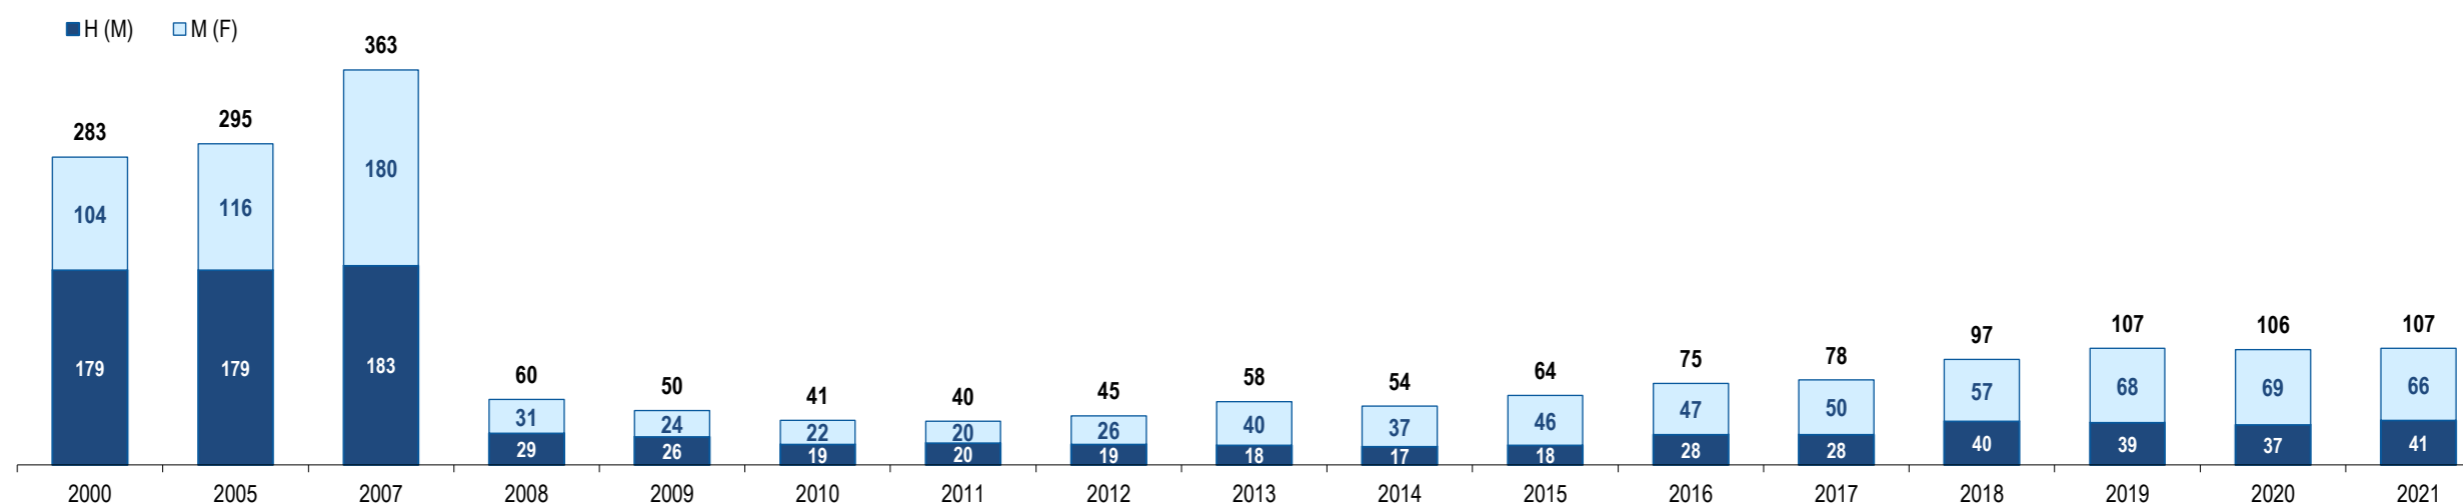

População do país (ou agregado de países) residente em Portugal, por género

Population of the country (or aggregate of countries), resident in Portugal, by gender

Fonte: GEE, a partir de dados de base do INE - Instituto Nacional de Estatística (população residente).
Source: GEE, according to data from INE-Instituto Nacional de Estatística (resident population).