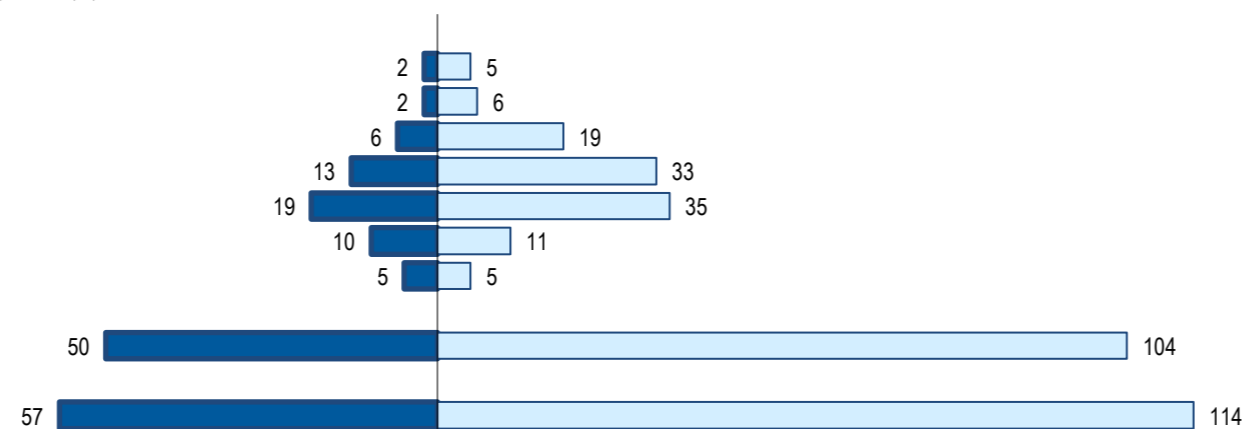

Population of the country (or aggregate of countries) resident in Portugal by age group and gender, 2021

□ M (F) ■ H (M)

	Peso Weight		
	HM (M/F)	H (M)	M (F)
65+	4,1%	3,5%	4,4%
55-64	4,7%	3,5%	5,3%
45-54	14,6%	10,5%	16,7%
35-44	26,9%	22,8%	28,9%
25-34	31,6%	33,3%	30,7%
15-24	12,3%	17,5%	9,6%
0-14	5,8%	8,8%	4,4%
15 - 64	90,1%	87,7%	91,2%
Total	100,0%	100,0%	100,0%