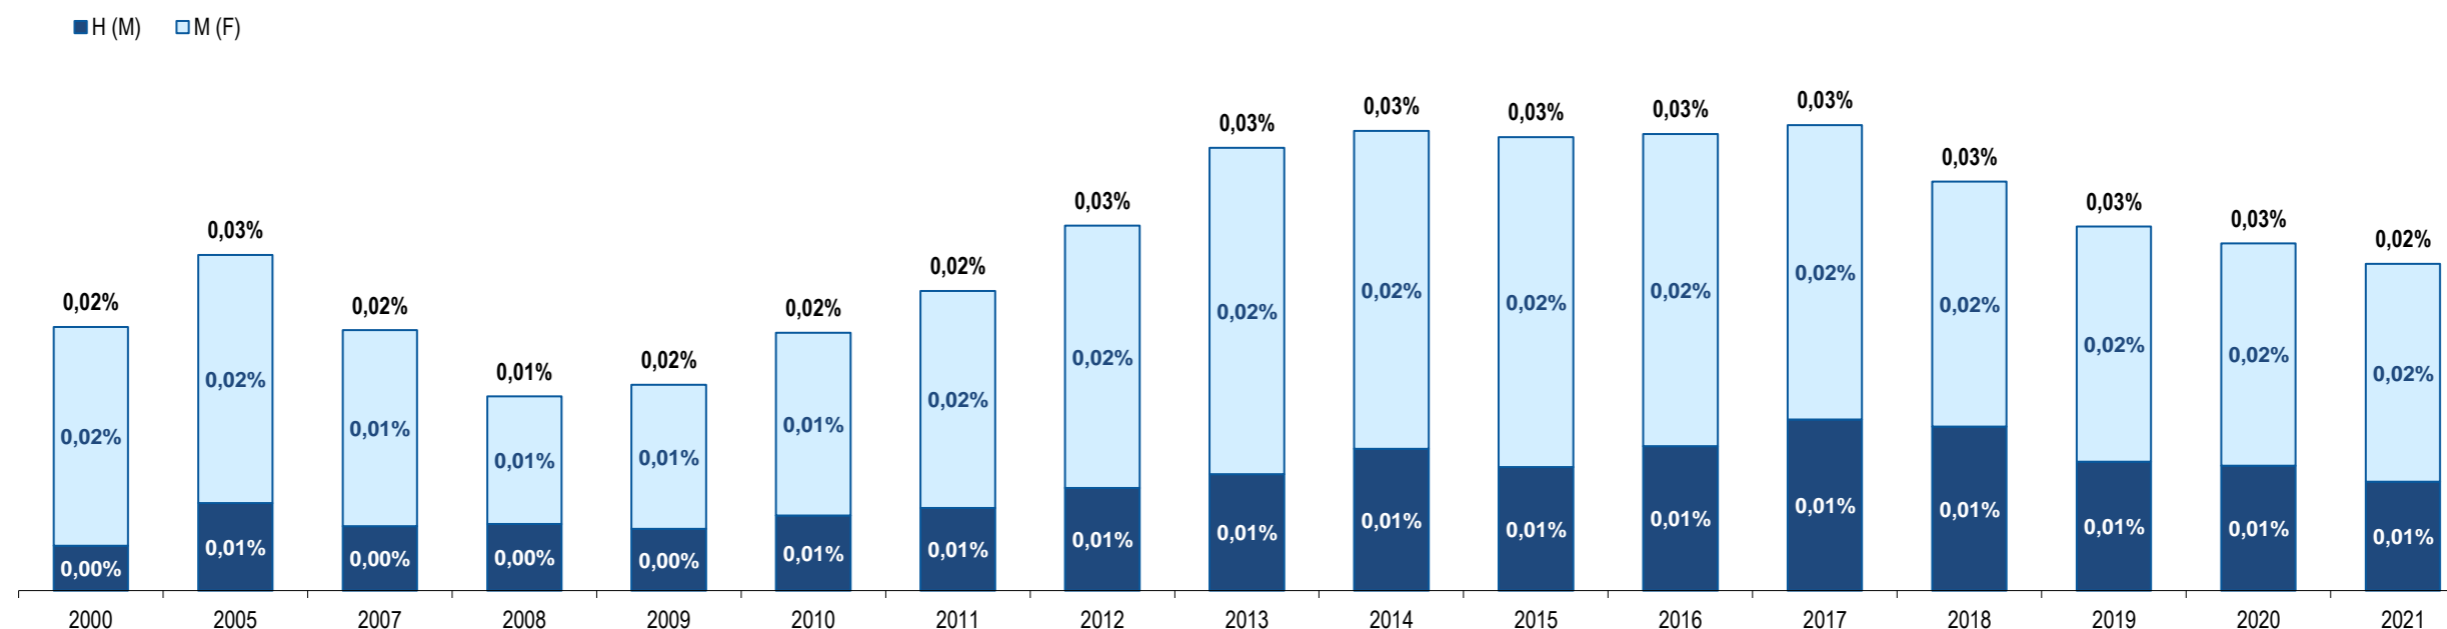

República Dominicana
Dominican Republic (the)

Ranking na comunidade imigrante em 2021
Ranking in the immigrant community in 2021

89

Peso da população residente do país (ou agregado de países) na população estrangeira residente, por género

Weight of the population of the country (or aggregate of countries) in foreign resident population, by gender

Principais nacionalidades dos imigrantes
e peso do país (ou agregado de países) no total dos imigrantes residentes em Portugal em 2021

Main immigrant's nationalities and weight of the country (or aggregate of countries) in the total of immigrants in Portugal in 2021