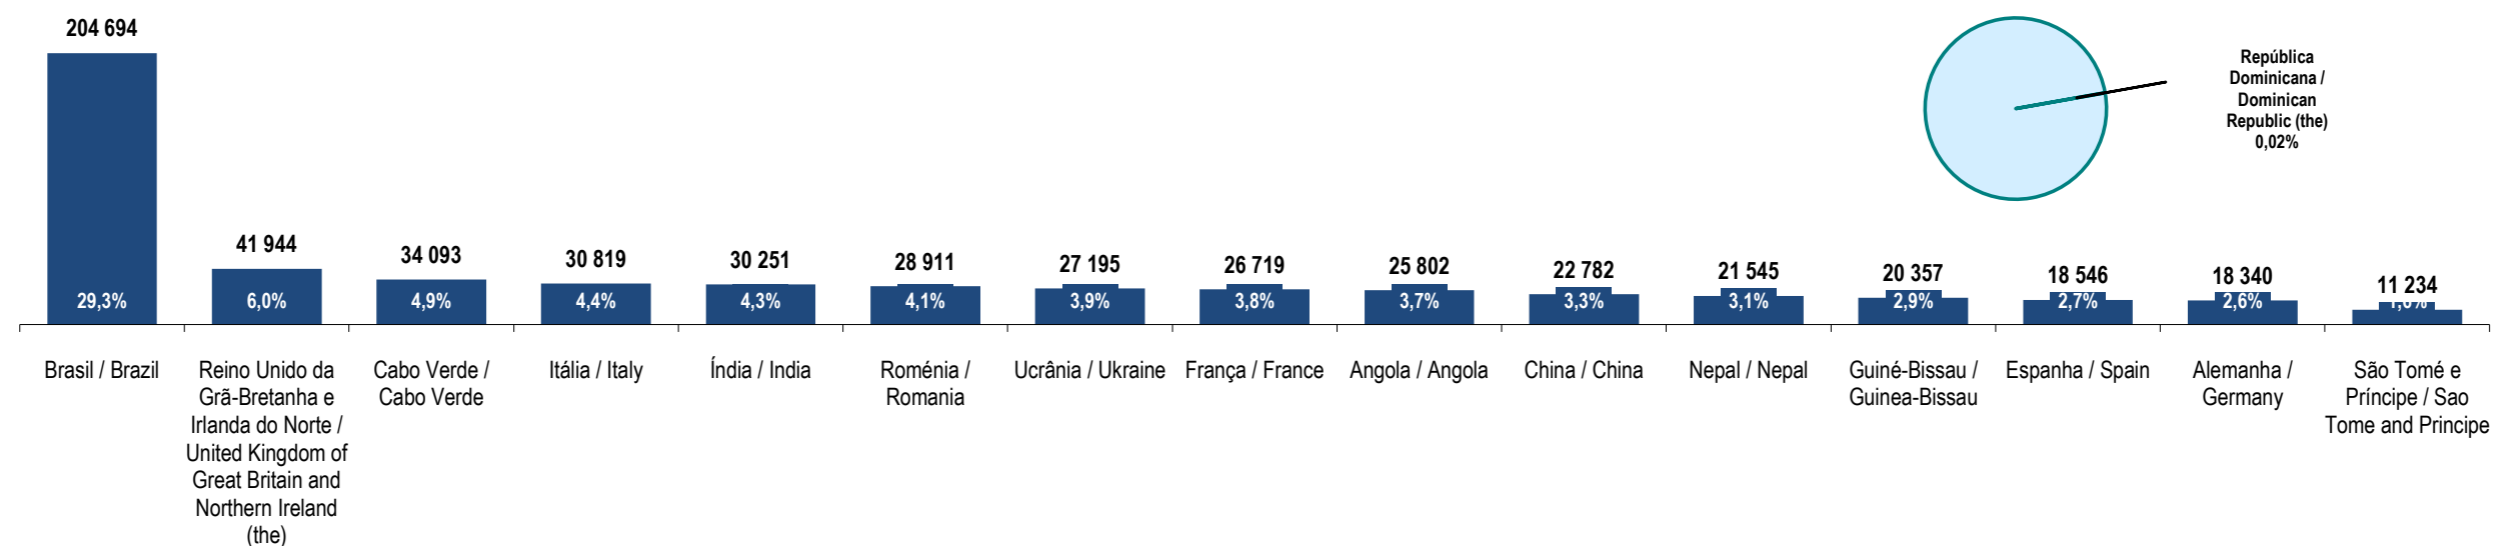

Fonte: GEE, a partir de dados de base do SEF - Serviço de Estrangeiros e Fronteiras e INE - Instituto Nacional de Estatística (população residente).  
Source: GEE, according to data from SEF-Serviço de Estrangeiros e Fronteiras and INE-Instituto Nacional de Estatística (resident population).

República Dominicana  
Dominican Republic (the)

Ranking na comunidade imigrante em 2021  
Ranking in the immigrant community in 2021

89

Peso da população residente do país (ou agregado de países) na população estrangeira residente, por género

Weight of the population of the country (or aggregate of countries) in foreign resident population, by gender

Principais nacionalidades dos imigrantes  
e peso do país (ou agregado de países) no total dos imigrantes residentes em Portugal em 2021

Main immigrant's nationalities and weight of the country (or aggregate of countries) in the total of immigrants in Portugal in 2021

Fonte: GEE, a partir de dados de base do INE - Instituto Nacional de Estatística (população residente).