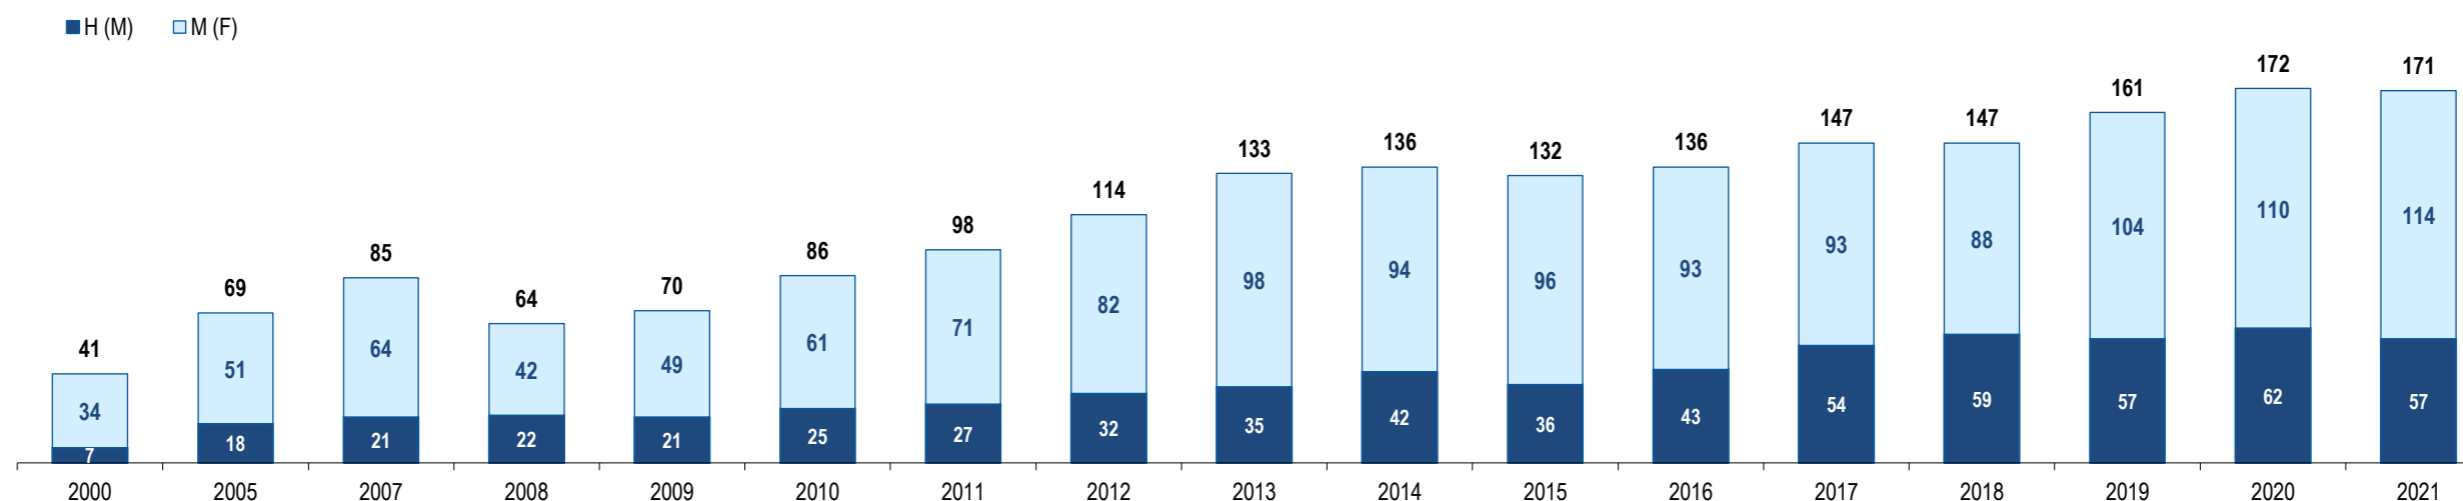

População do país (ou agregado de países) residente em Portugal, por género

Population of the country (or aggregate of countries), resident in Portugal, by gender

Fonte: GEE, a partir de dados de base do INE - Instituto Nacional de Estatística (população residente).
Source: GEE, according to data from INE-Instituto Nacional de Estatística (resident population).