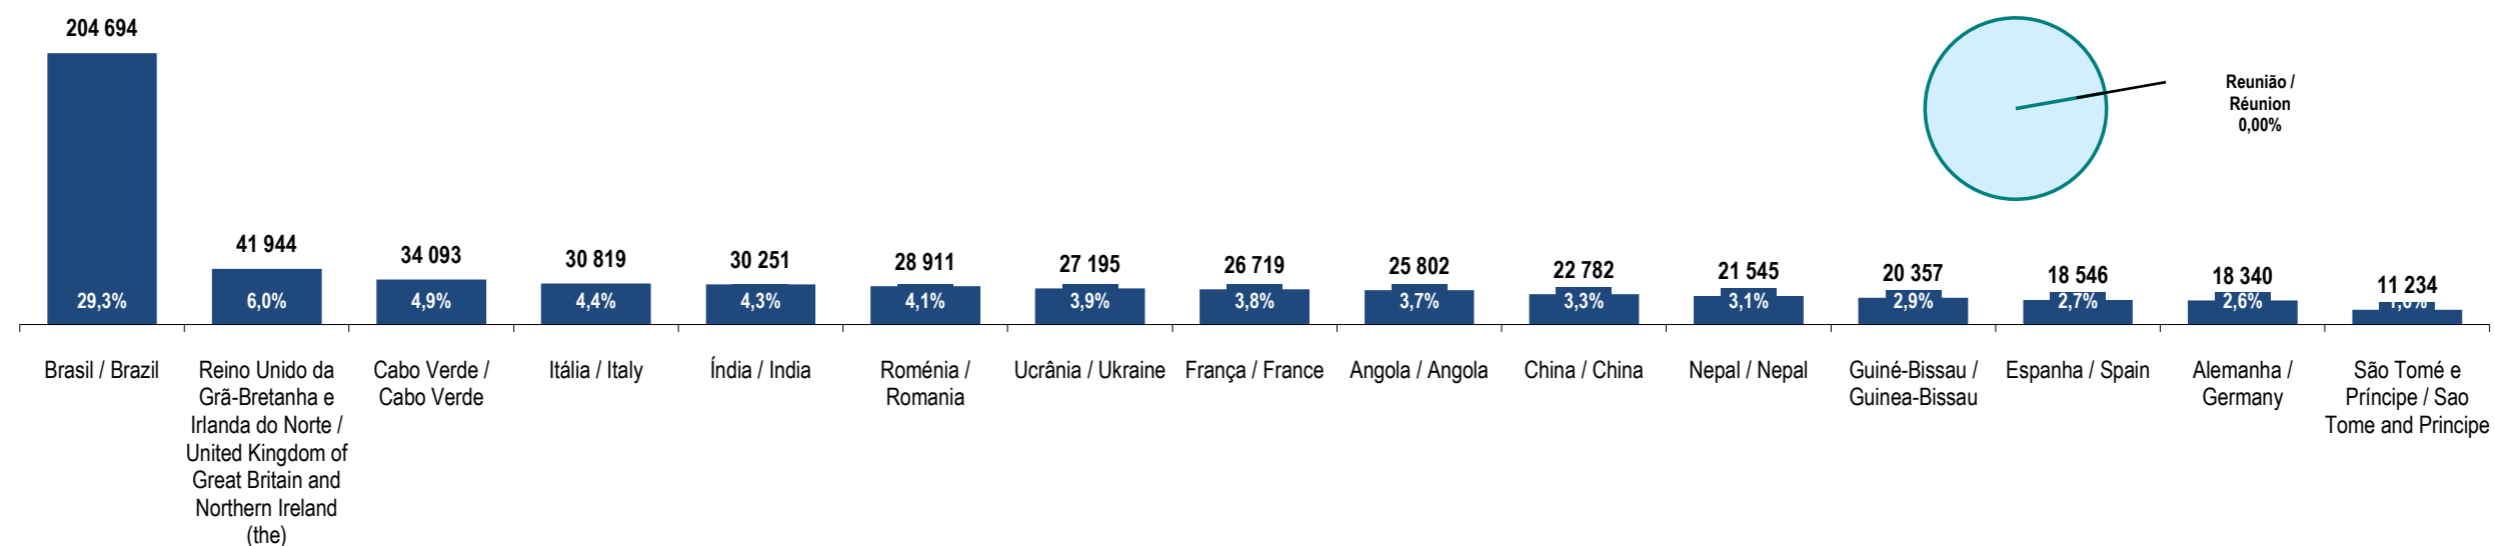

vire s.f.f.  
tum, please

Reunião  
Réunion

Ranking na comunidade imigrante em 2021  
Ranking in the immigrant community in 2021

Peso da população residente do país (ou agregado de países) na população estrangeira residente, por género

Weight of the population of the country (or aggregate of countries) in foreign resident population, by gender

Principais nacionalidades dos imigrantes  
e peso do país (ou agregado de países) no total dos imigrantes residentes em Portugal em 2021

Main immigrant's nationalities and weight of the country (or aggregate of countries) in the total of immigrants in Portugal in 2021

Fonte: GEE, a partir de dados de base do INE - Instituto Nacional de Estatística (população residente).