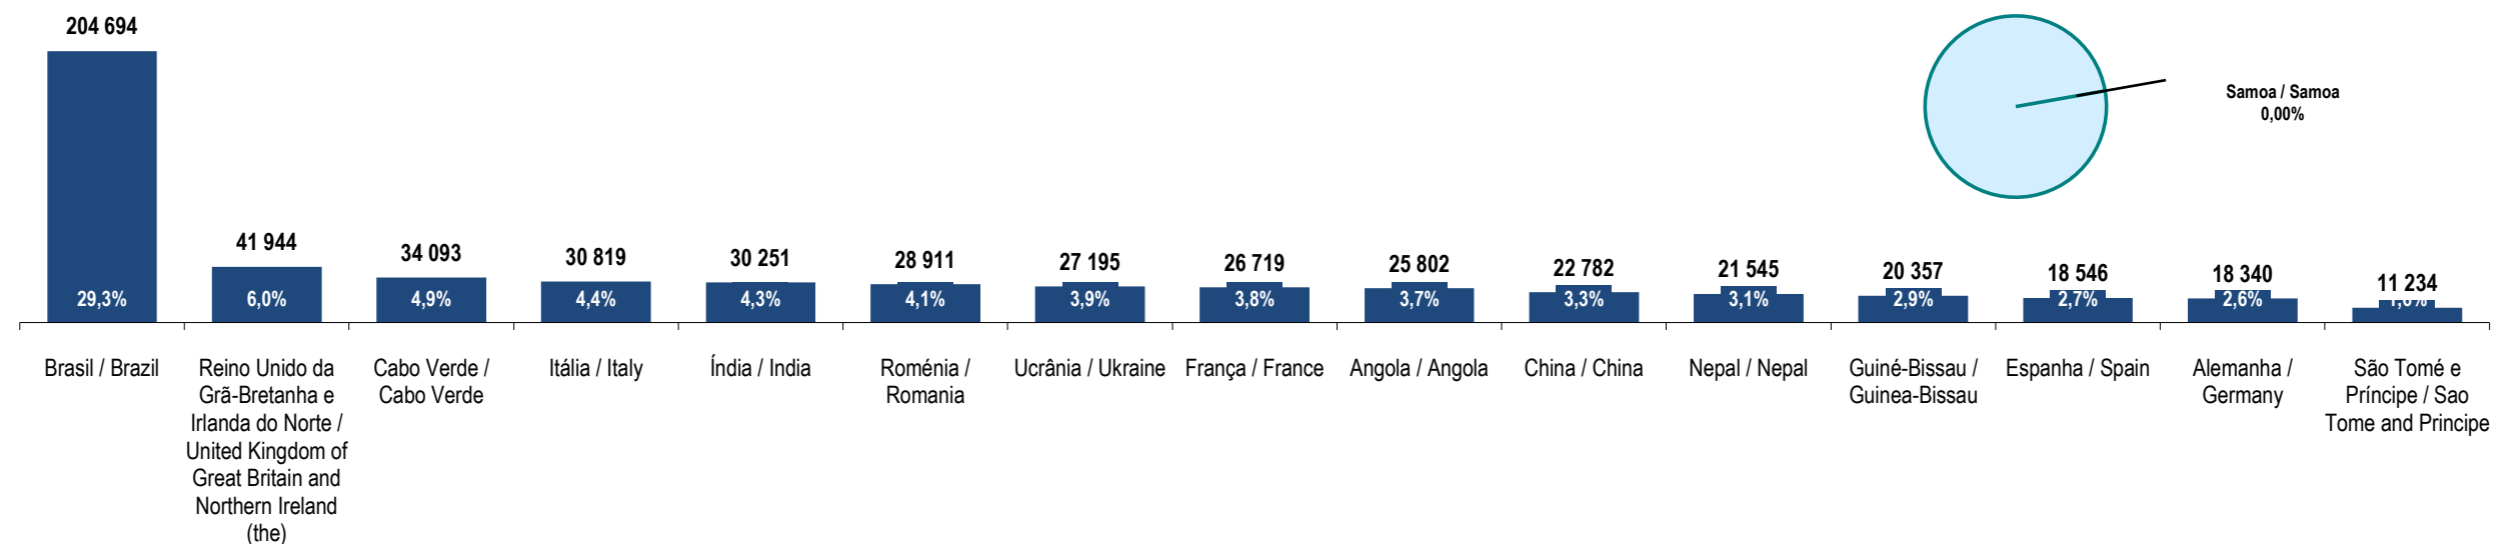

vire s.f.f.
tum, please

Samoa
Samoa

Ranking na comunidade imigrante em 2021

191

Ranking in the immigrant community in 2021

Peso da população residente do país (ou agregado de países) na população estrangeira residente, por género

Weight of the population of the country (or aggregate of countries) in foreign resident population, by gender

Principais nacionalidades dos imigrantes e peso do país (ou agregado de países) no total dos imigrantes residentes em Portugal em 2021

Main immigrant's nationalities and weight of the country (or aggregate of countries) in the total of immigrants in Portugal in 2021

Fonte: GEE, a partir de dados de base do INE - Instituto Nacional de Estatística (população residente).