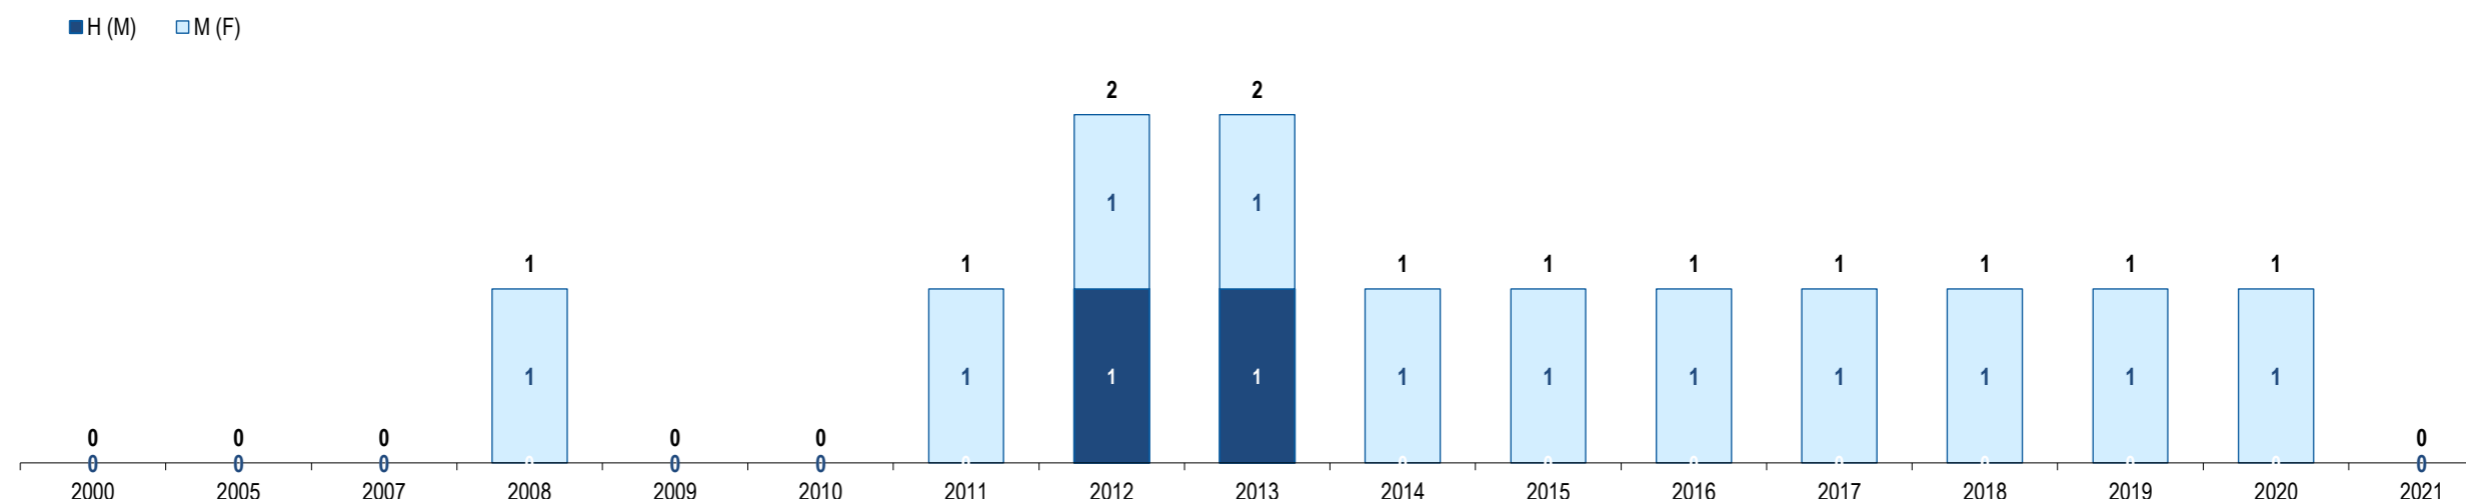

2000	2005	2007	2008	2009	2010	2011	2012	2013	2014	2015	2016	2017	2018	2019	2020	2021
População do país ou agregado de países residente em Portugal (n°) <i>Population of the country (or aggregate of countries) resident in Portugal (n.)</i>	0	0	0	1	0	0	1	2	2	1	1	1	1	1	1	1	0
Homens / Men	0	0	0	0	0	0	0	1	1	0	0	0	0	0	0	0	0
Mulheres / Women	0	0	0	1	0	0	1	1	1	1	1	1	1	1	1	1	0
Rácio Homens/Mulheres | Men/Women Ratio	-	-	-	0,0	-	-	0,0	100,0	100,0	0,0	0,0	0,0	0,0	0,0	0,0	0,0	-
- Variação (%) <i>Percentage change</i>	-	-	-	-	-	-	-	100,0	0,0	-50,0	0,0	0,0	0,0	0,0	0,0	0,0	-
- Percentagem da população estrangeira residente <i>Percentage of foreign resident population</i>	0,0	0,0	0,0	0,0	0,0	0,0	0,0	0,0	0,0	0,0	0,0	0,0	0,0	0,0	0,0	0,0	0,0
- Percentagem da população residente total <i>Percentage of total resident population</i>	-	-	-	0,0	-	-	0,0	0,0	0,0	0,0	0,0	0,0	0,0	0,0	0,0	0,0	-
Por memória: <i>Memo:</i>																	
População estrangeira residente (milhares) <i>Foreign resident population (thousands)</i>	207,6	274,6	436,0	440,3	454,2	445,3	436,8	417,0	401,3	395,2	388,7	397,7	421,7	480,3	590,3	662,1	698,9
População residente de Portugal (milhares) <i>Resident population of Portugal (thousands)</i>	10 330,8	10 512,0	10 553,3	10 563,0	10 573,5	10 572,7	10 542,4	10 487,3	10 427,3	10 374,8	10 341,3	10 309,6	10 291,0	10 276,6	10 295,9	10 298,3	10 421,1

População do país (ou agregado de países) residente em Portugal, por género
Population of the country (or aggregate of countries), resident in Portugal, by gender

Fonte: GEE, a partir de dados de base do INE - Instituto Nacional de Estatística (população residente).
Source: GEE, according to data from INE-Instituto Nacional de Estatística (resident population).