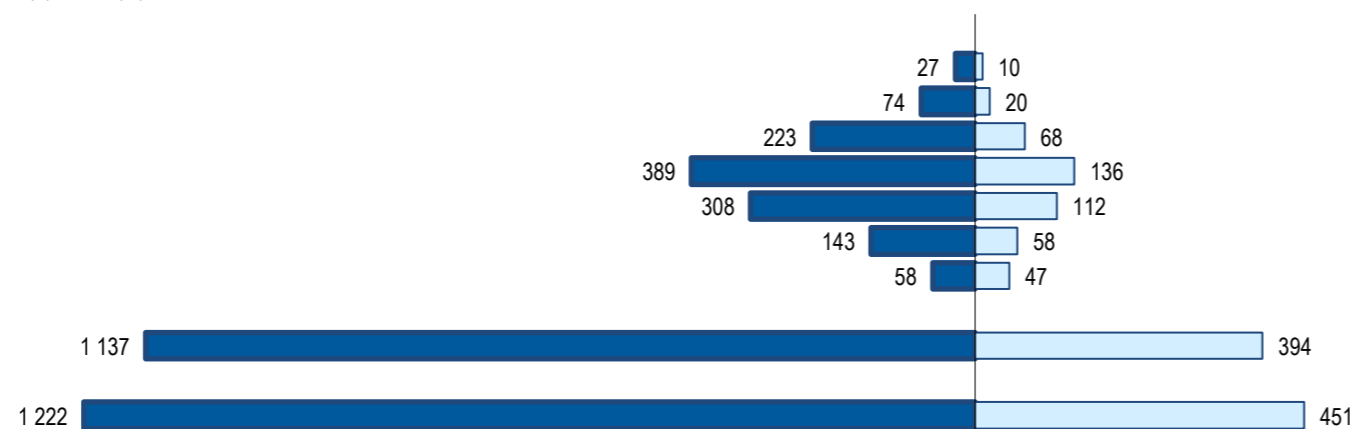

Senegal
Senegal

Ranking na comunidade imigrante em 2021

34

Ranking in the immigrant community in 2021

Distribuição da população do país (ou agregado de países) residente em Portugal em 2021
por distritos do Continente, Açores e Madeira e por género

Distribution of the population of the country (or aggregate of countries) resident in Portugal in 2021
Continental districts, Azores and Madeira, by gender

■ H (M) □ M (F)

	Aveiro	Beja	Braga	Bragança	C. Branco	Coimbra	Évora	Faro	Guarda	Leiria	Lisboa	Portalegre	Porto	Santarém	Setúbal	V. Castelo	Vila Real	Viseu	Açores	Madeira		
H (M)																						
M (F)																						
HM (M/F)																						

População do país (ou agregado de países) residente em Portugal
por grupo etário e género, em 2021

Population of the country (or aggregate of countries) resident in Portugal by age group and gender, 2021

□ M (F) ■ H (M)

	Peso Weight		
	HM (M/F)	H (M)	M (F)
65+	2,2%	2,2%	2,2%
55-64	5,6%	6,1%	4,4%
45-54	17,4%	18,2%	15,1%
35-44	31,4%	31,8%	30,2%
25-34	25,1%	25,2%	24,8%
15-24	12,0%	11,7%	12,9%
0-14	6,3%	4,7%	10,4%
15 - 64	91,5%	93,0%	87,4%
Total	100,0%	100,0%	100,0%

Fonte: GEE, a partir de dados de base do SEF - Serviço de Estrangeiros e Fronteiras e INE - Instituto Nacional de Estatística (população residente).

Source: GEE, according to data from SEF-Serviço de Estrangeiros e Fronteiras and INE-Instituto Nacional de Estatística (resident population).