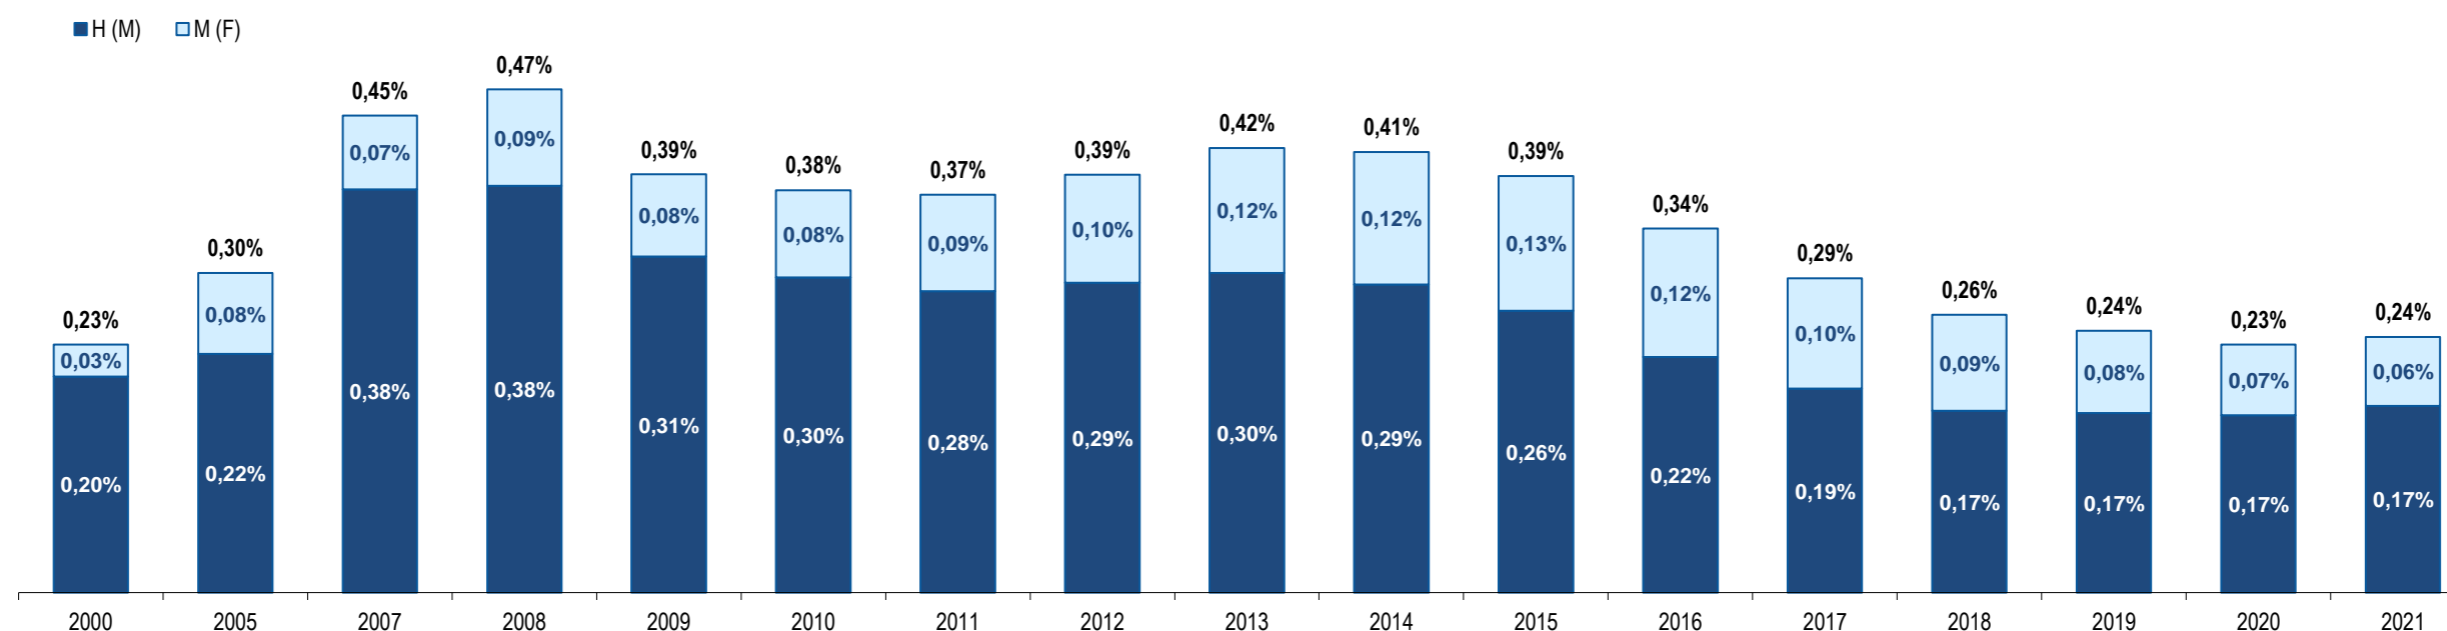

Senegal
Senegal

Ranking na comunidade imigrante em 2021
Ranking in the migrant community in 2021

34

Peso da população residente do país (ou agregado de países) na população estrangeira residente, por género

Weight of the population of the country (or aggregate of countries) in foreign resident population, by gender

Principais nacionalidades dos imigrantes e peso do país (ou agregado de países) no total dos imigrantes residentes em Portugal em 2021

Main migrant's nationalities and weight of the country (or aggregate of countries) in the total of migrants in Portugal in 2021