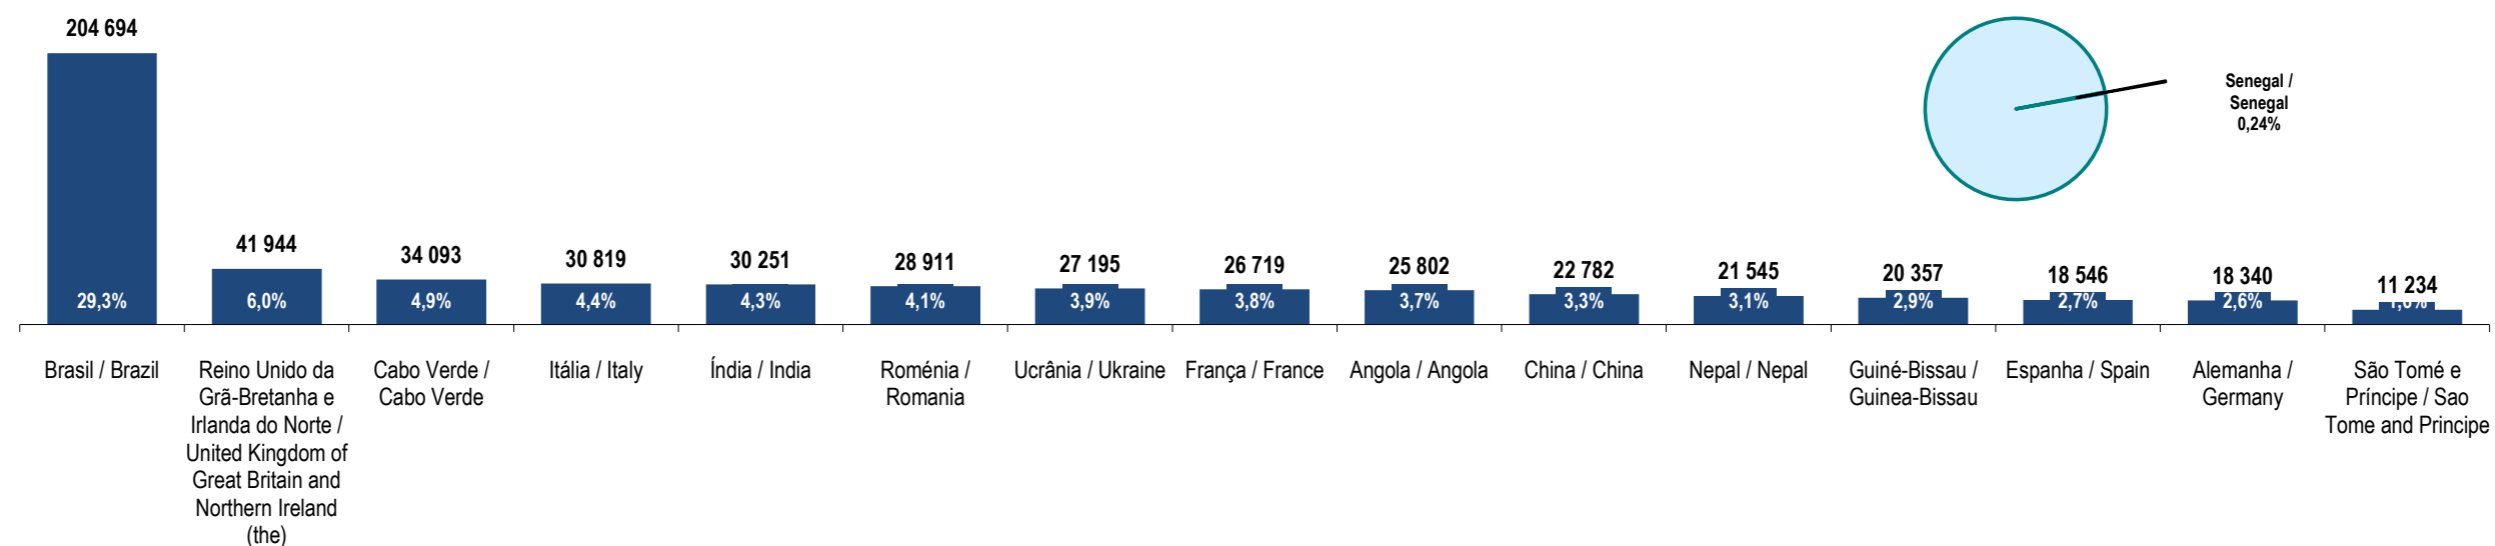

Fonte: GEE, a partir de dados de base do SEF - Serviço de Estrangeiros e Fronteiras e INE - Instituto Nacional de Estatística (população residente).

Source: GEE, according to data from SEF-Serviço de Estrangeiros e Fronteiras and INE-Instituto Nacional de Estatística (resident population).

Senegal
Senegal

Ranking na comunidade imigrante em 2021
Ranking in the migrant community in 2021

34

Peso da população residente do país (ou agregado de países) na população estrangeira residente, por género

Weight of the population of the country (or aggregate of countries) in foreign resident population, by gender

Principais nacionalidades dos imigrantes e peso do país (ou agregado de países) no total dos imigrantes residentes em Portugal em 2021

Main migrant's nationalities and weight of the country (or aggregate of countries) in the total of migrants in Portugal in 2021

Fonte: GEE, a partir de dados de base do INE - Instituto Nacional de Estatística (população residente).