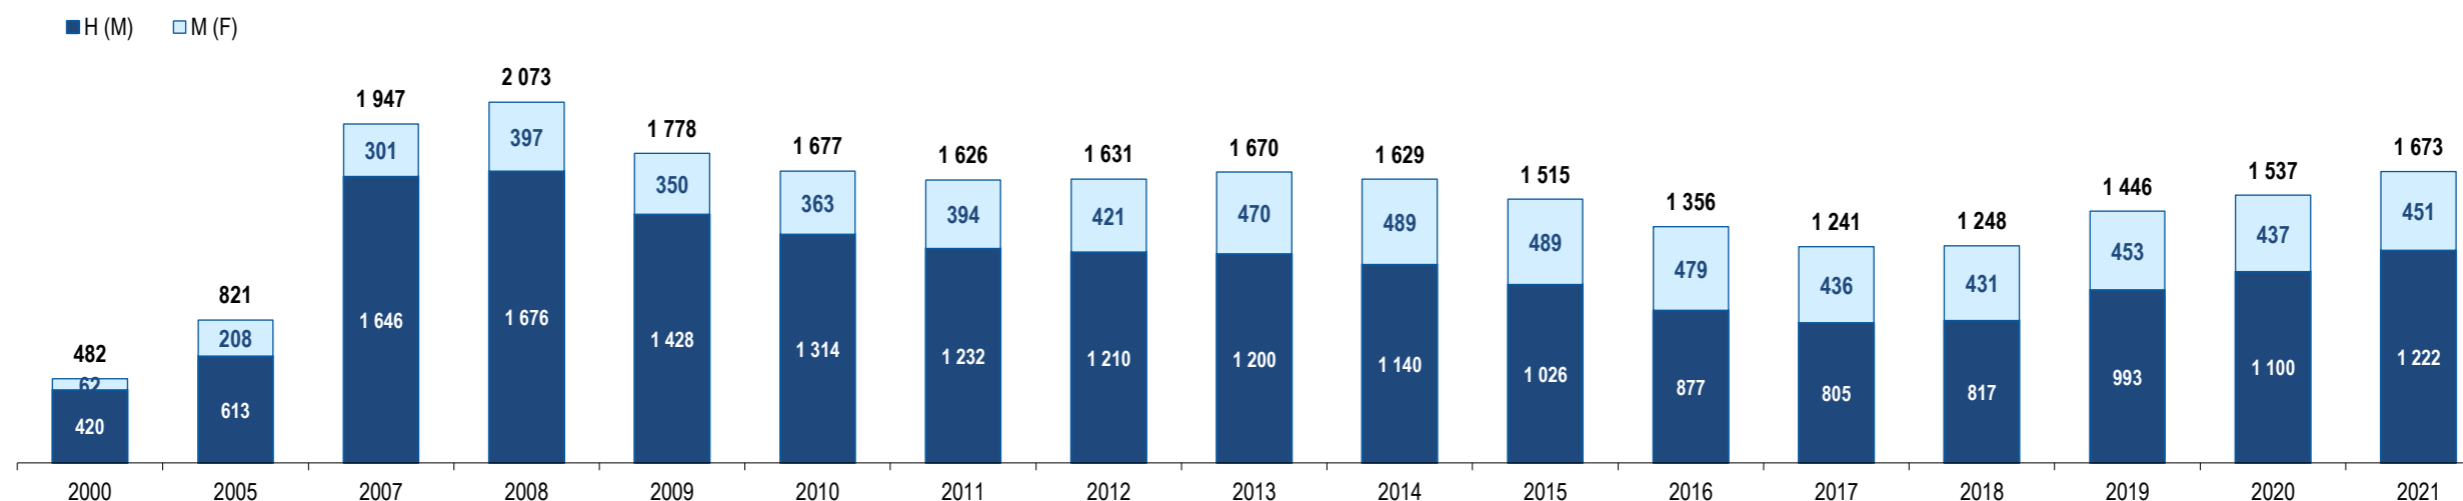

População do país (ou agregado de países) residente em Portugal, por género

Population of the country (or aggregate of countries), resident in Portugal, by gender

Fonte: GEE, a partir de dados de base do INE - Instituto Nacional de Estatística (população residente).
Source: GEE, according to data from INE-Instituto Nacional de Estatística (resident population).