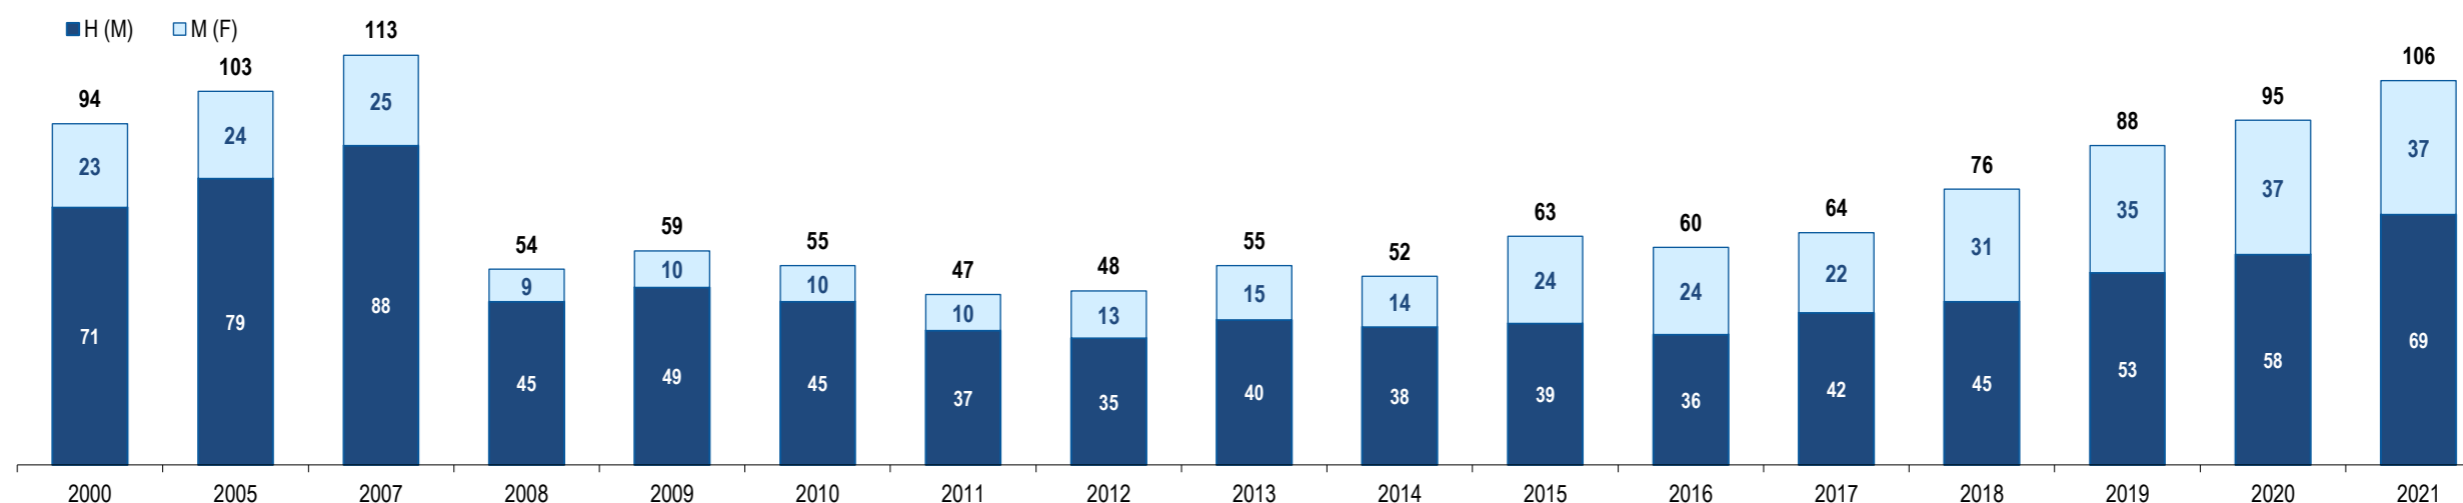

População do país (ou agregado de países) residente em Portugal, por género

Population of the country (or aggregate of countries), resident in Portugal, by gender

Fonte: GEE, a partir de dados de base do INE - Instituto Nacional de Estatística (população residente).
Source: GEE, according to data from INE-Instituto Nacional de Estatística (resident population).