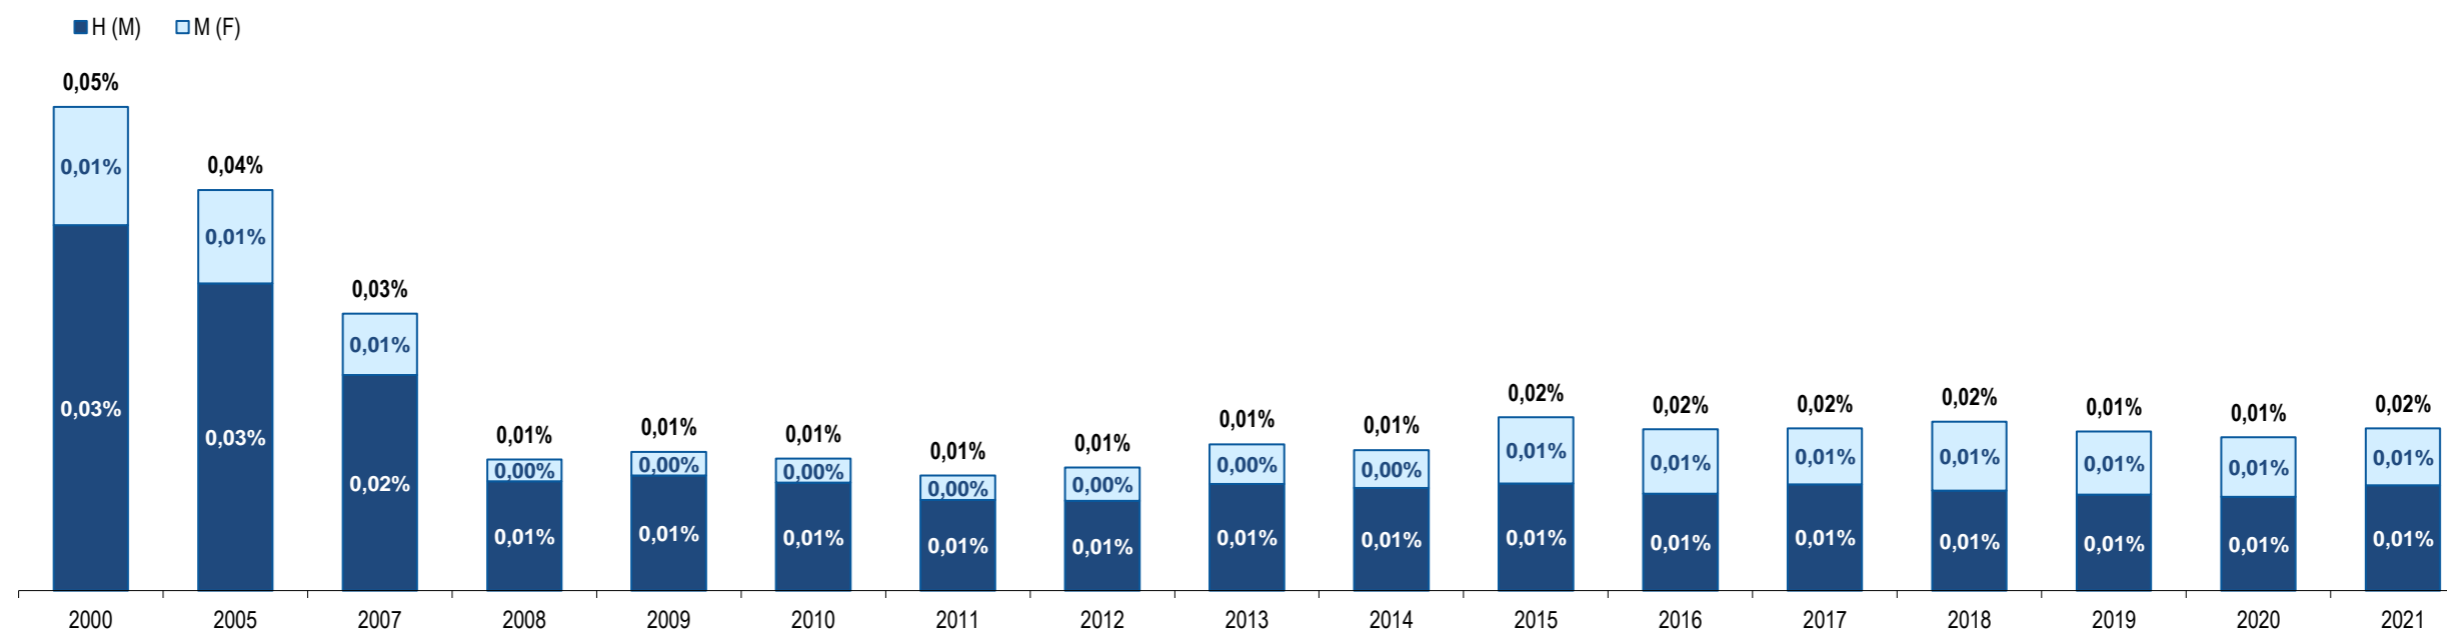

Serra Leoa
Sierra Leone

Ranking na comunidade imigrante em 2021

98

Ranking in the imigrant comunity in 2021

Peso da população residente do país (ou agregado de países) na população estrangeira residente, por género

Weight of the population of the country (or aggregate of countries) in foreign resident population, by gender

Principais nacionalidades dos imigrantes e peso do país (ou agregado de países) no total dos imigrantes residentes em Portugal em 2021