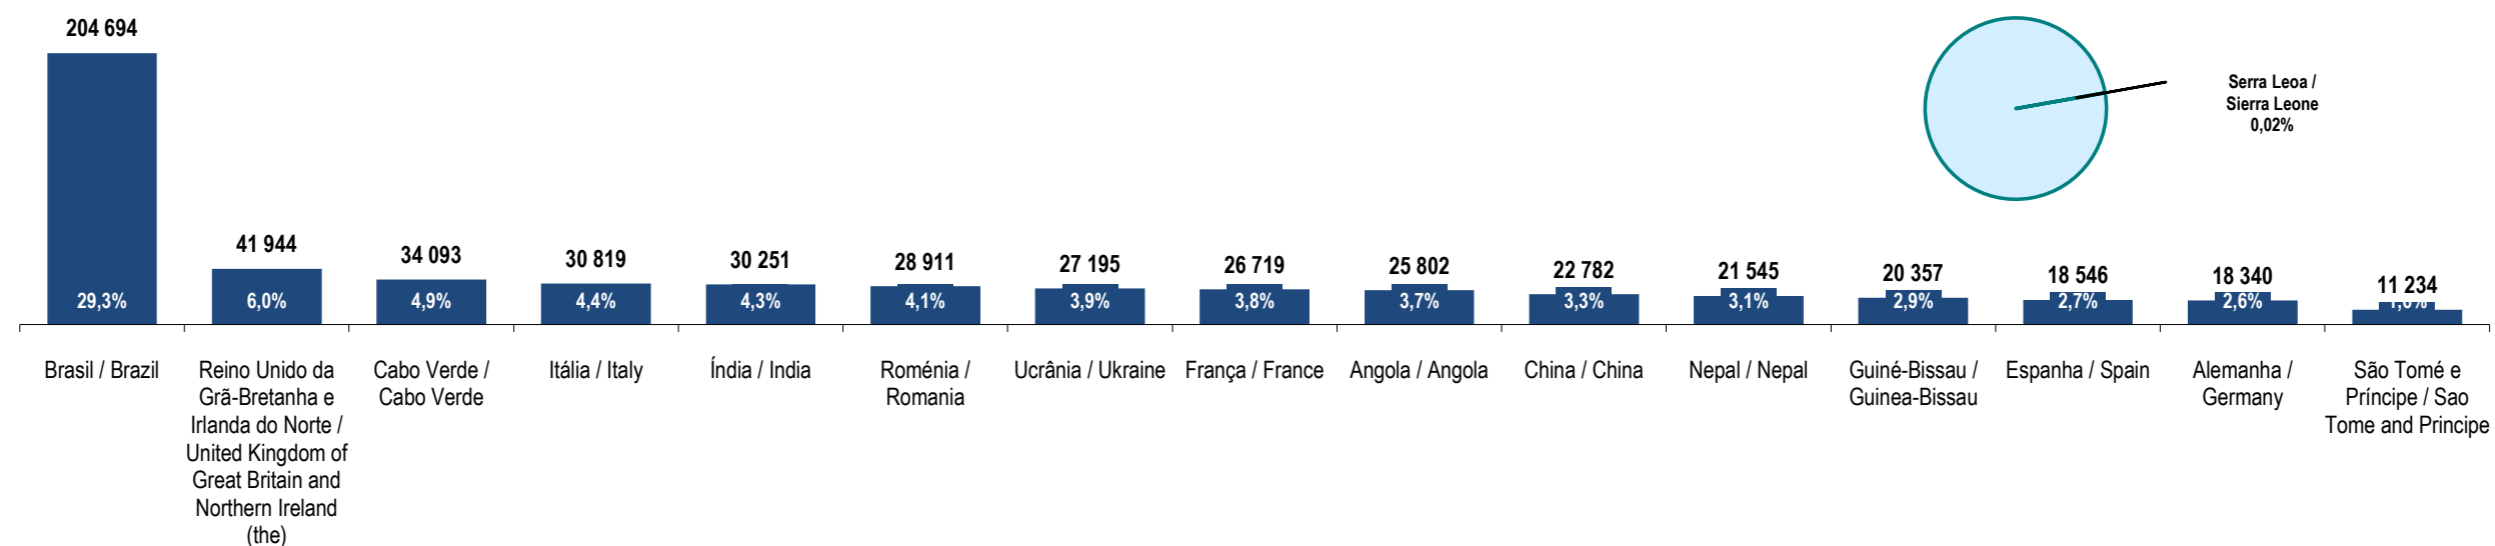

Fonte: GEE, a partir de dados de base do SEF - Serviço de Estrangeiros e Fronteiras e INE - Instituto Nacional de Estatística (população residente).
Source: GEE, according to data from SEF-Serviço de Estrangeiros e Fronteiras and INE-Instituto Nacional de Estatística (resident population).

Serra Leoa
Sierra Leone

Ranking na comunidade imigrante em 2021

98

Ranking in the imigrant comunity in 2021

Peso da população residente do país (ou agregado de países) na população estrangeira residente, por género

Weight of the population of the country (or aggregate of countries) in foreign resident population, by gender

Principais nacionalidades dos imigrantes e peso do país (ou agregado de países) no total dos imigrantes residentes em Portugal em 2021

Main imigrant's nationalities and weight of the country (or aggregate of countries) in the total of imigrants in 2021

Fonte: GEE, a partir de dados de base do INE - Instituto Nacional de Estatística (população residente).