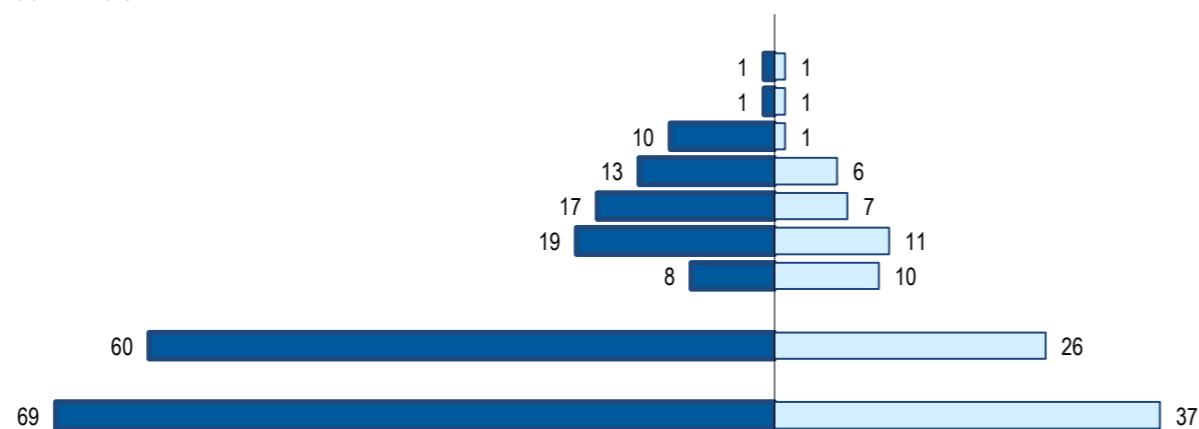

Serra Leoa
Sierra Leone

Ranking na comunidade imigrante em 2021

98

Ranking in the imigrant community in 2021

Distribuição da população do país (ou agregado de países) residente em Portugal em 2021
por distritos do Continente, Açores e Madeira e por género

Distribution of the population of the country (or agregate of countries) resident in Portugal in 2021
Continental districts, Azores and Madeira, by gender

■ H (M) □ M (F)

População do país (ou agregado de países) residente em Portugal
por grupo etário e género, em 2021

Population of the country (or agregate of countries) resident in Portugal by age group and gender, 2021

□ M (F) ■ H (M)

	Peso Weight		
	HM (M/F)	H (M)	M (F)
65+	1,9%	1,4%	2,7%
55-64	1,9%	1,4%	2,7%
45-54	10,4%	14,5%	2,7%
35-44	17,9%	18,8%	16,2%
25-34	22,6%	24,6%	18,9%
15-24	28,3%	27,5%	29,7%
0-14	17,0%	11,6%	27,0%
15 - 64	81,1%	87,0%	70,3%
Total	100,0%	100,0%	100,0%