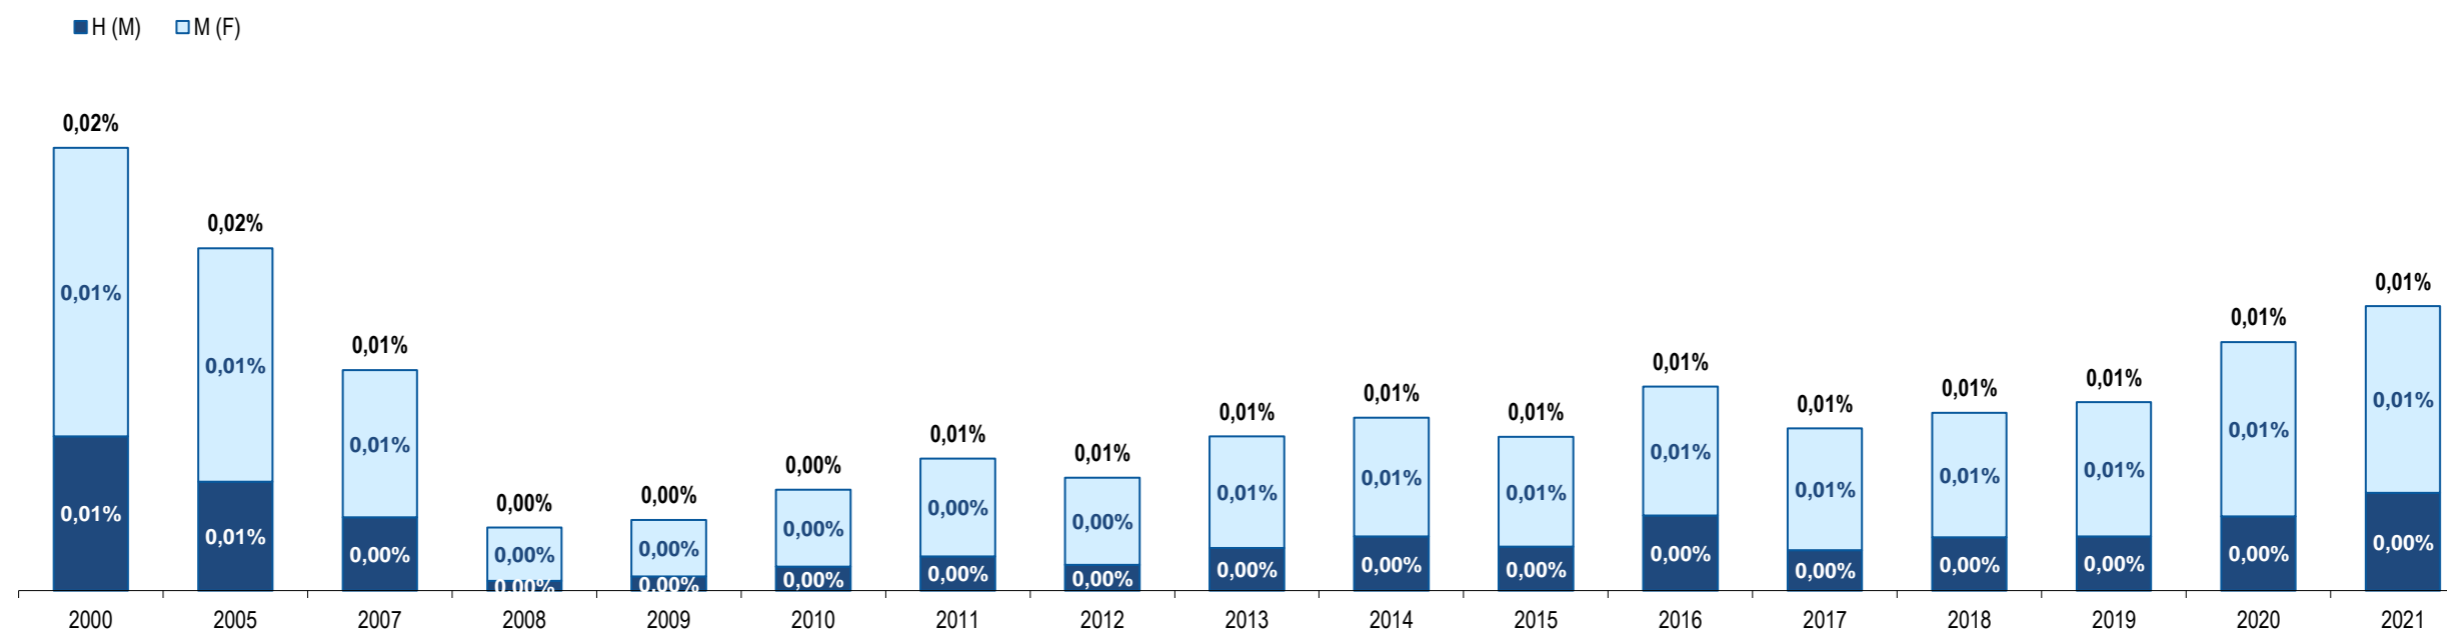

Singapura
Singapore

Ranking na comunidade imigrante em 2021
Ranking in the immigrant community in 2021

104

Peso da população residente do país (ou agregado de países) na população estrangeira residente, por género

Weight of the population of the country (or aggregate of countries) in foreign resident population, by gender

Principais nacionalidades dos imigrantes e peso do país (ou agregado de países) no total dos imigrantes residentes em Portugal em 2021

Main immigrant's nationalities and weight of the country (or aggregate of countries) in the total of immigrants in Portugal in 2021