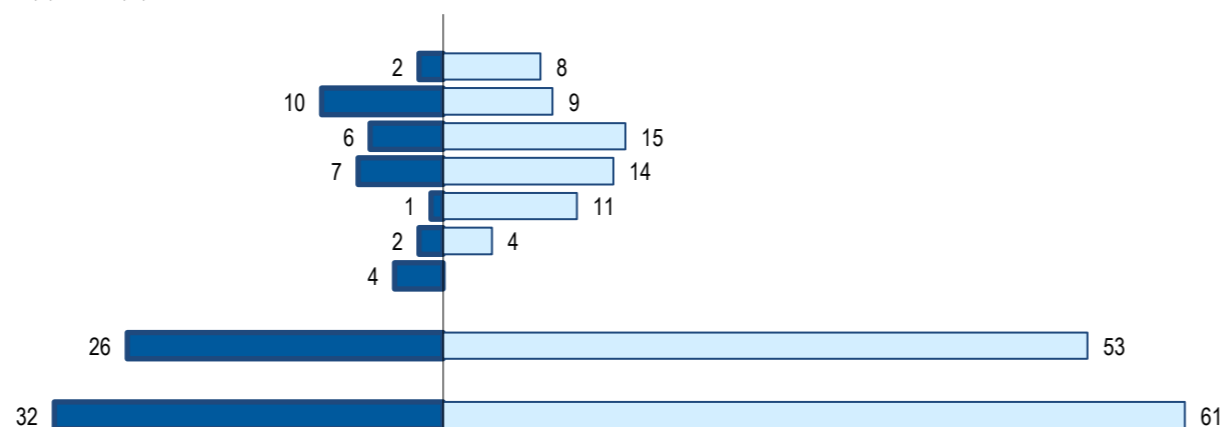

Singapura
Singapore

Ranking na comunidade imigrante em 2021

104

Ranking in the imigrant comunity in 2021

Distribuição da população do país (ou agregado de países) residente em Portugal em 2021
por distritos do Continente, Açores e Madeira e por género

Distribution of the population of the country (or agregate of countries) resident in Portugal in 2021
Continental districts, Azores and Madeira, by gender

■ H (M) □ M (F)

	Aveiro	Beja	Braga	Bragança	C. Branco	Coimbra	Évora	Faro	Guarda	Leiria	Lisboa	Portalegre	Porto	Santarém	Setúbal	V. Castelo	Vila Real	Viseu	Açores	Madeira	
H (M)	0	0	0	0	0	0	0	0	0	0	0	0	0	0	0	0	0	0	0	0	0
M (F)	0	0	0	0	0	0	0	0	0	0	0	0	0	0	0	0	0	0	0	0	0
HM (M/F)	0	0	0	0	0	0	0	0	0	0	0	0	0	0	0	0	0	0	0	0	0

População do país (ou agregado de países) residente em Portugal
por grupo etário e género, em 2021

Population of the country (or agregate of countries) resident in Portugal by age group and gender, 2021

□ M (F) ■ H (M)

	Peso Weight		
	HM (M/F)	H (M)	M (F)
65+	10,8%	6,3%	13,1%
55-64	20,4%	31,3%	14,8%
45-54	22,6%	18,8%	24,6%
35-44	22,6%	21,9%	23,0%
25-34	12,9%	3,1%	18,0%
15-24	6,5%	6,3%	6,6%
0-14	4,3%	12,5%	0,0%
15 - 64	84,9%	81,3%	86,9%
Total	100,0%	100,0%	100,0%

Fonte: GEE, a partir de dados de base do SEF - Serviço de Estrangeiros e Fronteiras e INE - Instituto Nacional de Estatística (população residente).

Source: GEE, according to data from SEF-Serviço de Estrangeiros e Fronteiras and INE-Instituto Nacional de Estatística (resident population).