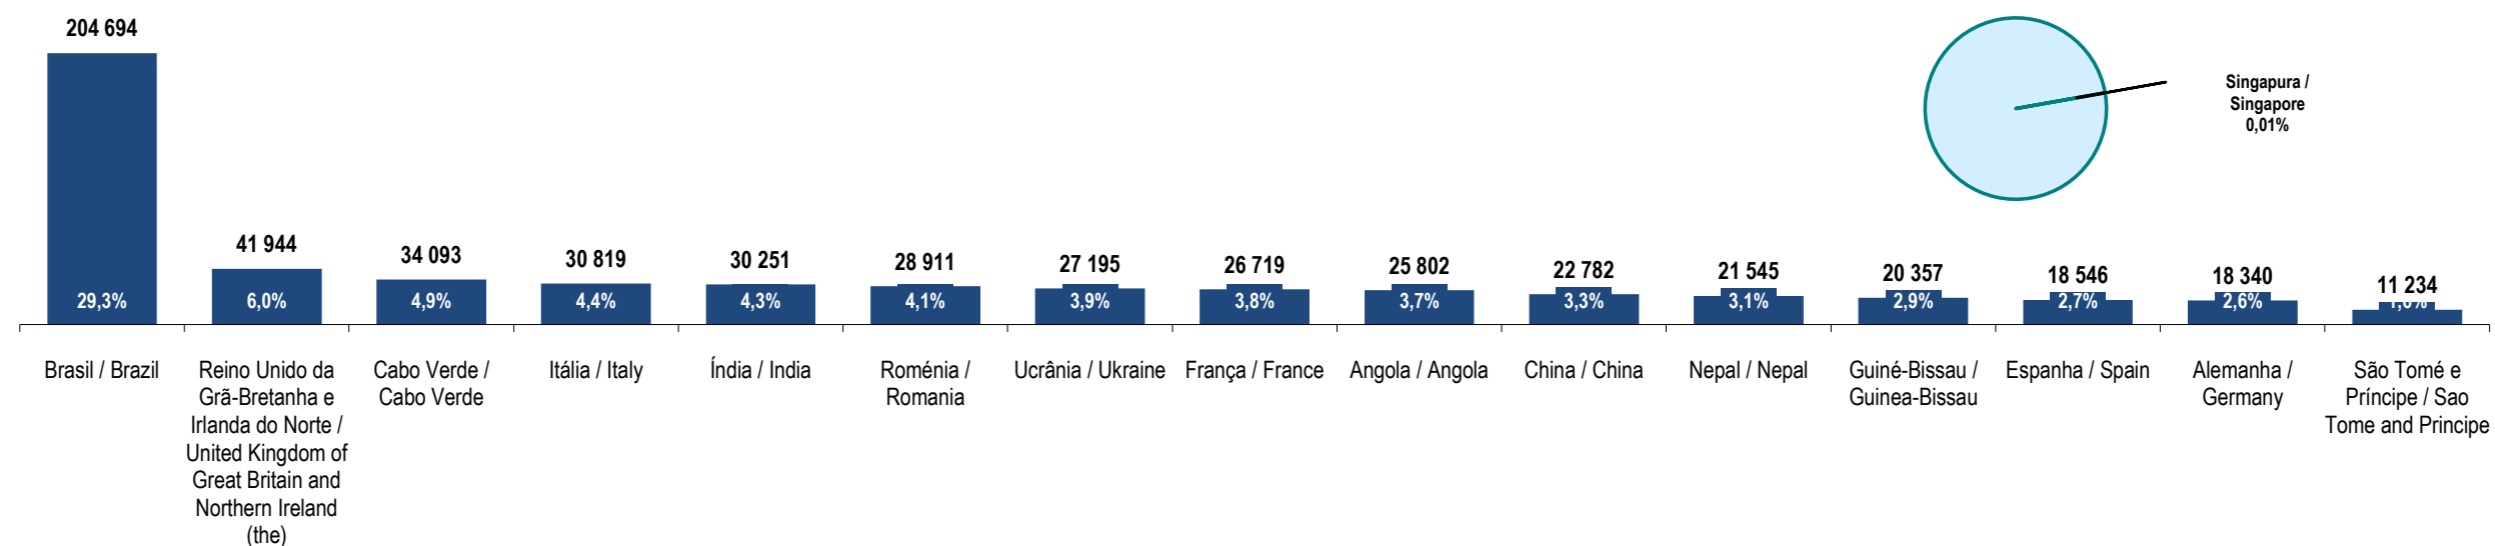

Fonte: GEE, a partir de dados de base do SEF - Serviço de Estrangeiros e Fronteiras e INE - Instituto Nacional de Estatística (população residente).

Source: GEE, according to data from SEF-Serviço de Estrangeiros e Fronteiras and INE-Instituto Nacional de Estatística (resident population).

Singapura  
Singapore

Ranking na comunidade imigrante em 2021  
Ranking in the immigrant community in 2021

104

Peso da população residente do país (ou agregado de países) na população estrangeira residente, por género

Weight of the population of the country (or aggregate of countries) in foreign resident population, by gender

Principais nacionalidades dos imigrantes e peso do país (ou agregado de países) no total dos imigrantes residentes em Portugal em 2021

Main immigrant's nationalities and weight of the country (or aggregate of countries) in the total of immigrants in Portugal in 2021

Fonte: GEE, a partir de dados de base do INE - Instituto Nacional de Estatística (população residente).