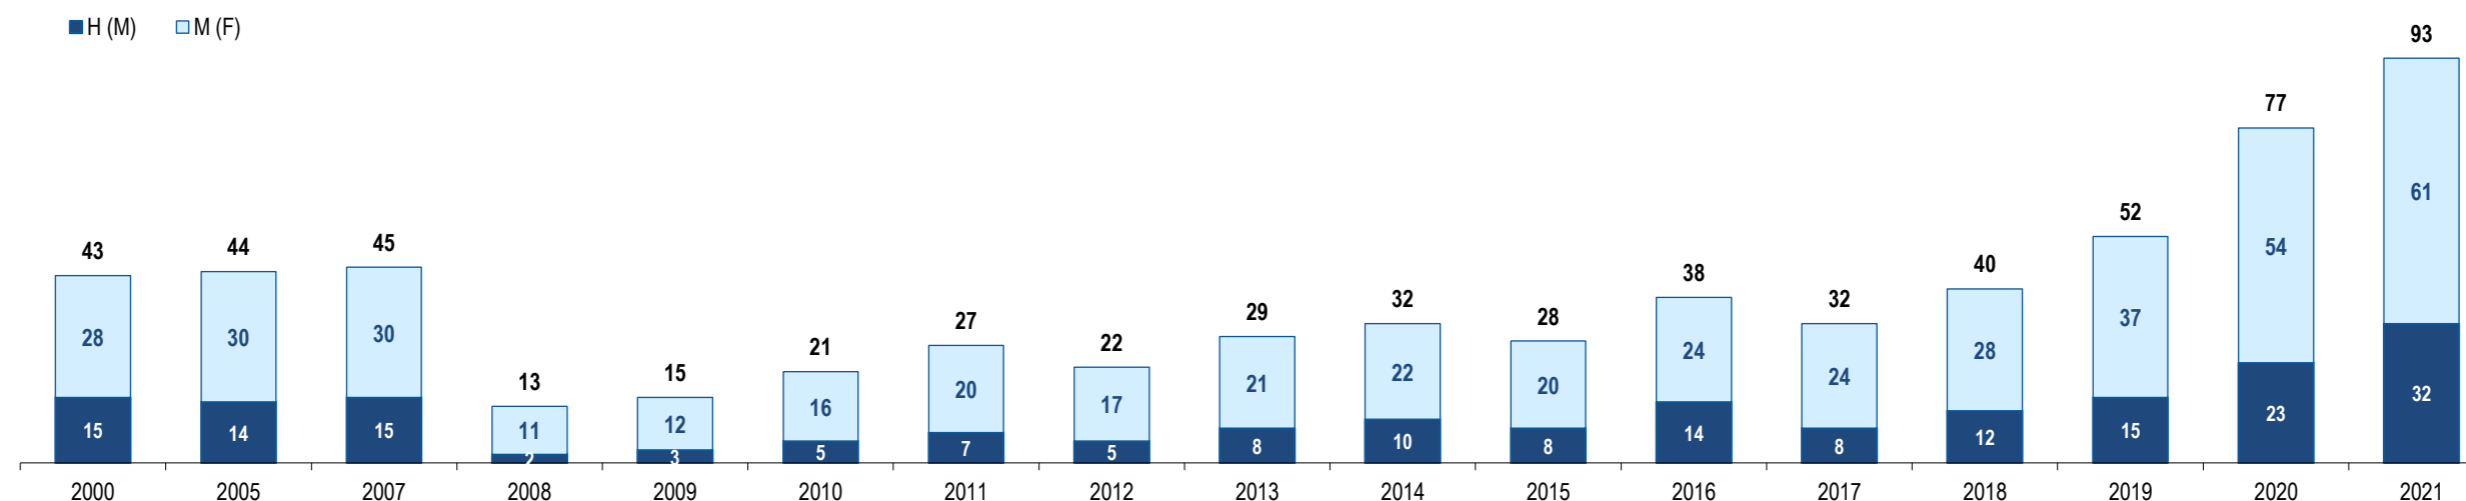

População do país (ou agregado de países) residente em Portugal, por género

Population of the country (or aggregate of countries), resident in Portugal, by gender

Fonte: GEE, a partir de dados de base do INE - Instituto Nacional de Estatística (população residente).
Source: GEE, according to data from INE-Instituto Nacional de Estatística (resident population).