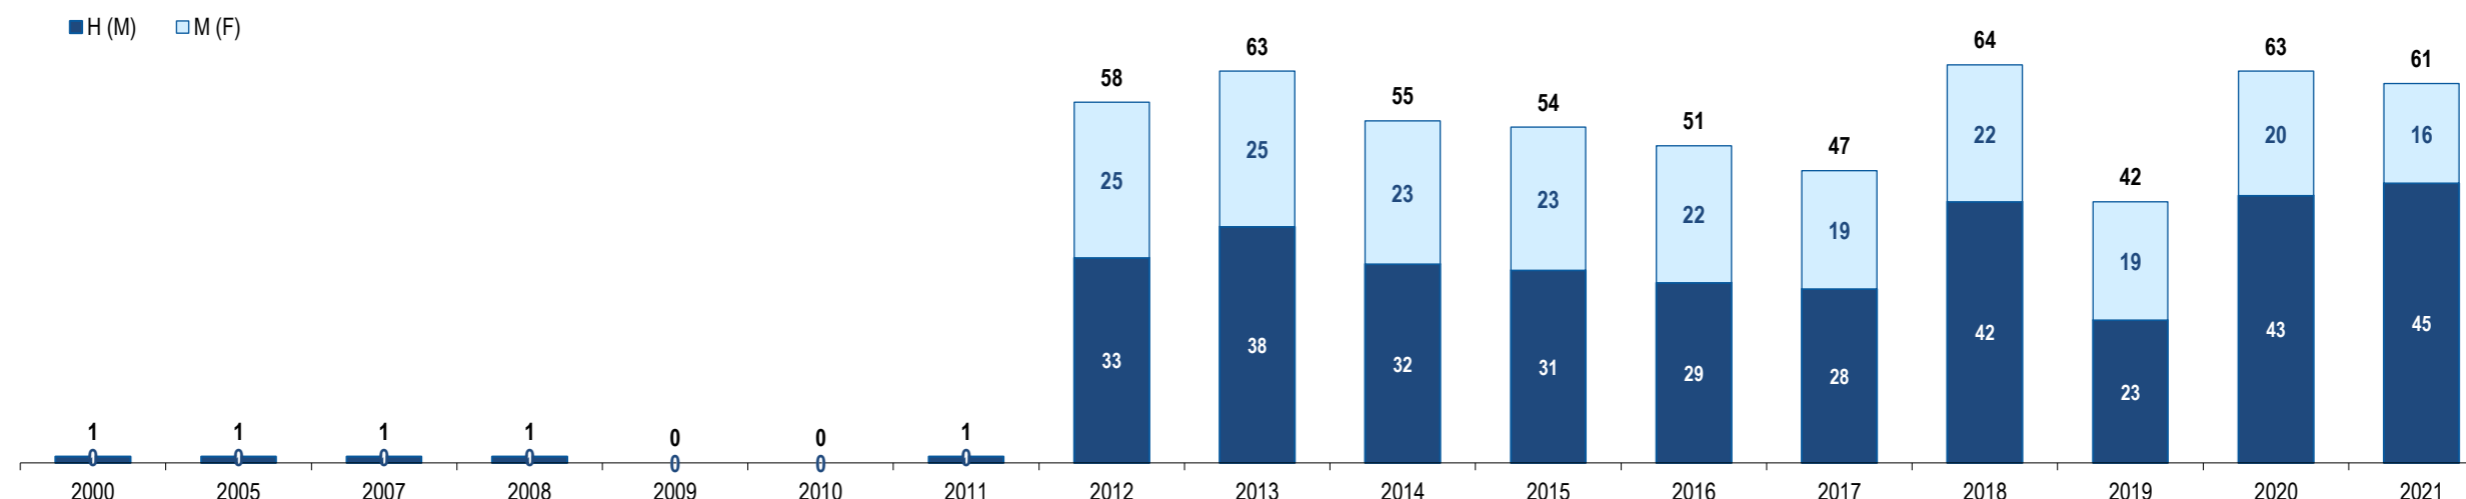

População do país (ou agregado de países) residente em Portugal, por género

Population of the country (or aggregate of countries), resident in Portugal, by gender

Fonte: GEE, a partir de dados de base do INE - Instituto Nacional de Estatística (população residente).
Source: GEE, according to data from INE-Instituto Nacional de Estatística (resident population).