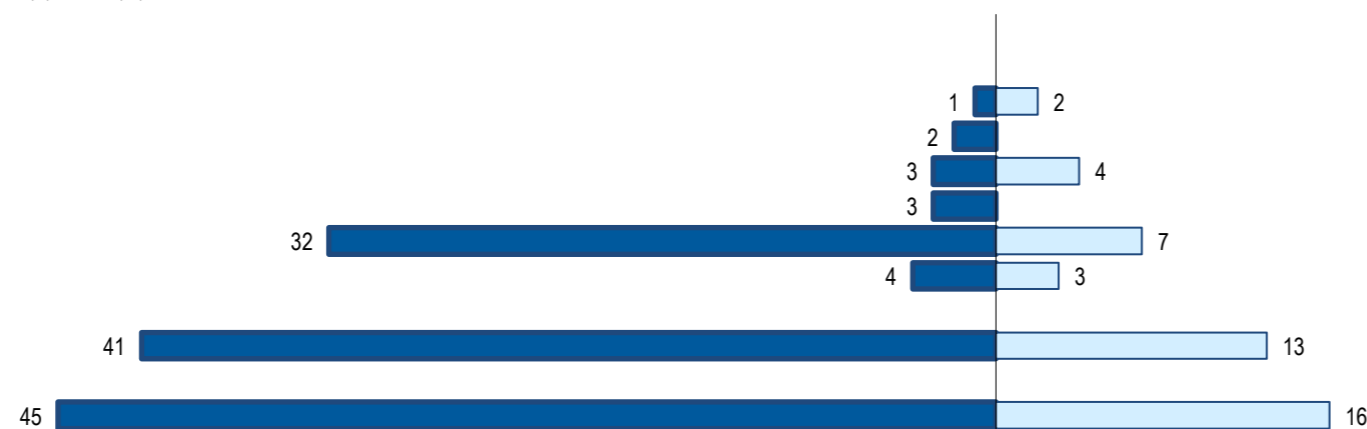

Population of the country (or aggregate of countries) resident in Portugal by age group and gender, 2021

□ M (F) ■ H (M)

	Peso Weight		
	HM (M/F)	H (M)	M (F)
65+	0,0%	0,0%	0,0%
55-64	4,9%	2,2%	12,5%
45-54	3,3%	4,4%	0,0%
35-44	11,5%	6,7%	25,0%
25-34	4,9%	6,7%	0,0%
15-24	63,9%	71,1%	43,8%
0-14	11,5%	8,9%	18,8%
15 - 64	88,5%	91,1%	81,3%
Total	100,0%	100,0%	100,0%