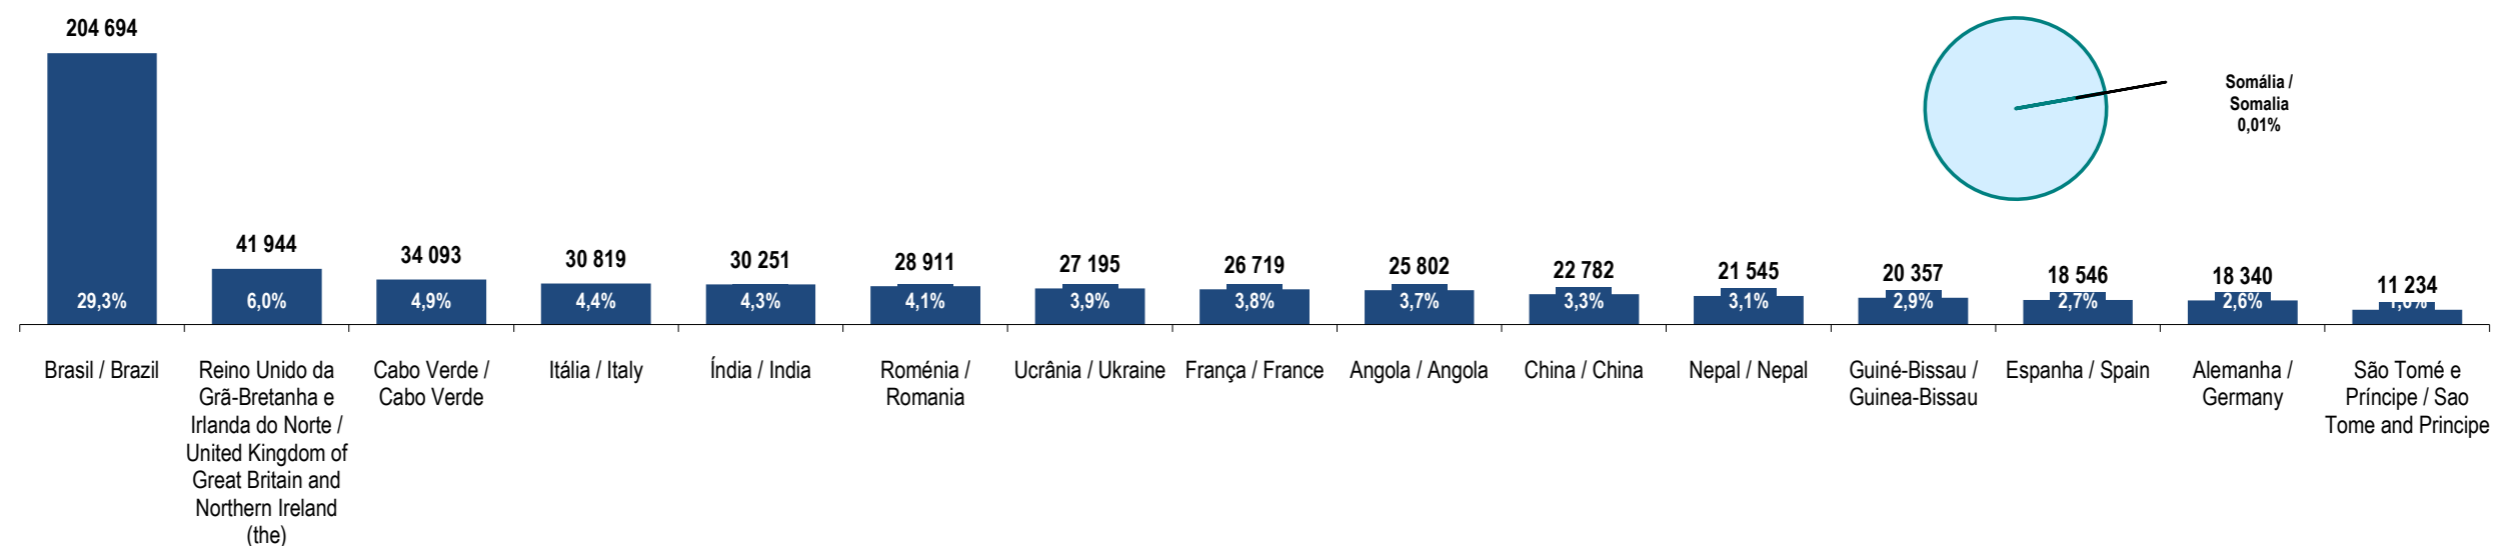

Fonte: GEE, a partir de dados de base do SEF - Serviço de Estrangeiros e Fronteiras e INE - Instituto Nacional de Estatística (população residente).

Source: GEE, according to data from SEF-Serviço de Estrangeiros e Fronteiras and INE-Instituto Nacional de Estatística (resident population).

vire s.f.f.  
tum, please

Somália  
Somalia

Ranking na comunidade imigrante em 2021  
Ranking in the immigrant community in 2021

113

Peso da população residente do país (ou agregado de países) na população estrangeira residente, por género

Weight of the population of the country (or aggregate of countries) in foreign resident population, by gender

Principais nacionalidades dos imigrantes e peso do país (ou agregado de países) no total dos imigrantes residentes em Portugal em 2021

Main immigrant's nationalities and weight of the country (or aggregate of countries) in the total of immigrants in Portugal in 2021

Fonte: GEE, a partir de dados de base do INE - Instituto Nacional de Estatística (população residente).