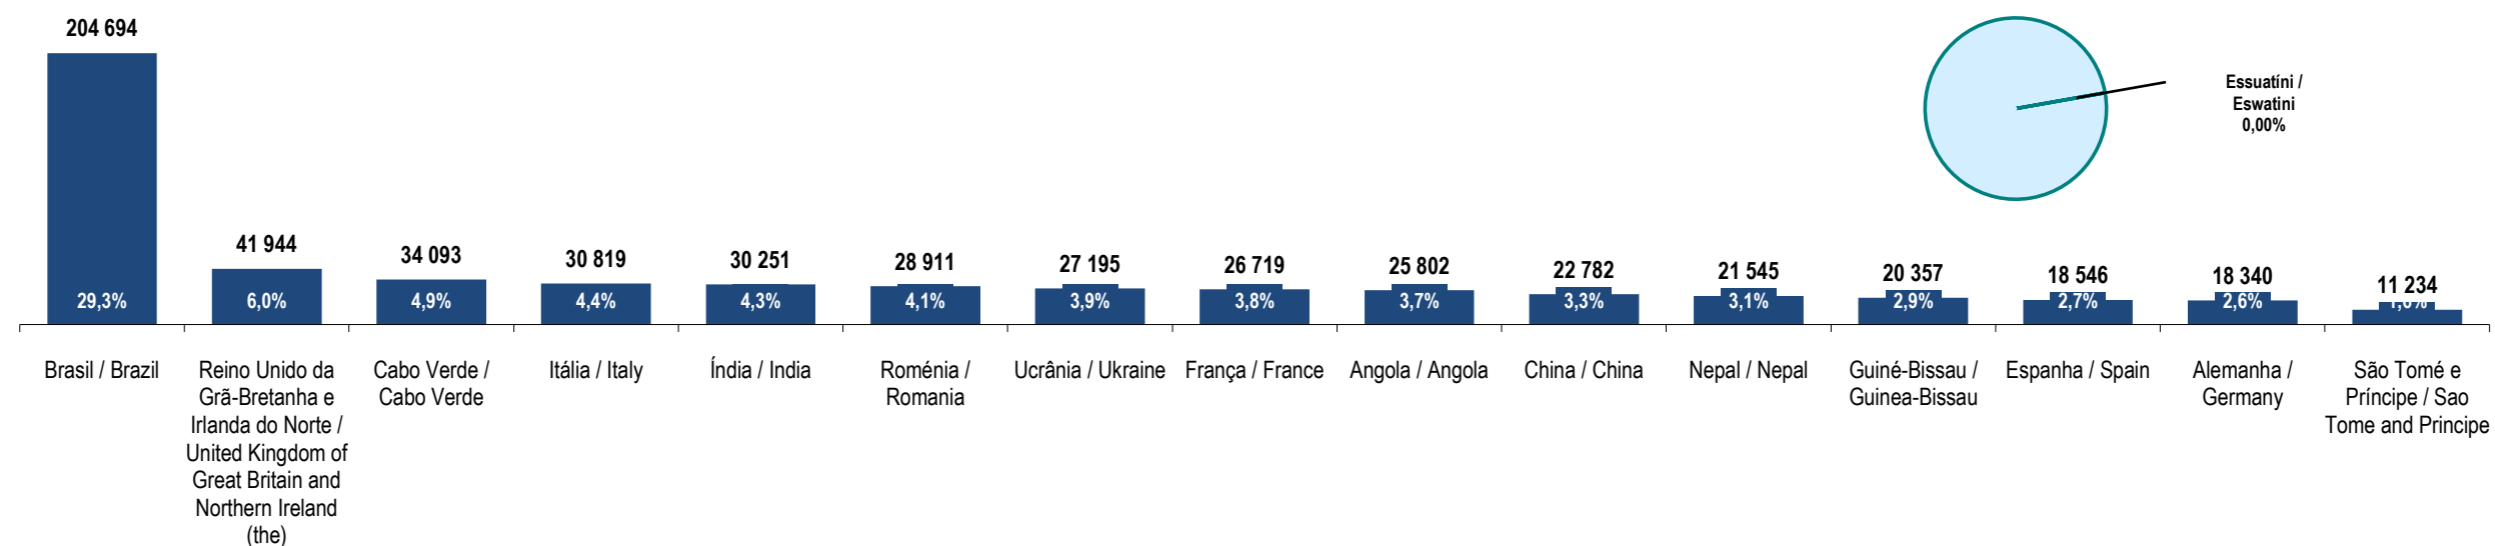

Fonte: GEE, a partir de dados de base do SEF - Serviço de Estrangeiros e Fronteiras e INE - Instituto Nacional de Estatística (população residente).

Source: GEE, according to data from SEF-Serviço de Estrangeiros e Fronteiras and INE-Instituto Nacional de Estatística (resident population).

Essuatíni
Eswatini

Ranking na comunidade imigrante em 2021
Ranking in the migrant community in 2021

161

Peso da população residente do país (ou agregado de países) na população estrangeira residente, por género

Weight of the population of the country (or aggregate of countries) in foreign resident population, by gender

Principais nacionalidades dos imigrantes
e peso do país (ou agregado de países) no total dos imigrantes residentes em Portugal em 2021

Main migrant's nationalities and weight of the country (or aggregate of countries) in the total of migrants in Portugal in 2021

Fonte: GEE, a partir de dados de base do INE - Instituto Nacional de Estatística (população residente).