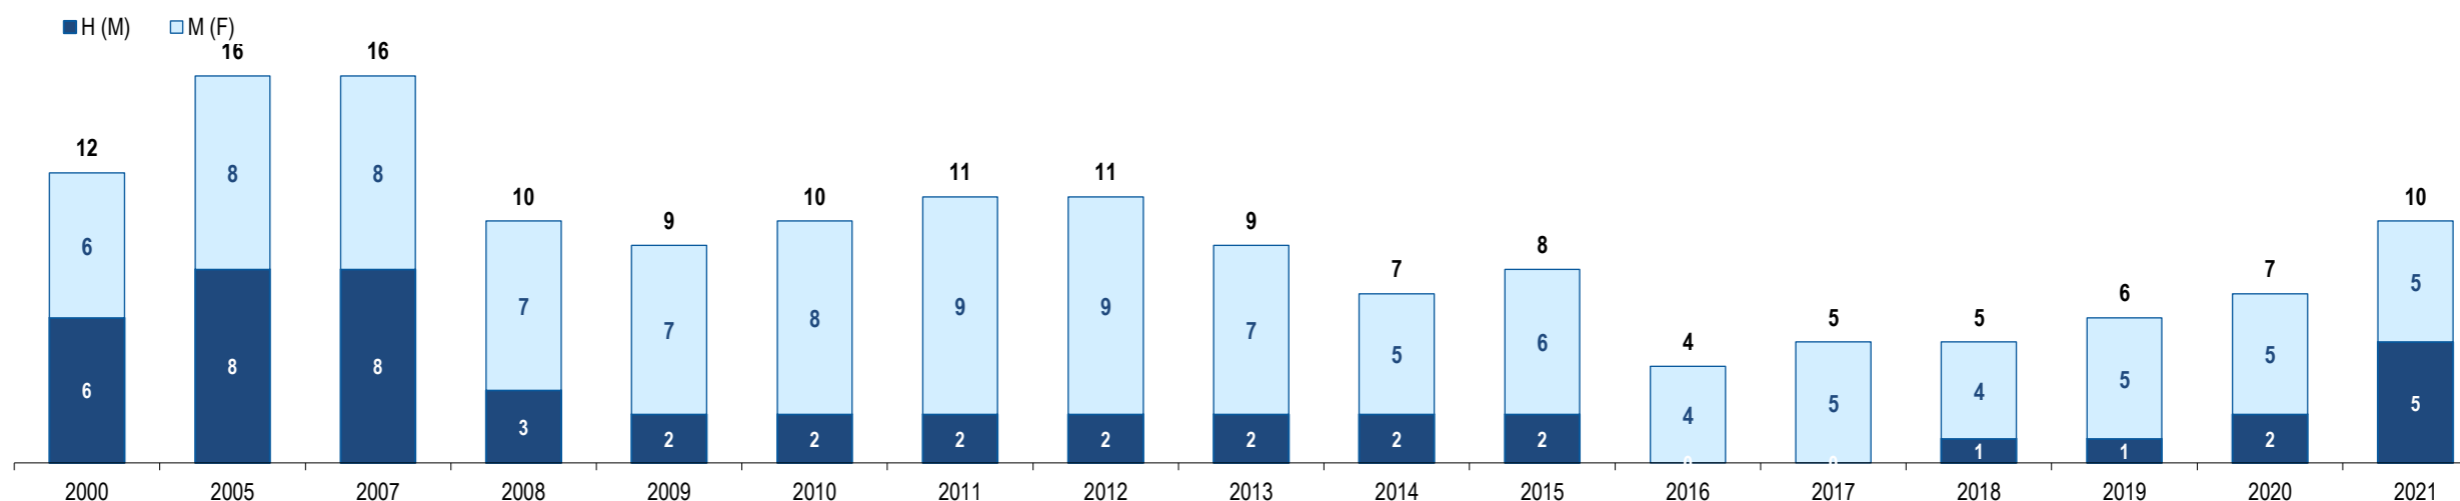

População do país (ou agregado de países) residente em Portugal, por género
Population of the country (or aggregate of countries), resident in Portugal, by gender

Fonte: GEE, a partir de dados de base do INE - Instituto Nacional de Estatística (população residente).
Source: GEE, according to data from INE-Instituto Nacional de Estatística (resident population).