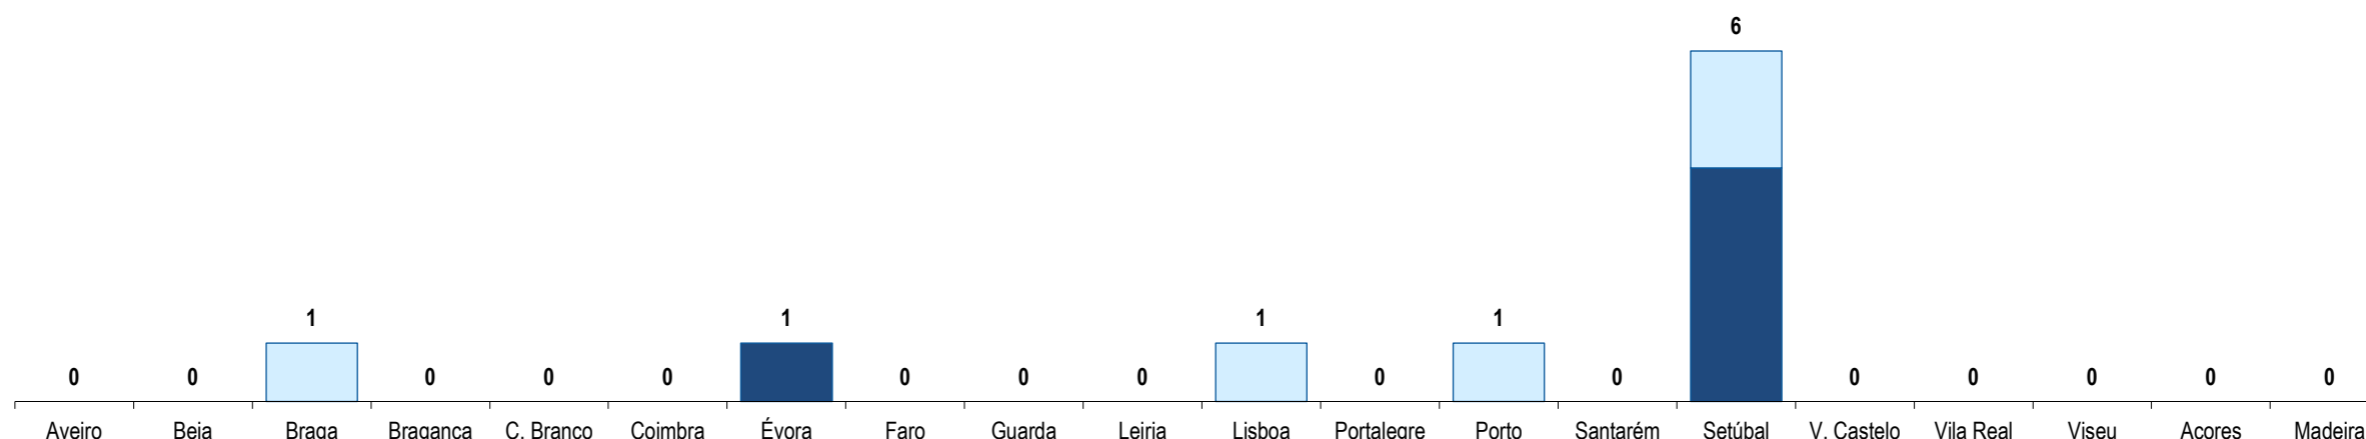

Essuatíni
Eswatini

Ranking na comunidade imigrante em 2021

161

Ranking in the imigrant comunity in 2021

Distribuição da população do país (ou agregado de países) residente em Portugal em 2021
por distritos do Continente, Açores e Madeira e por género

Distribution of the population of the country (or agregate of countries) resident in Portugal in 2021
Continental districts, Azores and Madeira, by gender

■ H (M) □ M (F)

	Aveiro	Beja	Braga	Bragança	C. Branco	Coimbra	Évora	Faro	Guarda	Leiria	Lisboa	Portalegre	Porto	Santarém	Setúbal	V. Castelo	Vila Real	Viseu	Açores	Madeira
H (M)	0	0	0	0	0	0	1	0	0	0	0	0	0	0	4	0	0	0	0	0
M (F)	0	0	1	0	0	0	0	0	0	0	1	0	1	0	2	0	0	0	0	0
HM (M/F)	0	0	1	0	0	0	1	0	0	0	1	0	1	0	6	0	0	0	0	0