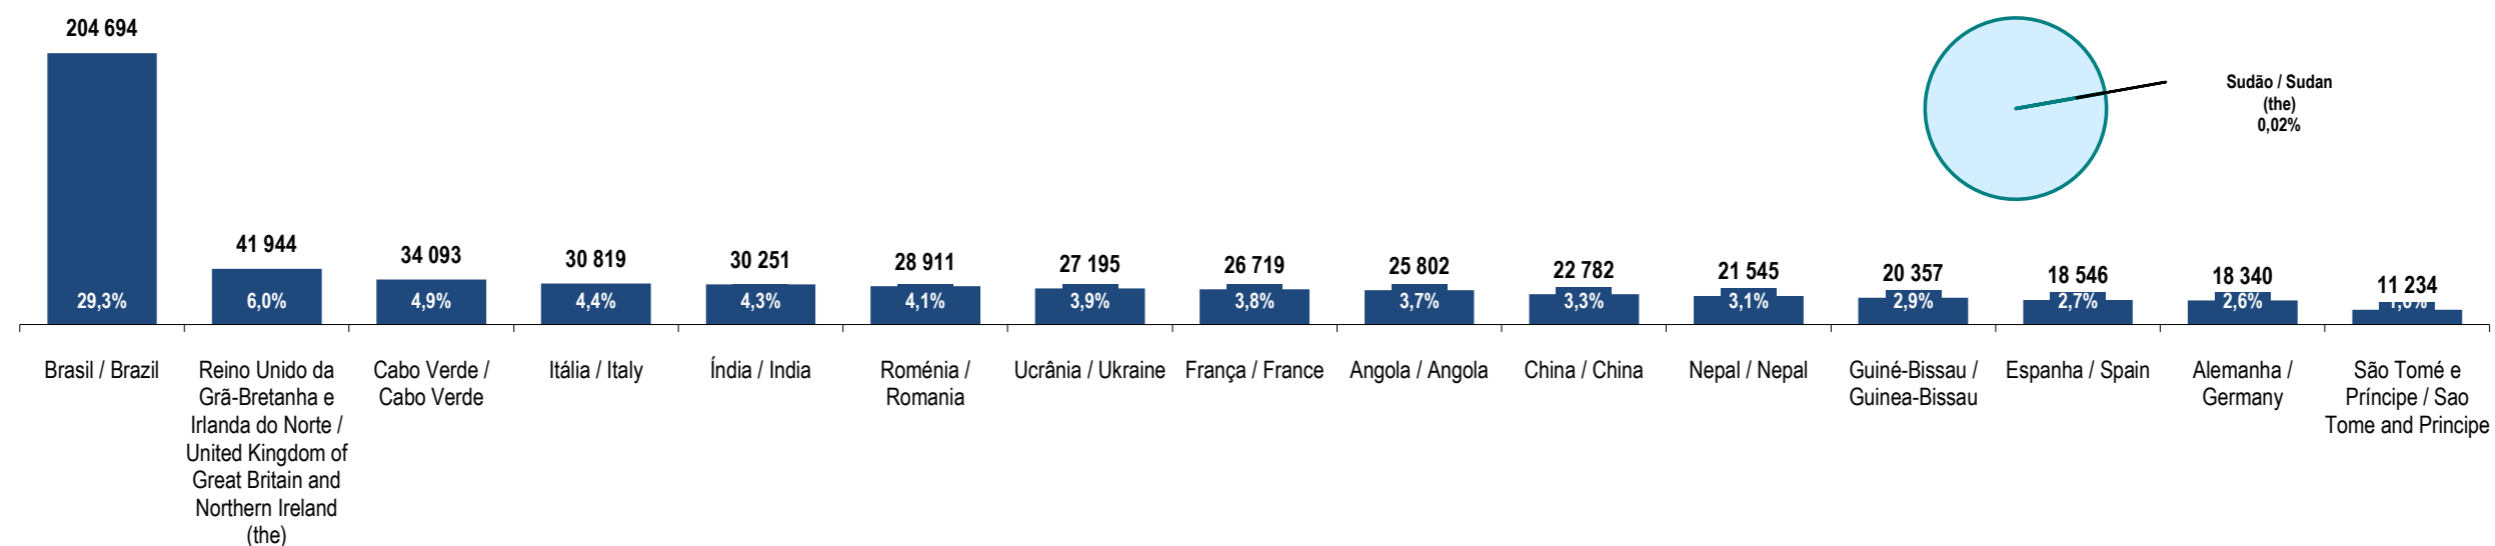

Fonte: GEE, a partir de dados de base do SEF - Serviço de Estrangeiros e Fronteiras e INE - Instituto Nacional de Estatística (população residente).
Source: GEE, according to data from SEF-Serviço de Estrangeiros e Fronteiras and INE-Instituto Nacional de Estatística (resident population).

Sudão
Sudan (the)

Ranking na comunidade imigrante em 2021
Ranking in the immigrant community in 2021

90

Peso da população residente do país (ou agregado de países) na população estrangeira residente, por género

Weight of the population of the country (or aggregate of countries) in foreign resident population, by gender

Principais nacionalidades dos imigrantes e peso do país (ou agregado de países) no total dos imigrantes residentes em Portugal em 2021
Main immigrant's nationalities and weight of the country (or aggregate of countries) in the total of immigrants in Portugal in 2021