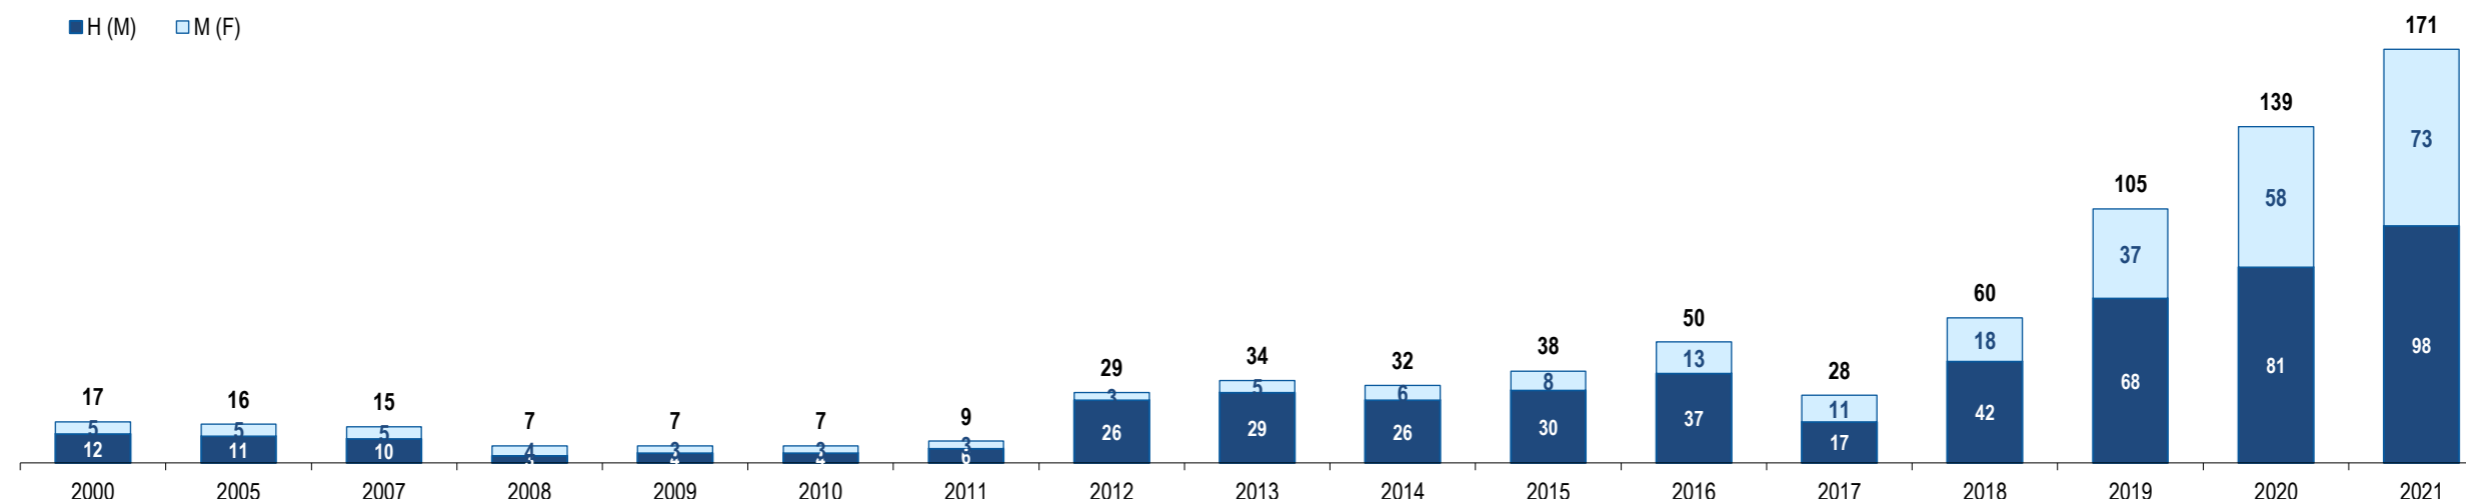

População do país (ou agregado de países) residente em Portugal, por género

Population of the country (or aggregate of countries), resident in Portugal, by gender

Fonte: GEE, a partir de dados de base do INE - Instituto Nacional de Estatística (população residente).
Source: GEE, according to data from INE-Instituto Nacional de Estatística (resident population).