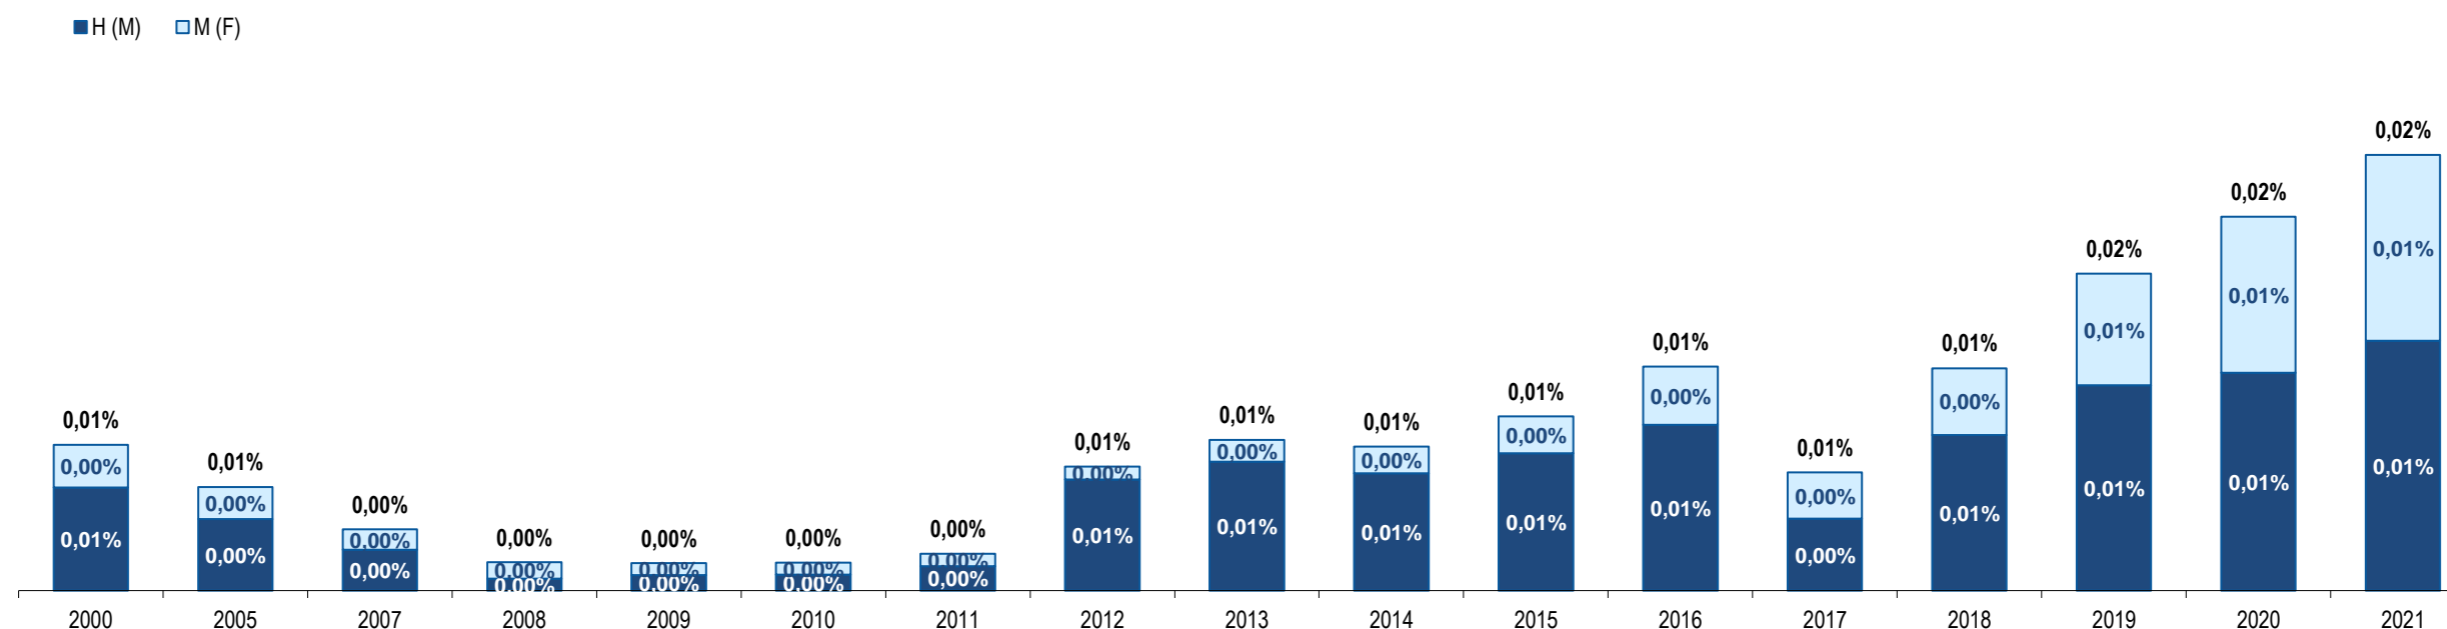

Sudão
Sudan (the)

Ranking na comunidade imigrante em 2021
Ranking in the immigrant community in 2021

90

Peso da população residente do país (ou agregado de países) na população estrangeira residente, por género

Weight of the population of the country (or aggregate of countries) in foreign resident population, by gender