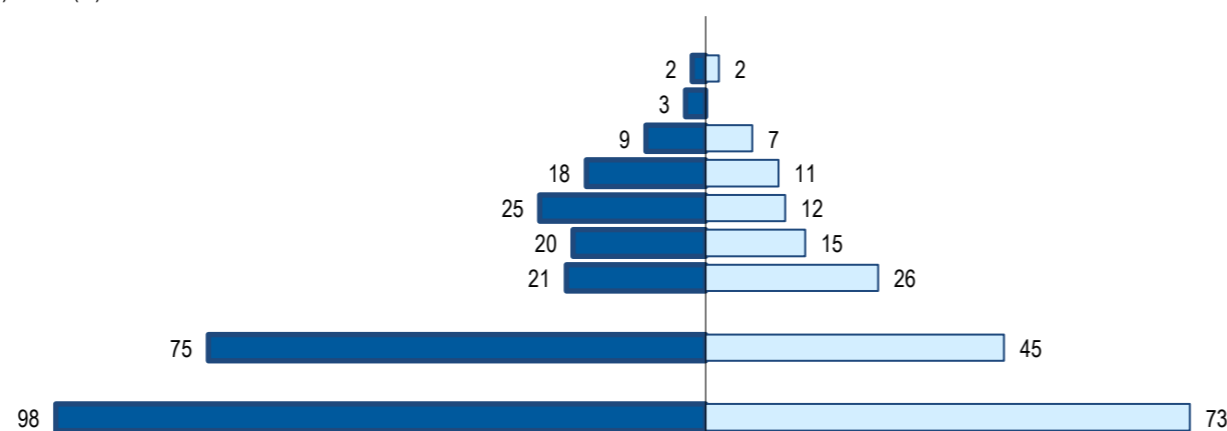

Population of the country (or aggregate of countries) resident in Portugal by age group and gender, 2021

□ M (F) ■ H (M)

	Peso Weight		
	HM (M/F)	H (M)	M (F)
65+	2,3%	2,0%	2,7%
55-64	1,8%	3,1%	0,0%
45-54	9,4%	9,2%	9,6%
35-44	17,0%	18,4%	15,1%
25-34	21,6%	25,5%	16,4%
15-24	20,5%	20,4%	20,5%
0-14	27,5%	21,4%	35,6%
15 - 64	70,2%	76,5%	61,6%
Total	100,0%	100,0%	100,0%