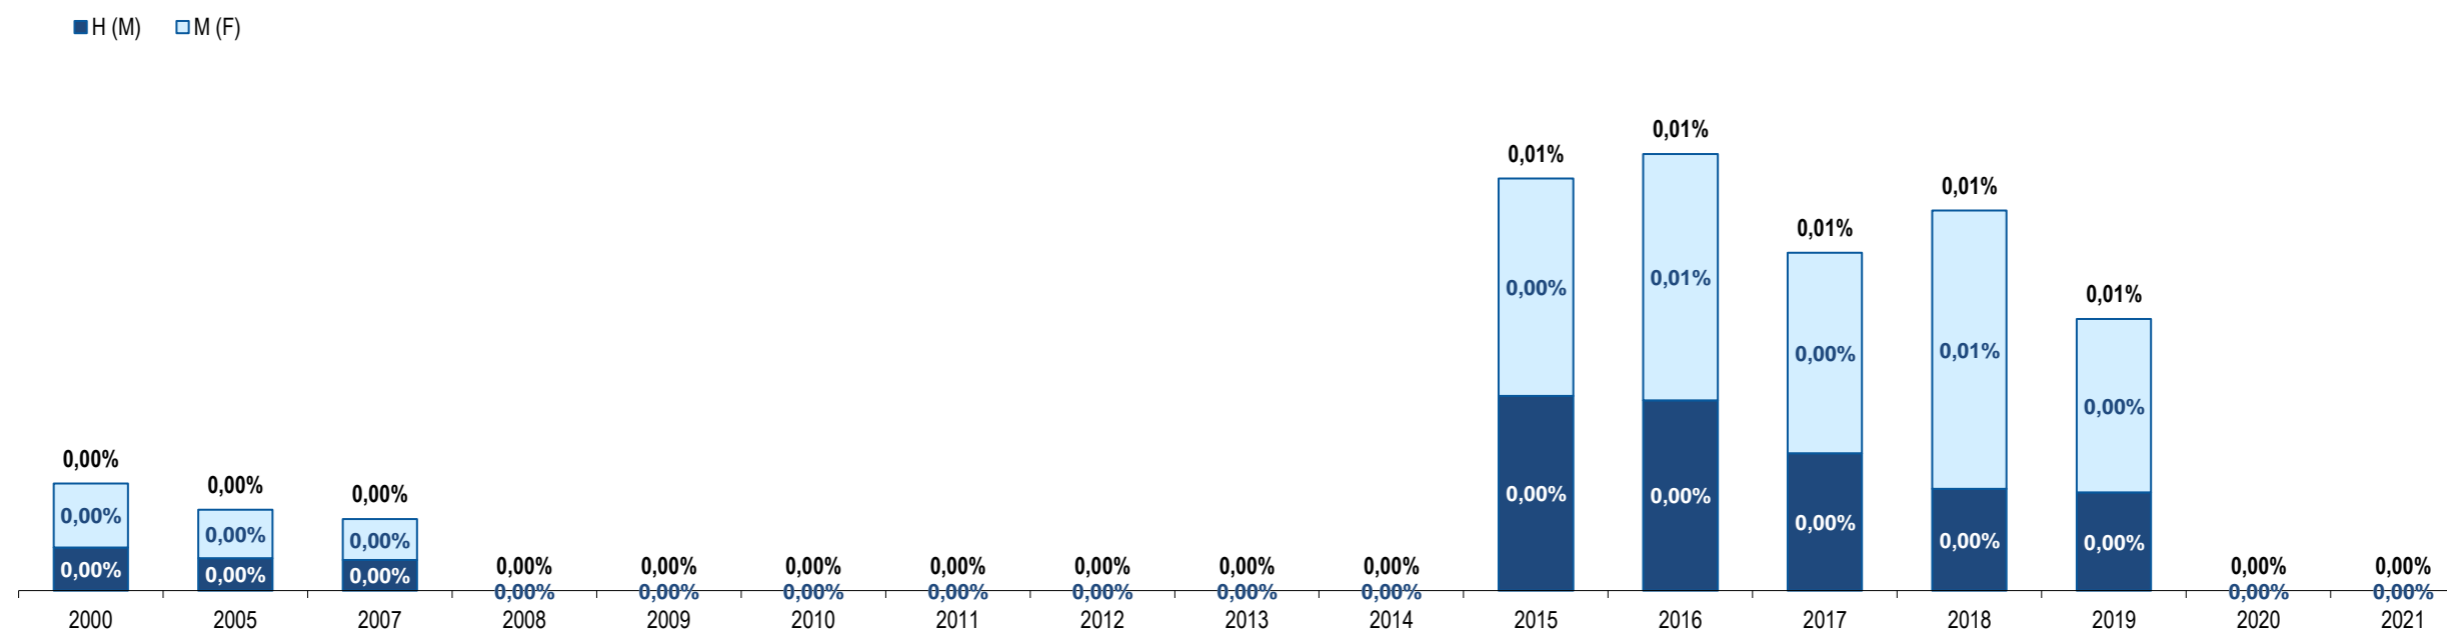

vire s.f.f.
tum, please

Taiwan (Província da China)
Taiwan (Province of China)

Ranking na comunidade imigrante em 2021
Ranking in the immigrant community in 2021

125

Peso da população residente do país (ou agregado de países) na população estrangeira residente, por género

Weight of the population of the country (or aggregate of countries) in foreign resident population, by gender

Principais nacionalidades dos imigrantes
e peso do país (ou agregado de países) no total dos imigrantes residentes em Portugal em 2021