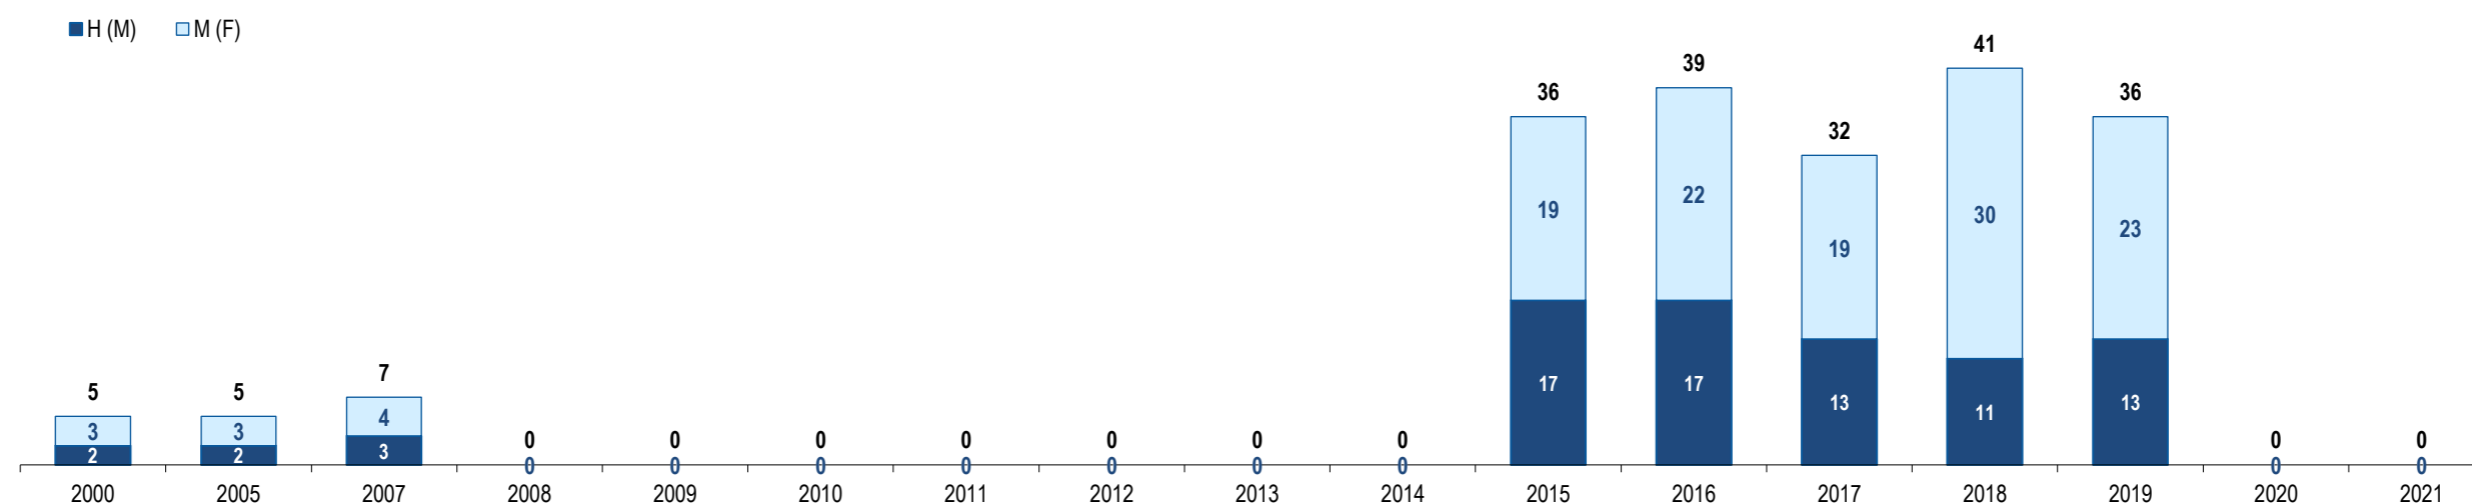

2000	2005	2007	2008	2009	2010	2011	2012	2013	2014	2015	2016	2017	2018	2019	2020	2021
População do país ou agregado de países residente em Portugal (nº) <i>Population of the country (or aggregate of countries) resident in Portugal (n.)</i>	5	5	7								36	39	32	41	36		
<i>Homens / Men</i>	2	2	3								17	17	13	11	13		
<i>Mulheres / Women</i>	3	3	4								19	22	19	30	23		
Rácio Homens/Mulheres | Men/Women Ratio	66,7	66,7	75,0	-	-	-	-	-	-	-	89,5	77,3	68,4	36,7	56,5	-	-
- Variação (%) <i>Percentage change</i>	-	-	-	-	-	-	-	-	-	-	-	8,3	-17,9	28,1	-12,2	-	-
- Percentagem da população estrangeira residente <i>Percentage of foreign resident population</i>	0,0	0,0	0,0	-	-	-	-	-	-	-	0,0	0,0	0,0	0,0	0,0	-	-
- Percentagem da população residente total <i>Percentage of total resident population</i>	0,0	0,0	0,0	-	-	-	-	-	-	-	0,0	0,0	0,0	0,0	0,0	-	-
<i>Por memória:</i> <i>Memo:</i>																	
População estrangeira residente (milhares) <i>Foreign resident population (thousands)</i>	207,6	274,6	436,0	440,3	454,2	445,3	436,8	417,0	401,3	395,2	388,7	397,7	421,7	480,3	590,3	662,1	698,9
População residente de Portugal (milhares) <i>Resident population of Portugal (thousands)</i>	10 330,8	10 512,0	10 553,3	10 563,0	10 573,5	10 572,7	10 542,4	10 487,3	10 427,3	10 374,8	10 341,3	10 309,6	10 291,0	10 276,6	10 295,9	10 298,3	10 421,1

População do país (ou agregado de países) residente em Portugal, por género
Population of the country (or aggregate of countries), resident in Portugal, by gender

Fonte: GEE, a partir de dados de base do INE - Instituto Nacional de Estatística (população residente).
Source: GEE, according to data from INE-Instituto Nacional de Estatística (resident population).