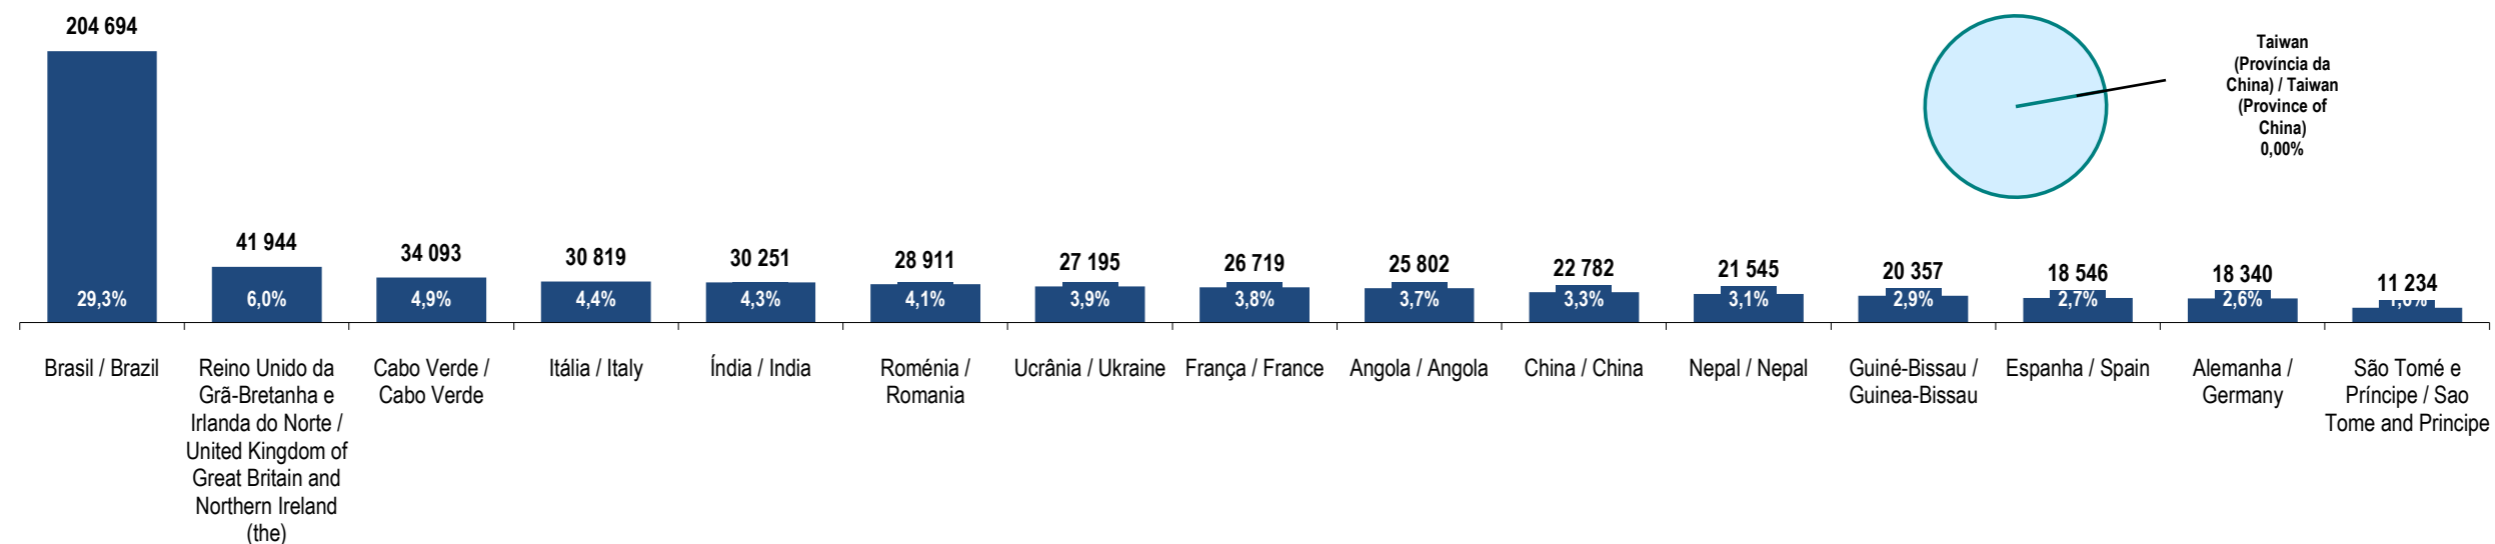

vire s.f.f.
tum, please

Taiwan (Província da China)
Taiwan (Province of China)

Ranking na comunidade imigrante em 2021
Ranking in the immigrant community in 2021

125

Peso da população residente do país (ou agregado de países) na população estrangeira residente, por género

Weight of the population of the country (or aggregate of countries) in foreign resident population, by gender

Principais nacionalidades dos imigrantes
e peso do país (ou agregado de países) no total dos imigrantes residentes em Portugal em 2021

Main immigrant's nationalities and weight of the country (or aggregate of countries) in the total of immigrants in Portugal in 2021

Fonte: GEE, a partir de dados de base do INE - Instituto Nacional de Estatística (população residente).