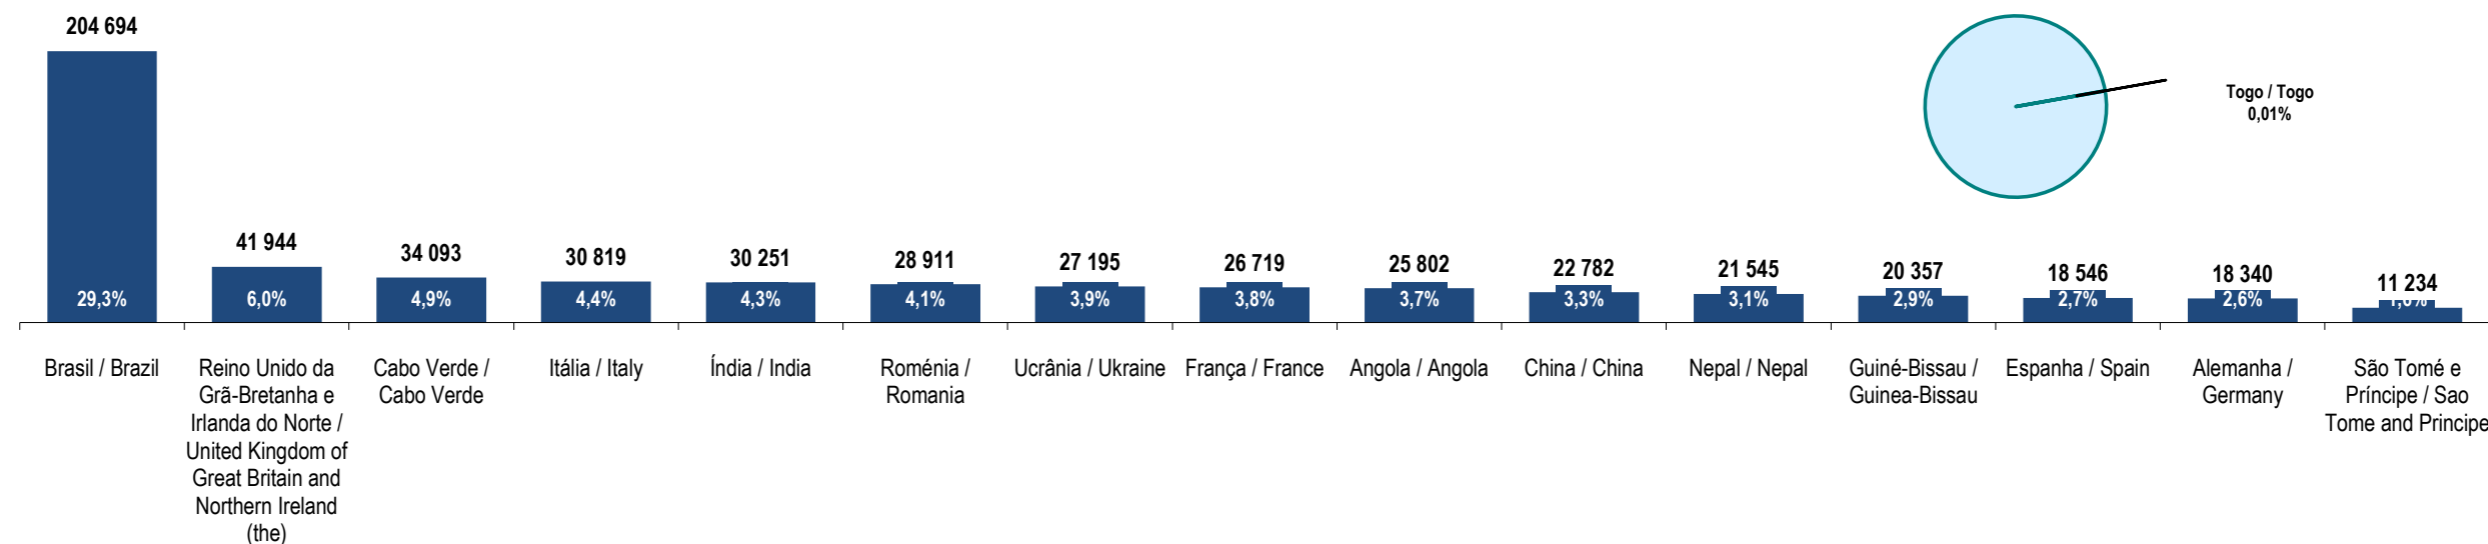

Fonte: GEE, a partir de dados de base do SEF - Serviço de Estrangeiros e Fronteiras e INE - Instituto Nacional de Estatística (população residente).

Source: GEE, according to data from SEF-Serviço de Estrangeiros e Fronteiras and INE-Instituto Nacional de Estatística (resident population).

Togo
Togo

Ranking na comunidade imigrante em 2021
Ranking in the immigrant community in 2021

121

Peso da população residente do país (ou agregado de países) na população estrangeira residente, por género

Weight of the population of the country (or aggregate of countries) in foreign resident population, by gender

Principais nacionalidades dos imigrantes
e peso do país (ou agregado de países) no total dos imigrantes residentes em Portugal em 2021

Main immigrant's nationalities and weight of the country (or aggregate of countries) in the total of immigrants in Portugal in 2021

Fonte: GEE, a partir de dados de base do INE - Instituto Nacional de Estatística (população residente).