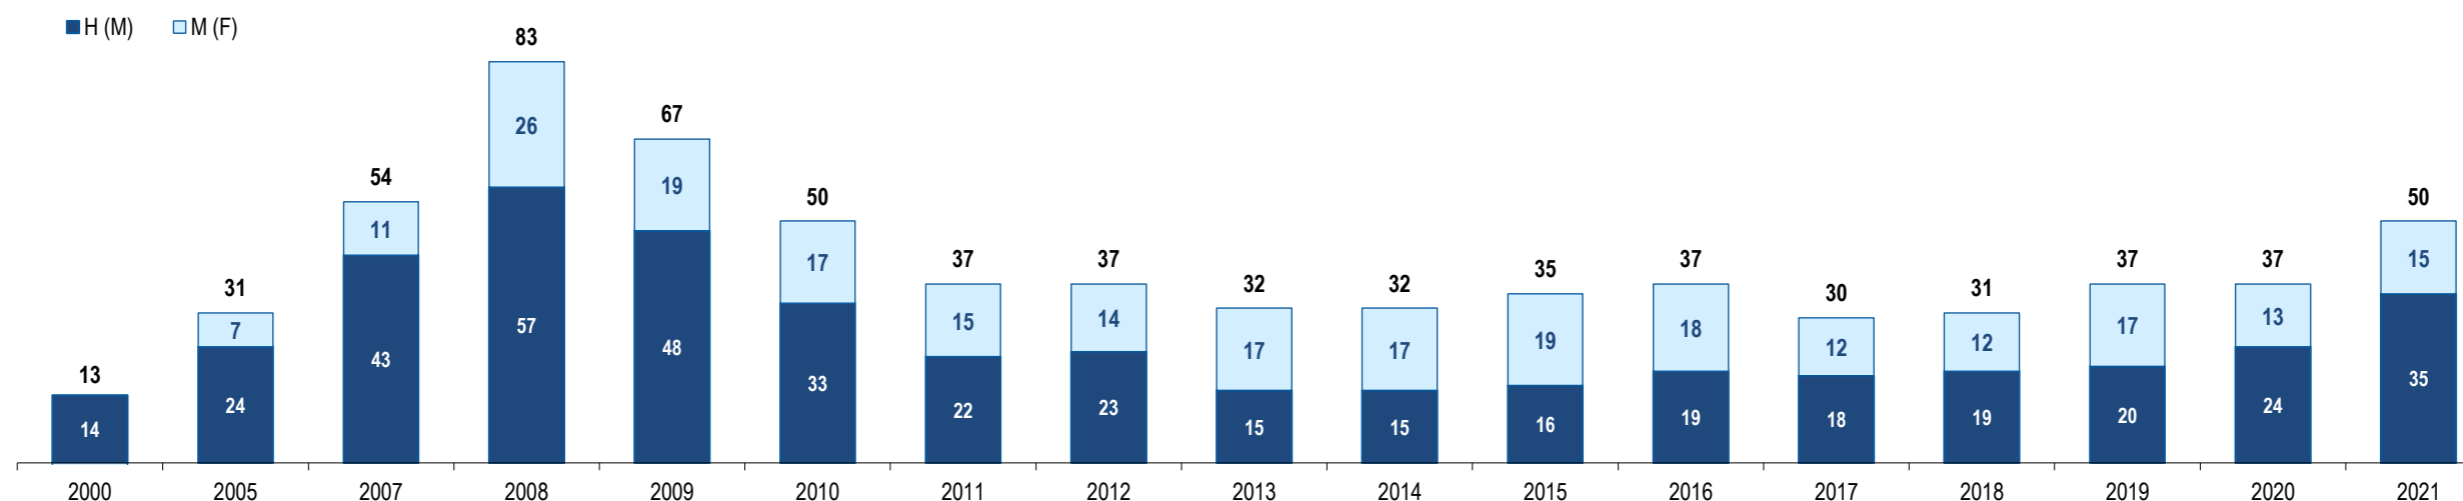

População do país (ou agregado de países) residente em Portugal, por género

Population of the country (or aggregate of countries), resident in Portugal, by gender

Fonte: GEE, a partir de dados de base do INE - Instituto Nacional de Estatística (população residente).
Source: GEE, according to data from INE - Instituto Nacional de Estatística (resident population).