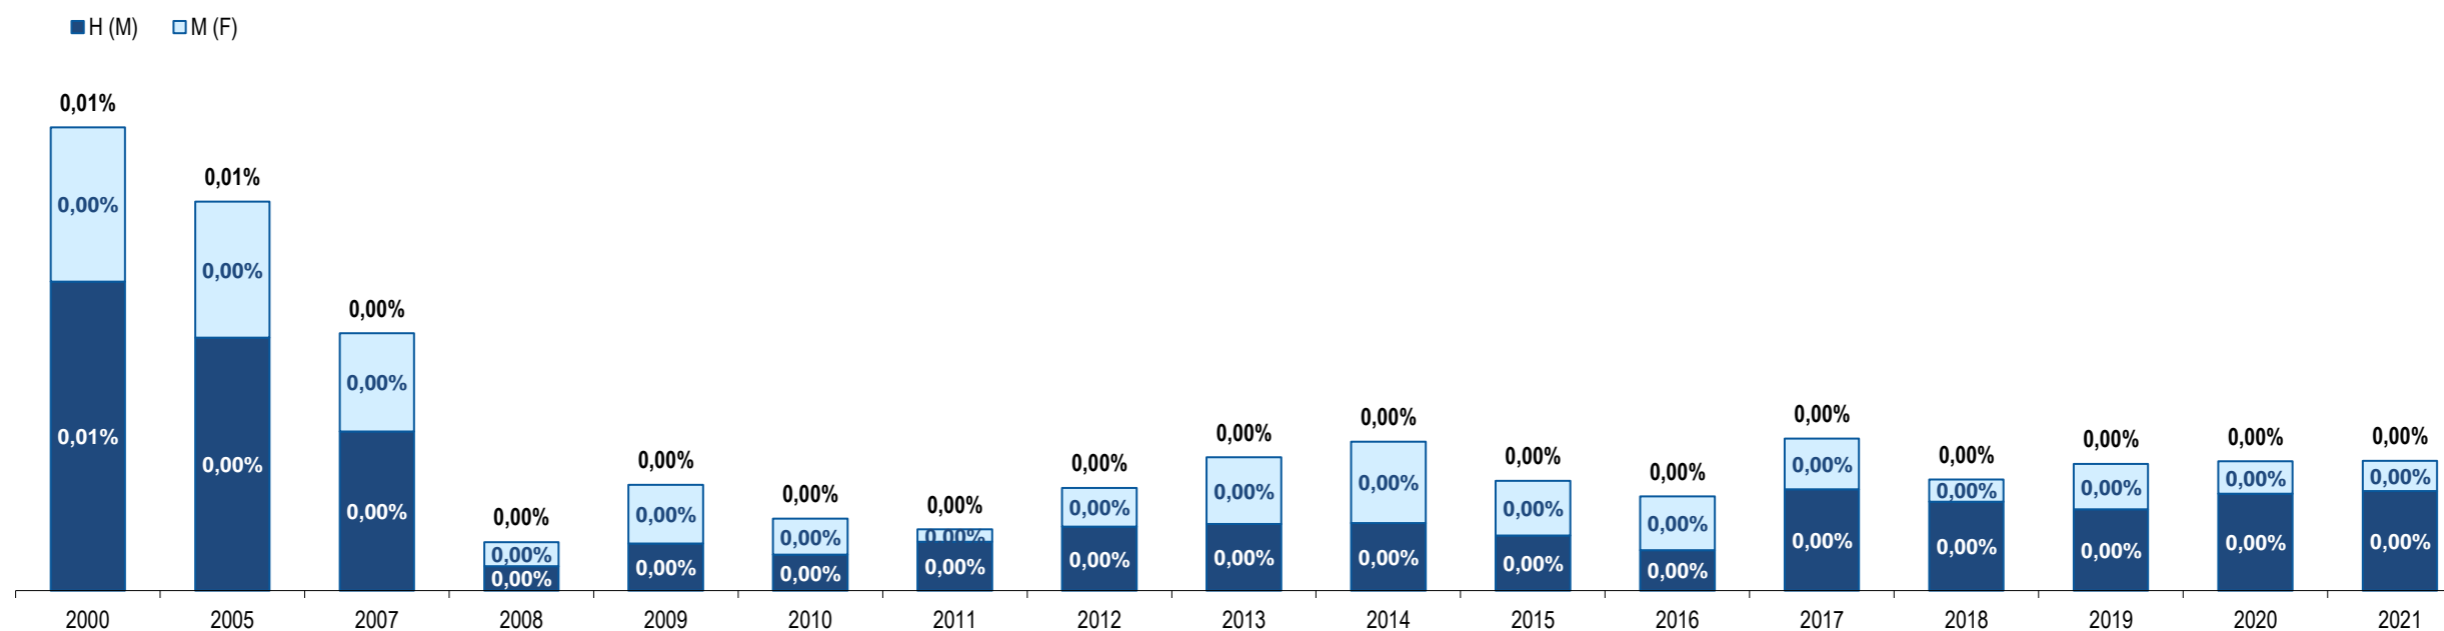

Trindade e Tobago  
Trinidad and Tobago

Ranking na comunidade imigrante em 2021

149

Ranking in the immigrant community in 2021

Peso da população residente do país (ou agregado de países) na população estrangeira residente, por género

Weight of the population of the country (or aggregate of countries) in foreign resident population, by gender

Principais nacionalidades dos imigrantes  
e peso do país (ou agregado de países) no total dos imigrantes residentes em Portugal em 2021