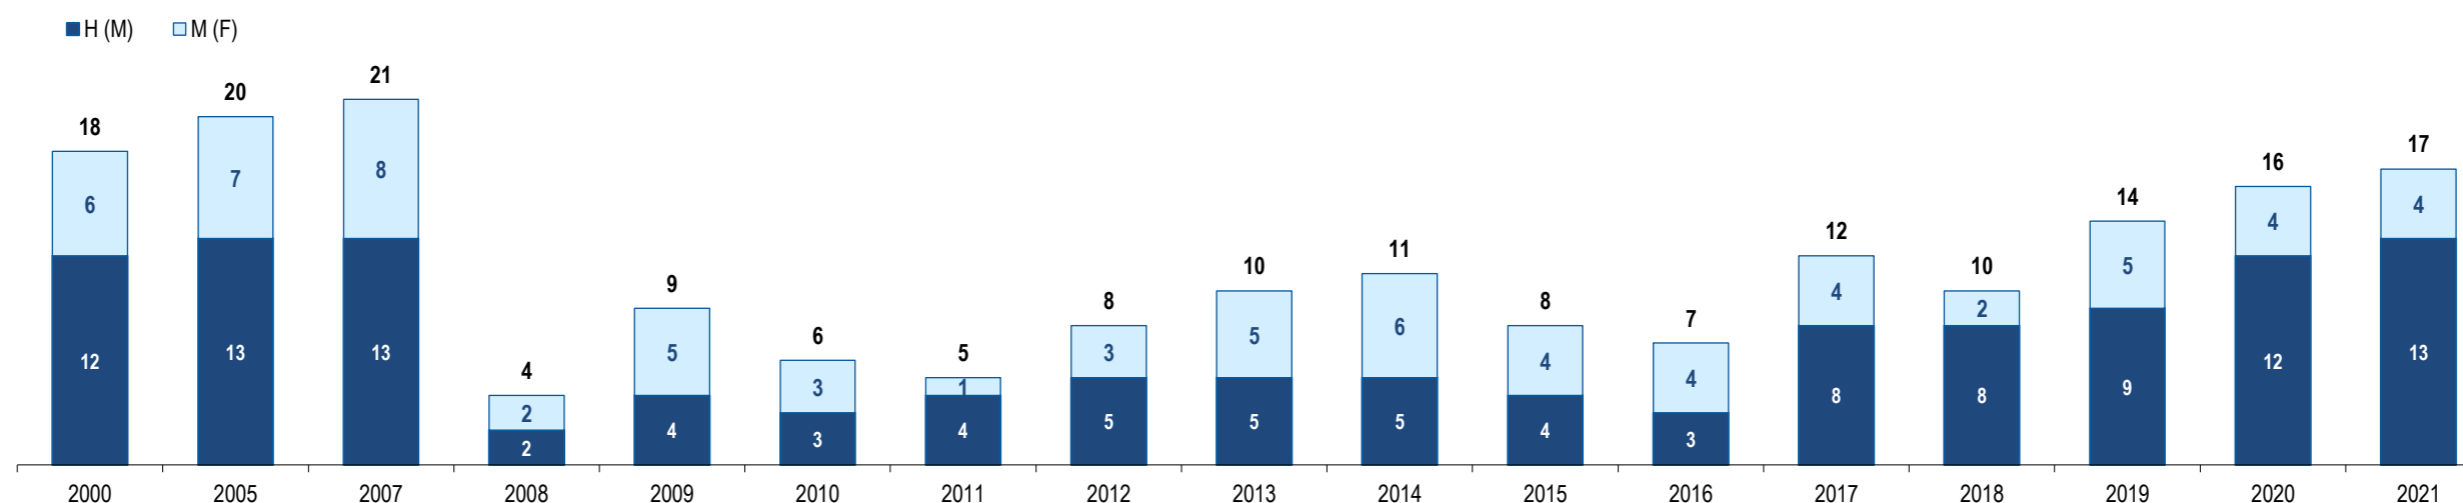

População do país (ou agregado de países) residente em Portugal, por género

Population of the country (or aggregate of countries), resident in Portugal, by gender

Fonte: GEE, a partir de dados de base do INE - Instituto Nacional de Estatística (população residente).
Source: GEE, according to data from INE-Instituto Nacional de Estatística (resident population).