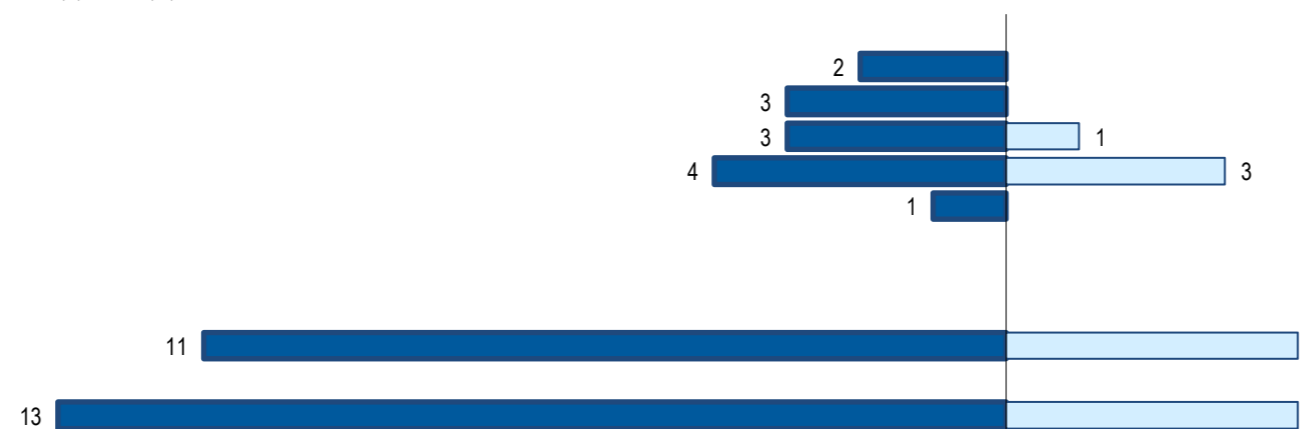

Population of the country (or agregate of countries) resident in Portugal by age group and gender, 2021

□ M (F) ■ H (M)

	Peso Weight		
	HM (M/F)	H (M)	M (F)
65+	11,8%	15,4%	0,0%
55-64	17,6%	23,1%	0,0%
45-54	23,5%	23,1%	25,0%
35-44	41,2%	30,8%	75,0%
25-34	5,9%	7,7%	0,0%
15-24	0,0%	0,0%	0,0%
0-14	0,0%	0,0%	0,0%
15 - 64	88,2%	84,6%	100,0%
Total	100,0%	100,0%	100,0%