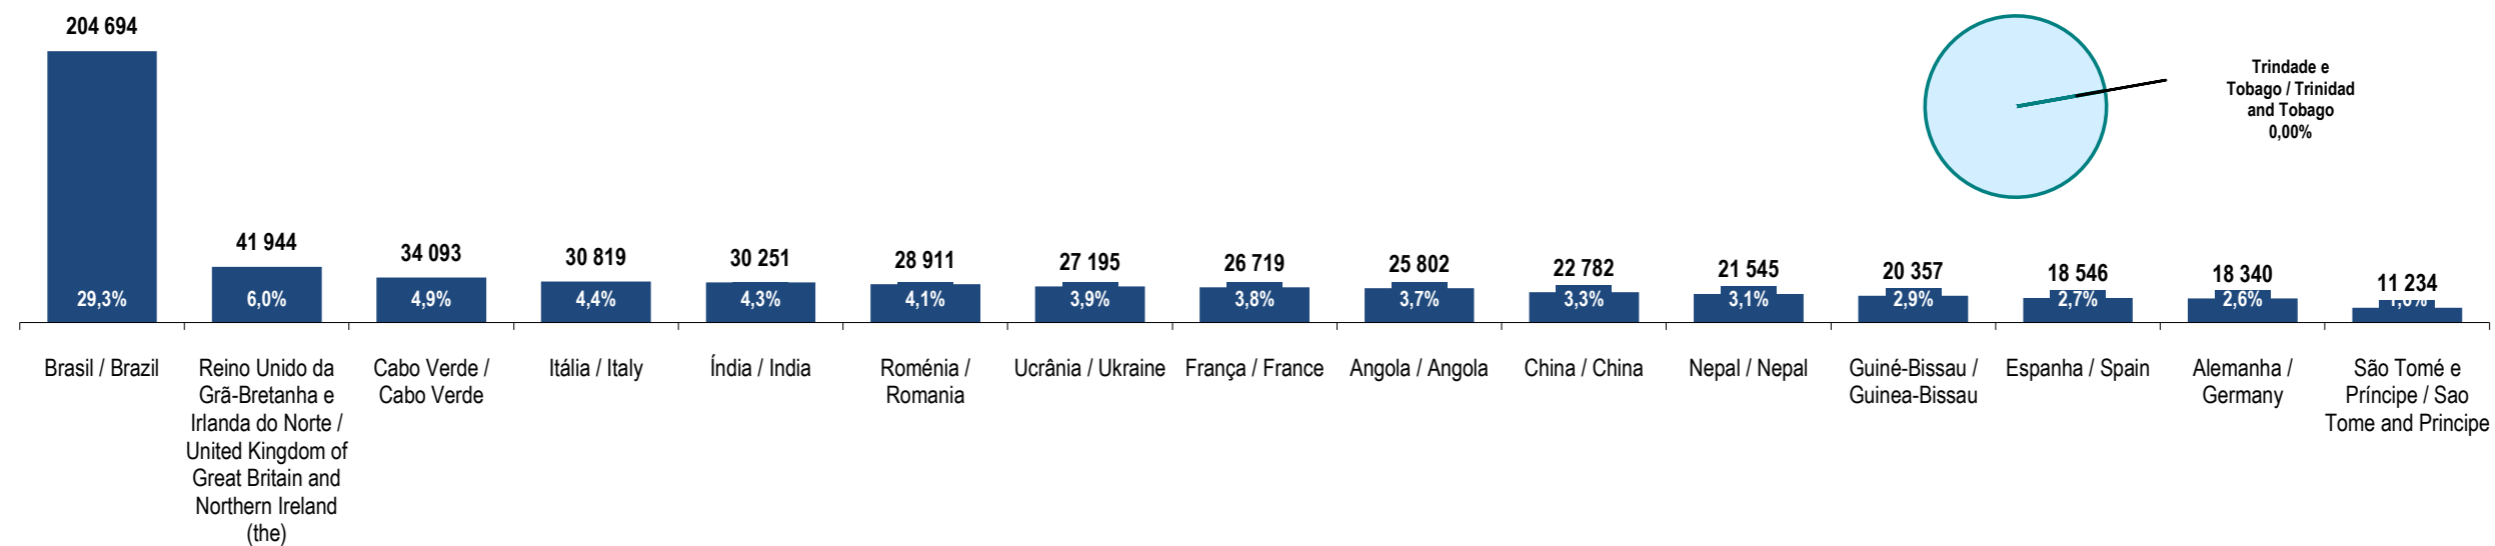

Fonte: GEE, a partir de dados de base do SEF - Serviço de Estrangeiros e Fronteiras e INE - Instituto Nacional de Estatística (população residente).

Source: GEE, according to data from SEF-Serviço de Estrangeiros e Fronteiras and INE-Instituto Nacional de Estatística (resident population).

Trindade e Tobago  
Trinidad and Tobago

Ranking na comunidade imigrante em 2021

149

Ranking in the immigrant community in 2021

Peso da população residente do país (ou agregado de países) na população estrangeira residente, por género

Weight of the population of the country (or aggregate of countries) in foreign resident population, by gender

Principais nacionalidades dos imigrantes  
e peso do país (ou agregado de países) no total dos imigrantes residentes em Portugal em 2021

Main immigrant's nationalities and weight of the country (or aggregate of countries) in the total of immigrants in Portugal in 2021

Fonte: GEE, a partir de dados de base do INE - Instituto Nacional de Estatística (população residente).