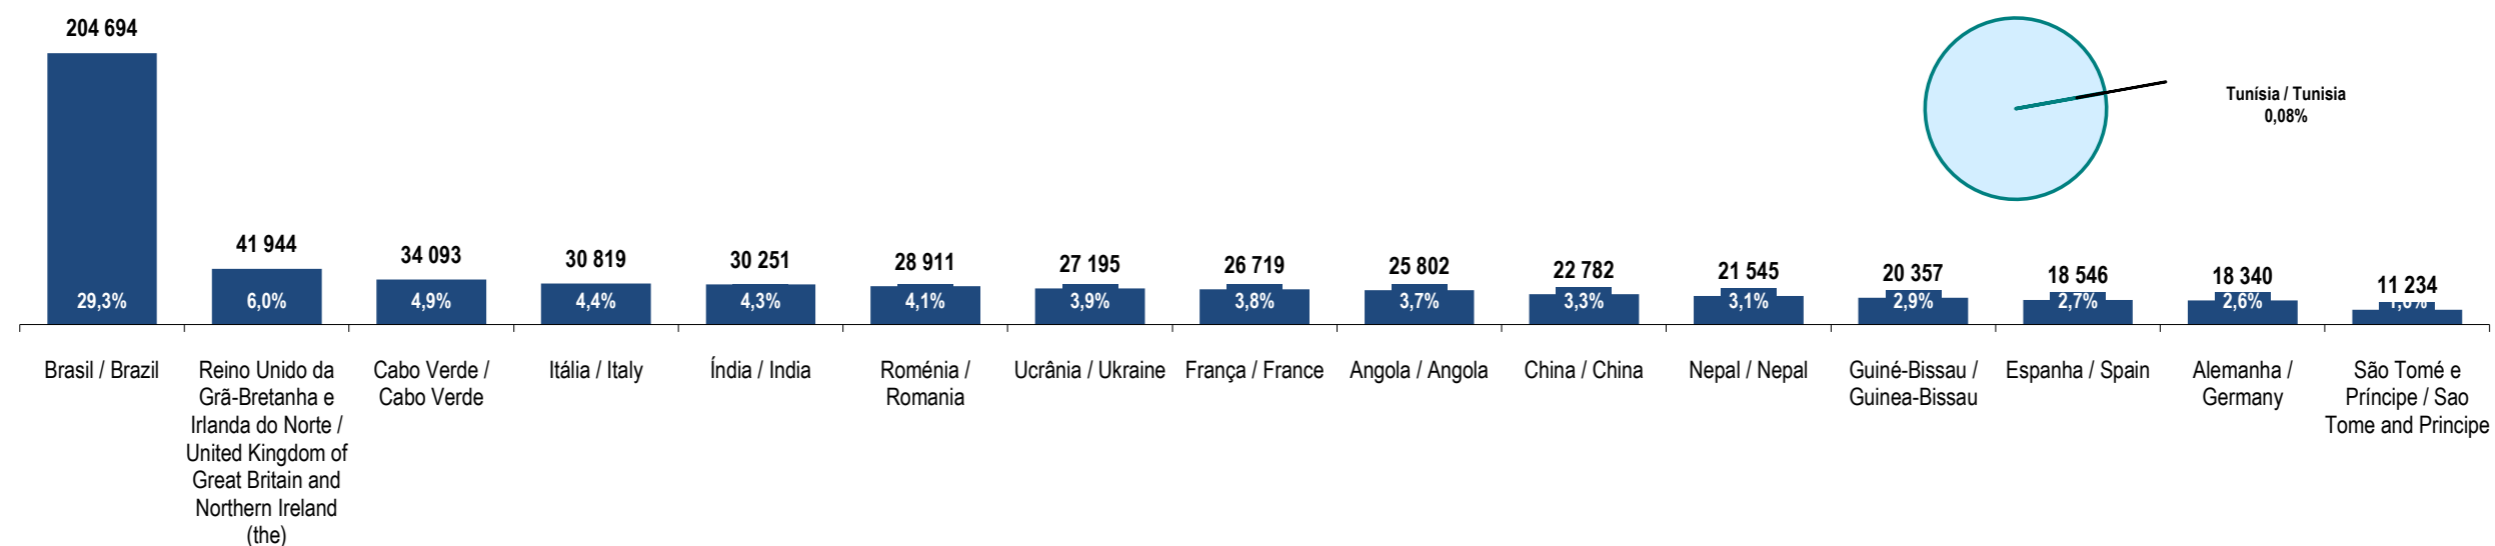

Fonte: GEE, a partir de dados de base do INE - Instituto Nacional de Estatística (população residente).

Source: GEE, according to data from INE-Instituto Nacional de Estatística (resident population).