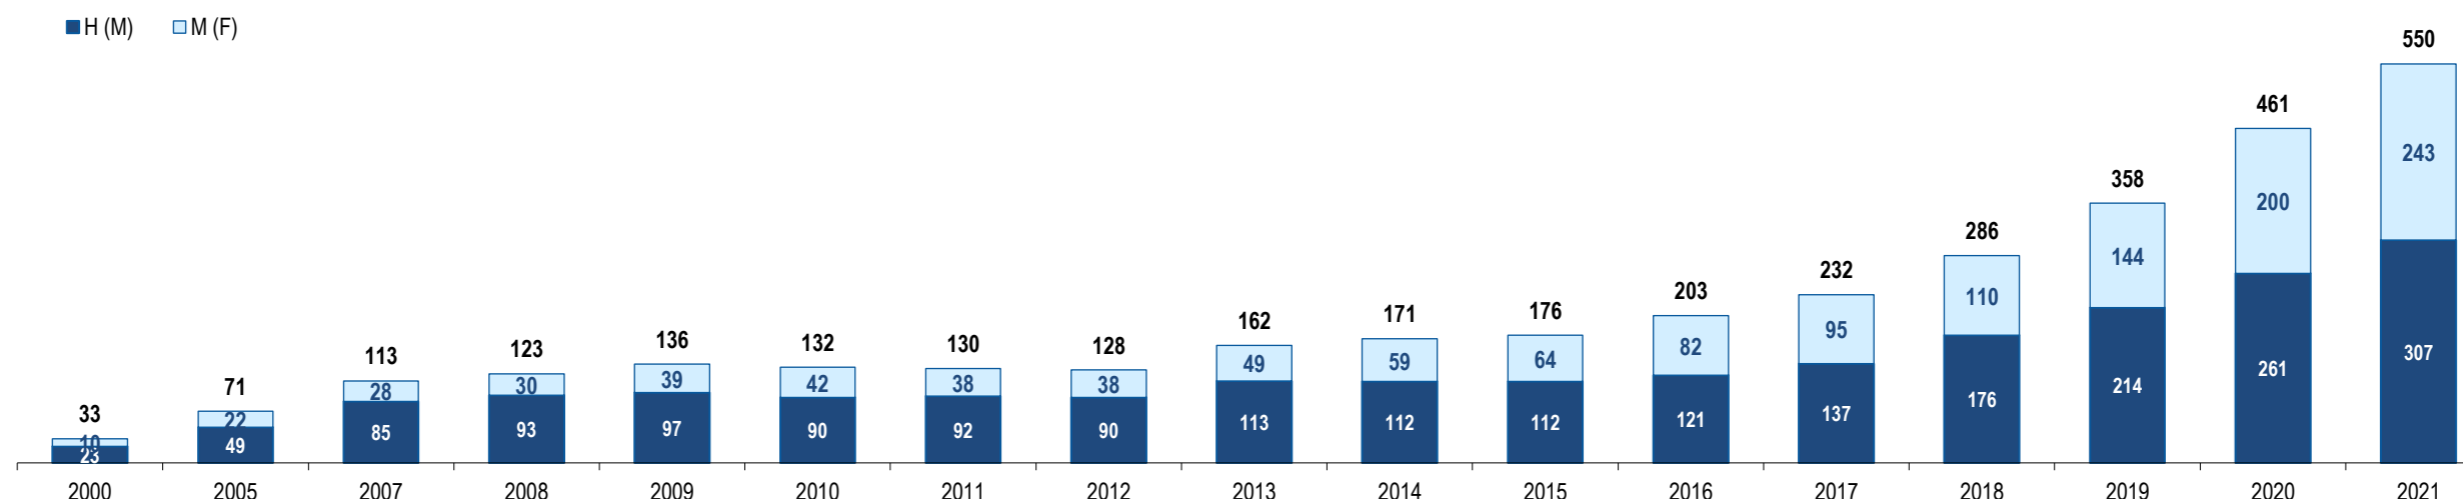

População do país (ou agregado de países) residente em Portugal, por género

Population of the country (or aggregate of countries), resident in Portugal, by gender

Fonte: GEE, a partir de dados de base do INE - Instituto Nacional de Estatística (população residente).
Source: GEE, according to data from INE-Instituto Nacional de Estatística (resident population).