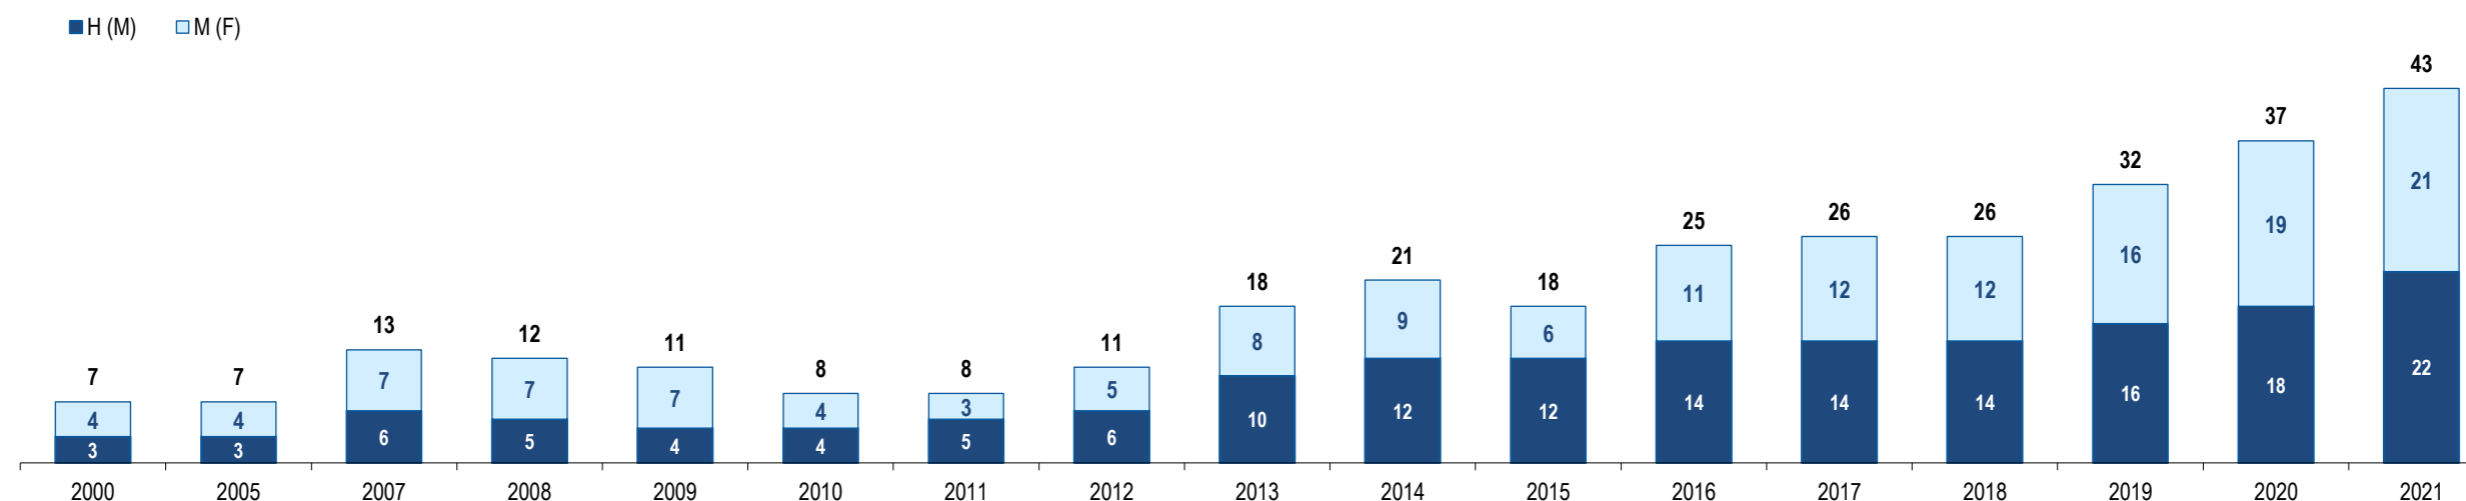

População do país (ou agregado de países) residente em Portugal, por género

Population of the country (or aggregate of countries), resident in Portugal, by gender

Fonte: GEE, a partir de dados de base do INE - Instituto Nacional de Estatística (população residente).
Source: GEE, according to data from INE-Instituto Nacional de Estatística (resident population).