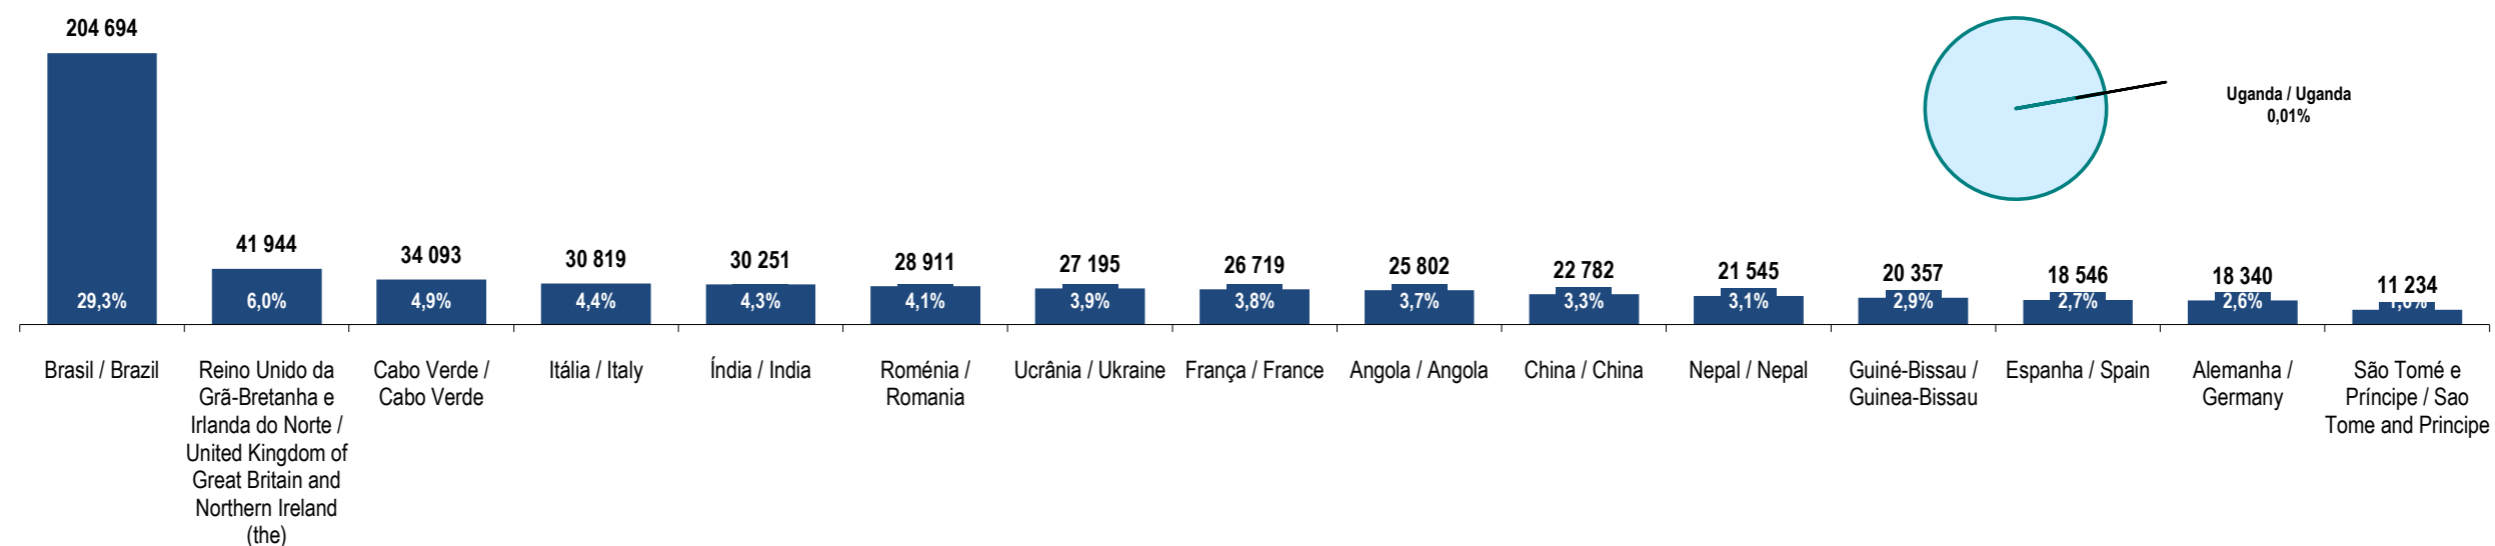

Fonte: GEE, a partir de dados de base do SEF - Serviço de Estrangeiros e Fronteiras e INE - Instituto Nacional de Estatística (população residente).

Source: GEE, according to data from SEF-Serviço de Estrangeiros e Fronteiras and INE-Instituto Nacional de Estatística (resident population).

vire s.f.f.
tum, please

Uganda
Uganda

Ranking na comunidade imigrante em 2021

128

Ranking in the immigrant community in 2021

Peso da população residente do país (ou agregado de países) na população estrangeira residente, por género

Weight of the population of the country (or aggregate of countries) in foreign resident population, by gender

Principais nacionalidades dos imigrantes e peso do país (ou agregado de países) no total dos imigrantes residentes em Portugal em 2021

Main immigrant's nationalities and weight of the country (or aggregate of countries) in the total of immigrants in Portugal in 2021

Fonte: GEE, a partir de dados de base do INE - Instituto Nacional de Estatística (população residente).