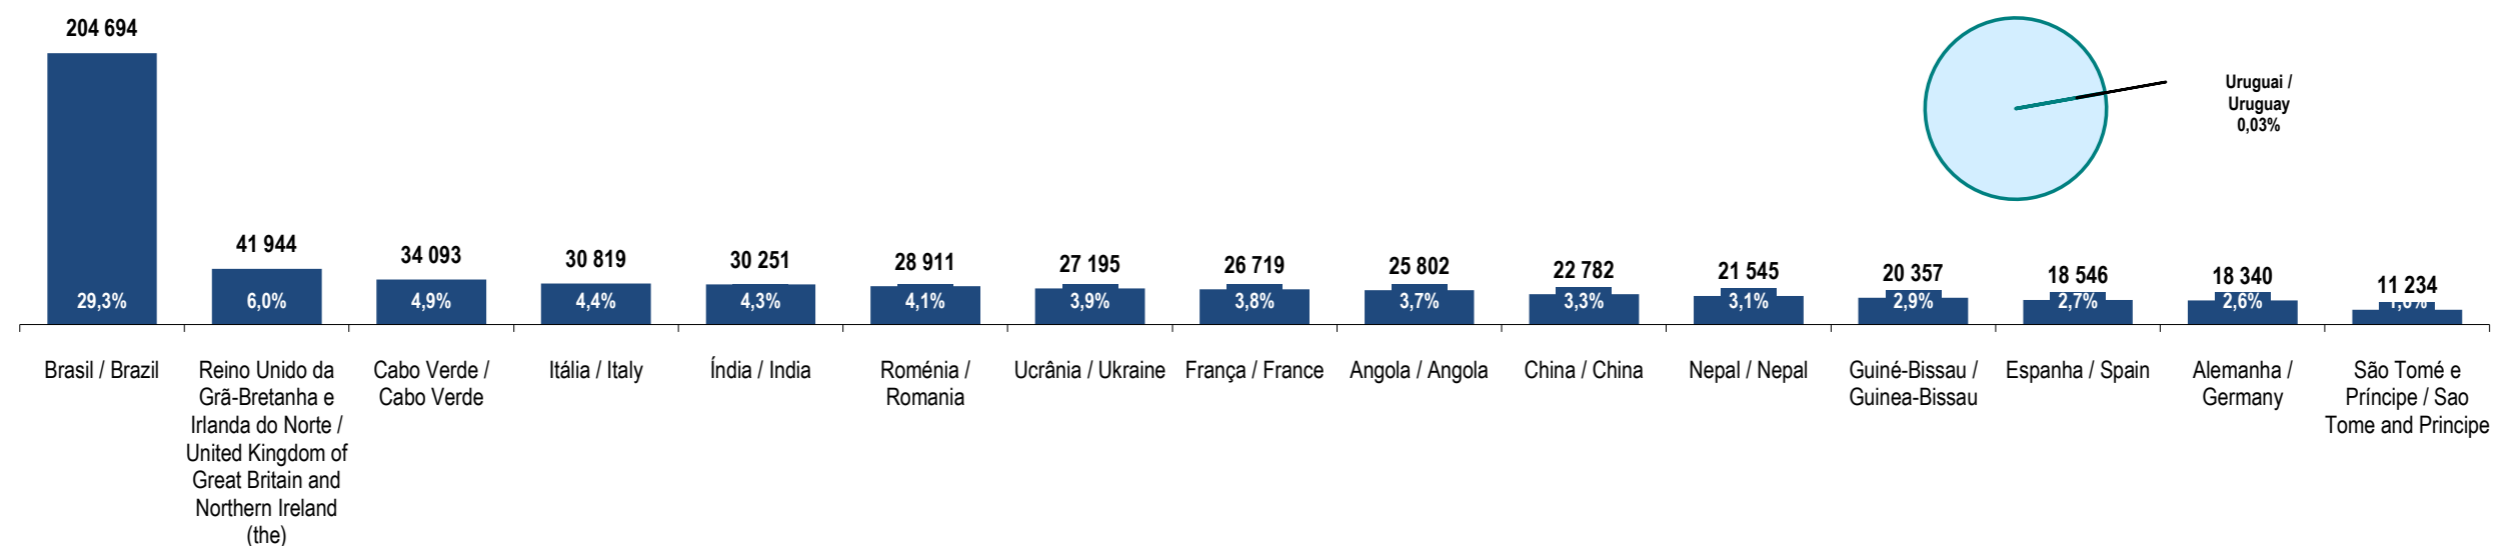

Fonte: GEE, a partir de dados de base do SEF - Serviço de Estrangeiros e Fronteiras e INE - Instituto Nacional de Estatística (população residente).

Source: GEE, according to data from SEF-Serviço de Estrangeiros e Fronteiras and INE-Instituto Nacional de Estatística (resident population).

Urugui
Uruguay

Ranking na comunidade imigrante em 2021
Ranking in the immigrant community in 2021

83

Peso da população residente do país (ou agregado de países) na população estrangeira residente, por género

Weight of the population of the country (or aggregate of countries) in foreign resident population, by gender

Principais nacionalidades dos imigrantes e peso do país (ou agregado de países) no total dos imigrantes residentes em Portugal em 2021

Main immigrant's nationalities and weight of the country (or aggregate of countries) in the total of immigrants in Portugal in 2021

Fonte: GEE, a partir de dados de base do INE - Instituto Nacional de Estatística (população residente).