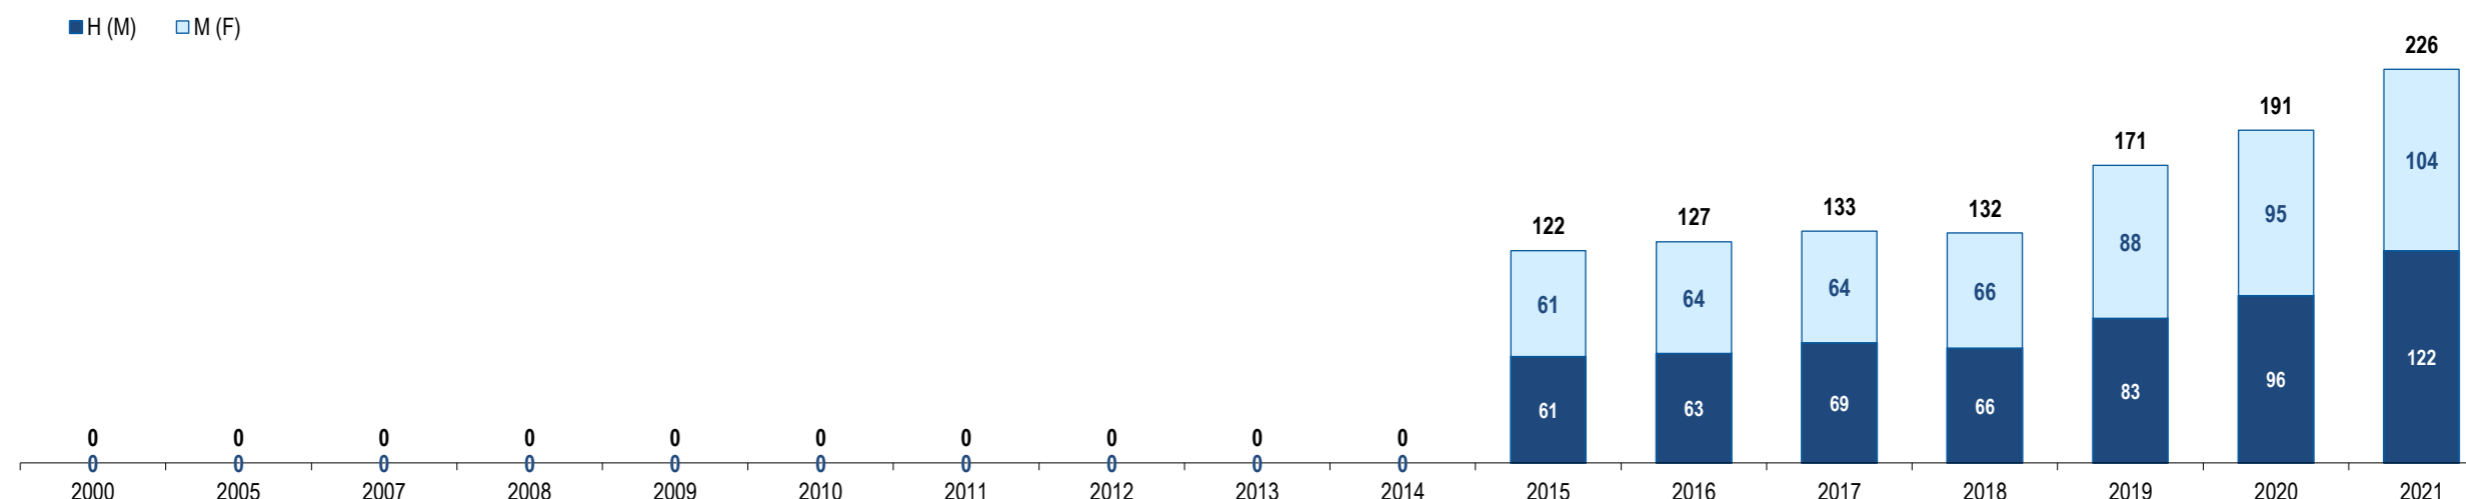

2000	2005	2007	2008	2009	2010	2011	2012	2013	2014	2015	2016	2017	2018	2019	2020	2021
População do país ou agregado de países residente em Portugal (nº) <i>Population of the country (or aggregate of countries) resident in Portugal (n.)</i>											122	127	133	132	171	191	226
<i>Homens / Men</i>											61	63	69	66	83	96	122
<i>Mulheres / Women</i>											61	64	64	66	88	95	104
Rácio Homens/Mulheres | Men/Women Ratio	-	-	-	-	-	-	-	-	-	-	100,0	98,4	107,8	100,0	94,3	101,1	117,3
- Variação (%) <i>Percentage change</i>	-	-	-	-	-	-	-	-	-	-		4,1	4,7	-0,8	29,5	11,7	18,3
- Percentagem da população estrangeira residente <i>Percentage of foreign resident population</i>	-	-	-	-	-	-	-	-	-	-	0,0	0,0	0,0	0,0	0,0	0,0	0,0
- Percentagem da população residente total <i>Percentage of total resident population</i>	-	-	-	-	-	-	-	-	-	-	0,0	0,0	0,0	0,0	0,0	0,0	0,0
<i>Por memória:</i> <i>Memo:</i>																	
<i>População estrangeira residente (milhares)</i> <i>Foreign resident population (thousands)</i>	207,6	274,6	436,0	440,3	454,2	445,3	436,8	417,0	401,3	395,2	388,7	397,7	421,7	480,3	590,3	662,1	698,9
<i>População residente de Portugal (milhares)</i> <i>Resident population of Portugal (thousands)</i>	10 330,8	10 512,0	10 553,3	10 563,0	10 573,5	10 572,7	10 542,4	10 487,3	10 427,3	10 374,8	10 341,3	10 309,6	10 291,0	10 276,6	10 295,9	10 298,3	10 421,1

População do país (ou agregado de países) residente em Portugal, por género

Population of the country (or aggregate of countries), resident in Portugal, by gender

Fonte: GEE, a partir de dados de base do INE - Instituto Nacional de Estatística (população residente).
Source: GEE, according to data from INE-Instituto Nacional de Estatística (resident population).