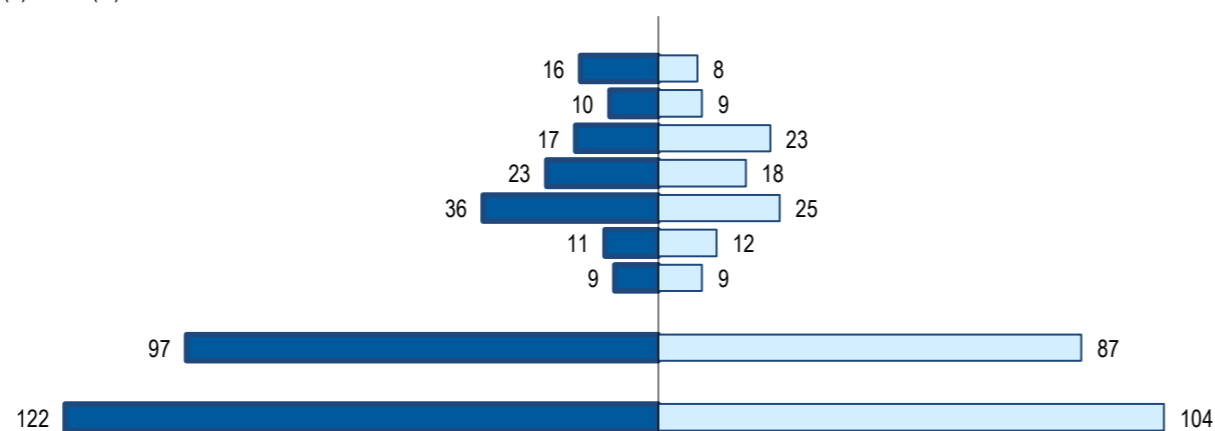

Uruguai
Uruguay

Ranking na comunidade imigrante em 2021

83

Ranking in the imigrant community in 2021

Distribuição da população do país (ou agregado de países) residente em Portugal em 2021
por distritos do Continente, Açores e Madeira e por género

Distribution of the population of the country (or aggregate of countries) resident in Portugal in 2021
Continental districts, Azores and Madeira, by gender

■ H (M) □ M (F)

População do país (ou agregado de países) residente em Portugal
por grupo etário e género, em 2021

Population of the country (or aggregate of countries) resident in Portugal by age group and gender, 2021

□ M (F) ■ H (M)

	Peso Weight		
	HM (M/F)	H (M)	M (F)
65+	10,6%	13,1%	7,7%
55-64	8,4%	8,2%	8,7%
45-54	17,7%	13,9%	22,1%
35-44	18,1%	18,9%	17,3%
25-34	27,0%	29,5%	24,0%
15-24	10,2%	9,0%	11,5%
0-14	8,0%	7,4%	8,7%
15 - 64	81,4%	79,5%	83,7%
Total	100,0%	100,0%	100,0%