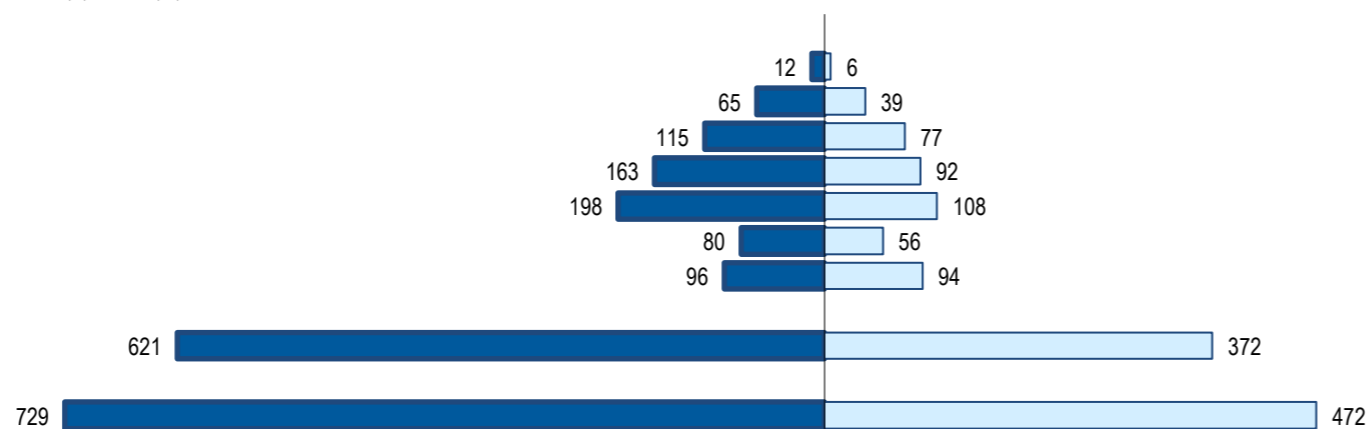

Peso Weight		
	HM (M/F)	H (M)	M (F)
65+	1,5%	1,6%	1,3%
55-64	8,7%	8,9%	8,3%
45-54	16,0%	15,8%	16,3%
35-44	21,2%	22,4%	19,5%
25-34	25,5%	27,2%	22,9%
15-24	11,3%	11,0%	11,9%
0-14	15,8%	13,2%	19,9%
15 - 64	82,7%	85,2%	78,8%
Total	100,0%	100,0%	100,0%

Fonte: GEE, a partir de dados de base do SEF - Serviço de Estrangeiros e Fronteiras e INE - Instituto Nacional de Estatística (população residente).

Source: GEE, according to data from SEF-Serviço de Estrangeiros e Fronteiras and INE-Instituto Nacional de Estatística (resident population).