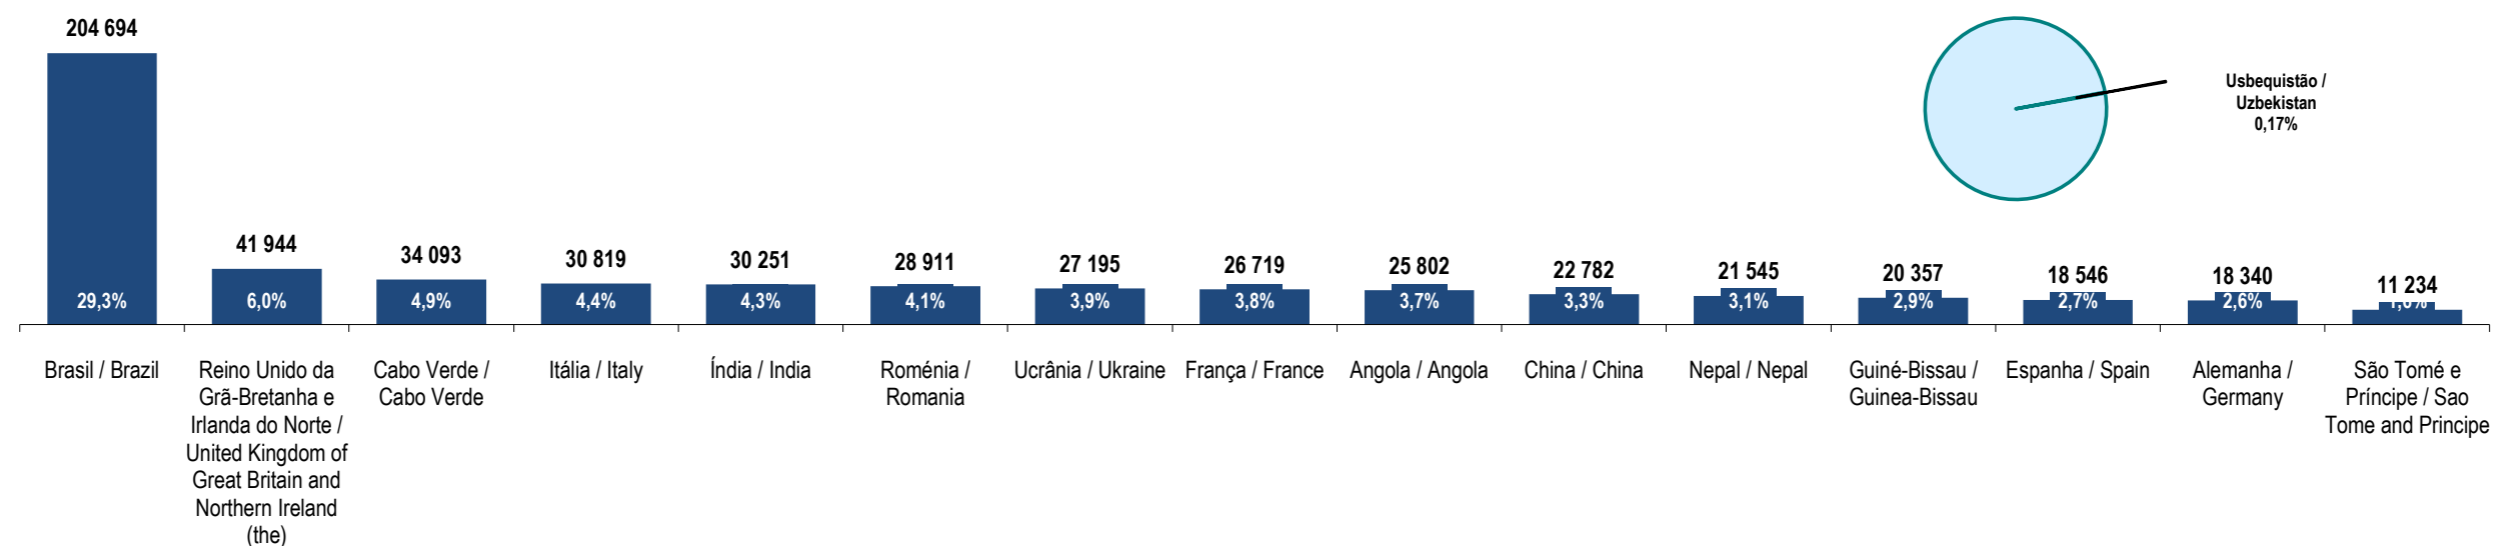

Fonte: GEE, a partir de dados de base do SEF - Serviço de Estrangeiros e Fronteiras e INE - Instituto Nacional de Estatística (população residente).

Source: GEE, according to data from SEF-Serviço de Estrangeiros e Fronteiras and INE-Instituto Nacional de Estatística (resident population).

Usbequistão
Uzbekistan

Ranking na comunidade imigrante em 2021
Ranking in the immigrant community in 2021

42

Peso da população residente do país (ou agregado de países) na população estrangeira residente, por género

Weight of the population of the country (or aggregate of countries) in foreign resident population, by gender

Principais nacionalidades dos imigrantes
e peso do país (ou agregado de países) no total dos imigrantes residentes em Portugal em 2021

Main immigrant's nationalities and weight of the country (or aggregate of countries) in the total of immigrants in Portugal in 2021

Fonte: GEE, a partir de dados de base do INE - Instituto Nacional de Estatística (população residente).