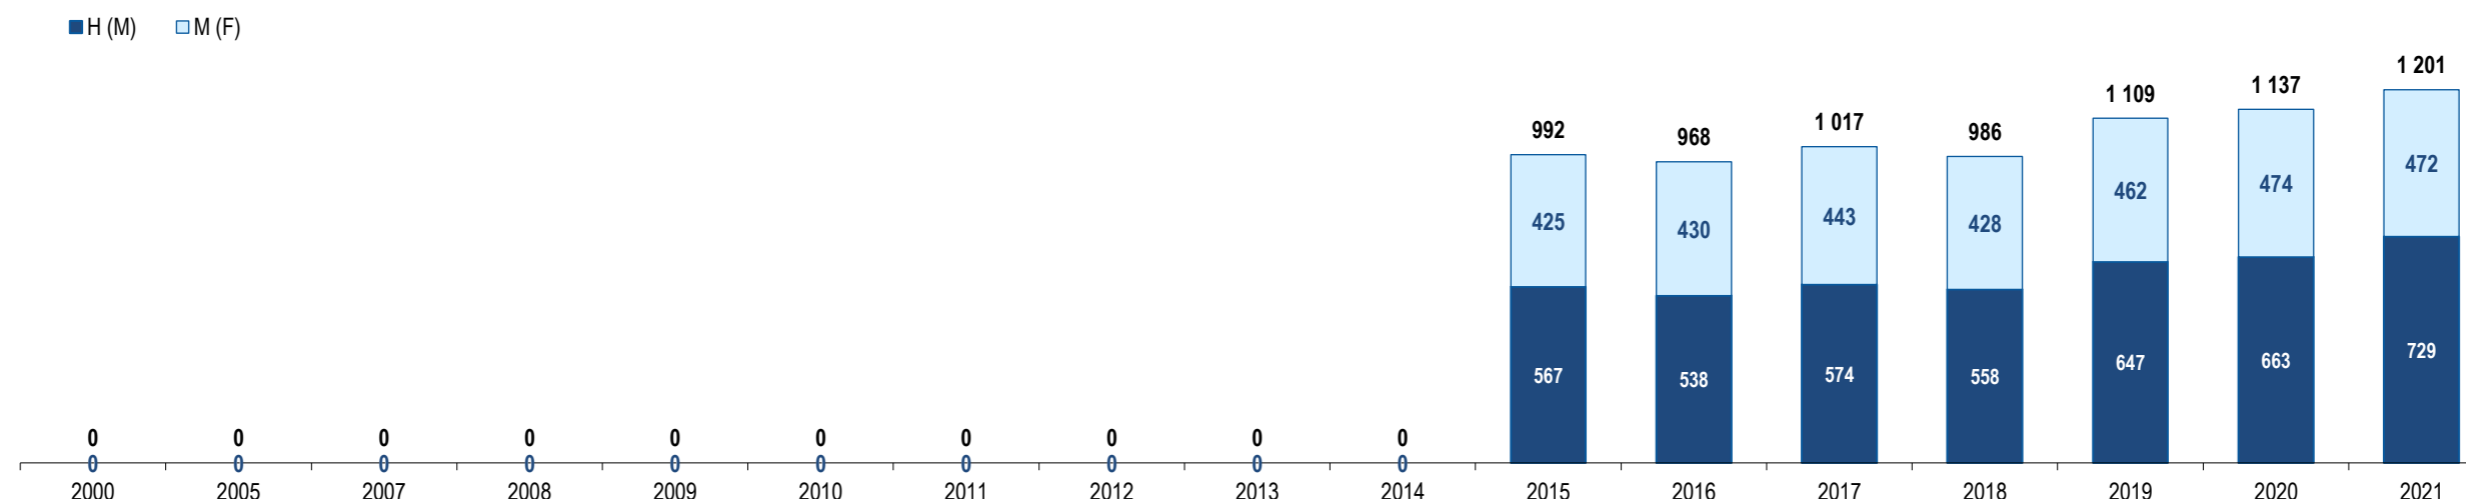

2000	2005	2007	2008	2009	2010	2011	2012	2013	2014	2015	2016	2017	2018	2019	2020	2021
População do país ou agregado de países residente em Portugal (nº) <i>Population of the country (or aggregate of countries) resident in Portugal (n.)</i>											992	968	1 017	986	1 109	1 137	1 201
<i>Homens / Men</i>											567	538	574	558	647	663	729
<i>Mulheres / Women</i>											425	430	443	428	462	474	472
Rácio Homens/Mulheres | Men/Women Ratio	-	-	-	-	-	-	-	-	-	-	133,4	125,1	129,6	130,4	140,0	139,9	154,4
- Variação (%) <i>Percentage change</i>	-	-	-	-	-	-	-	-	-	-	-	-2,4	5,1	-3,0	12,5	2,5	5,6
- Percentagem da população estrangeira residente <i>Percentage of foreign resident population</i>	-	-	-	-	-	-	-	-	-	-	0,3	0,2	0,2	0,2	0,2	0,2	0,2
- Percentagem da população residente total <i>Percentage of total resident population</i>	-	-	-	-	-	-	-	-	-	-	0,0	0,0	0,0	0,0	0,0	0,0	0,0
<i>Por memória:</i> <i>Memo:</i>																	
<i>População estrangeira residente (milhares)</i> <i>Foreign resident population (thousands)</i>	207,6	274,6	436,0	440,3	454,2	445,3	436,8	417,0	401,3	395,2	388,7	397,7	421,7	480,3	590,3	662,1	698,9
<i>População residente de Portugal (milhares)</i> <i>Resident population of Portugal (thousands)</i>	10 330,8	10 512,0	10 553,3	10 563,0	10 573,5	10 572,7	10 542,4	10 487,3	10 427,3	10 374,8	10 341,3	10 309,6	10 291,0	10 276,6	10 295,9	10 298,3	10 421,1

População do país (ou agregado de países) residente em Portugal, por género
Population of the country (or aggregate of countries), resident in Portugal, by gender

Fonte: GEE, a partir de dados de base do INE - Instituto Nacional de Estatística (população residente).
Source: GEE, according to data from INE-Instituto Nacional de Estatística (resident population).