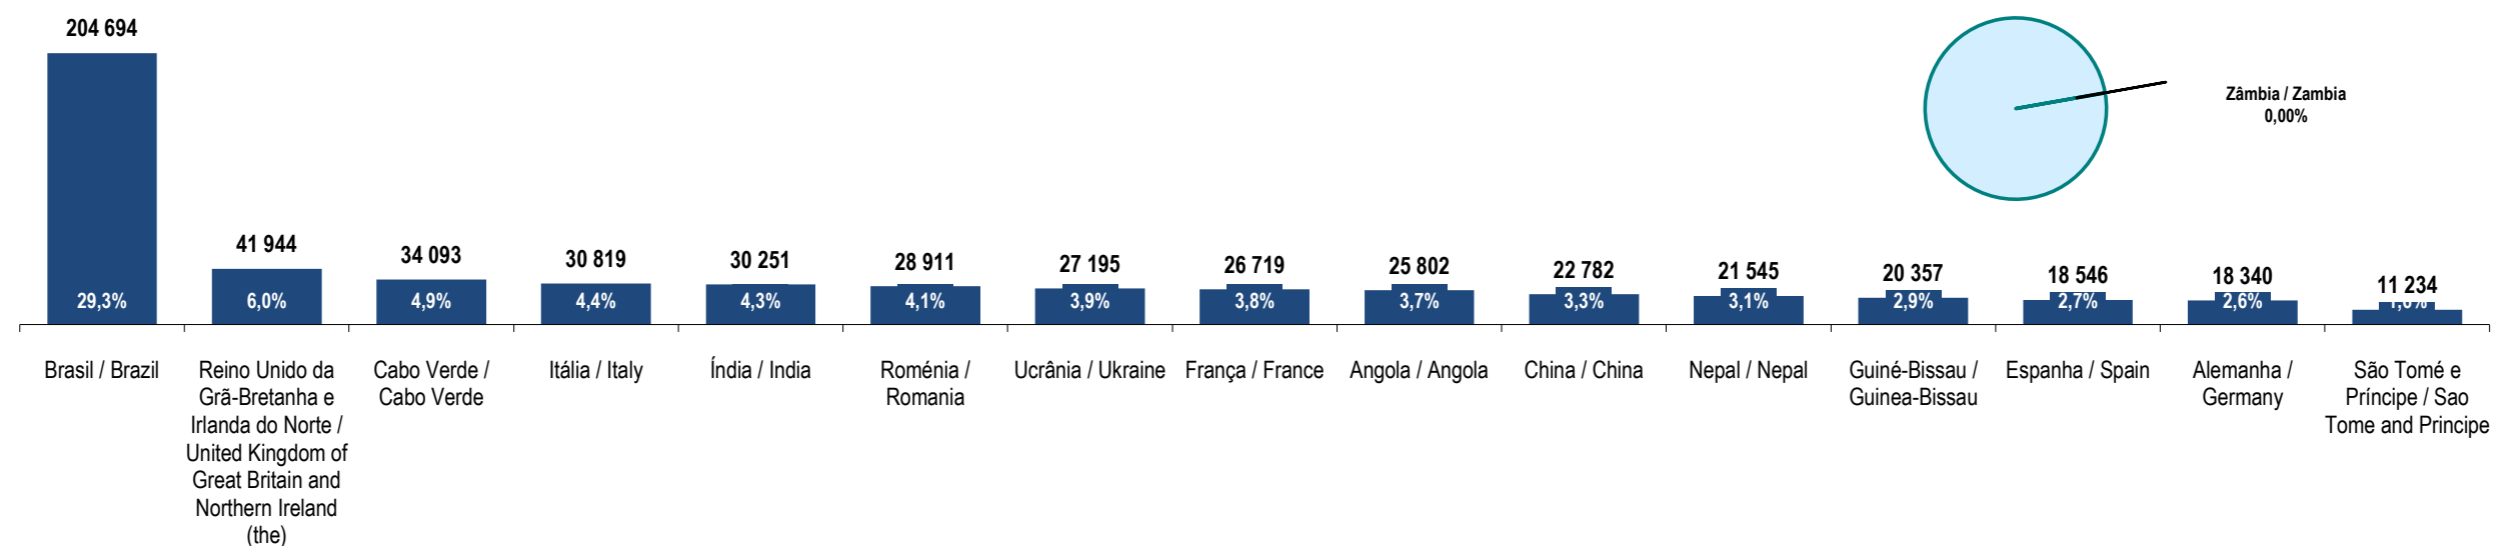

Fonte: GEE, a partir de dados de base do SEF - Serviço de Estrangeiros e Fronteiras e INE - Instituto Nacional de Estatística (população residente).

Source: GEE, according to data from SEF-Serviço de Estrangeiros e Fronteiras and INE-Instituto Nacional de Estatística (resident population).

Zâmbia
Zambia

Ranking na comunidade imigrante em 2021
Ranking in the immigrant community in 2021

134

Peso da população residente do país (ou agregado de países) na população estrangeira residente, por género

Weight of the population of the country (or aggregate of countries) in foreign resident population, by gender

Principais nacionalidades dos imigrantes e peso do país (ou agregado de países) no total dos imigrantes residentes em Portugal em 2021

Main immigrant's nationalities and weight of the country (or aggregate of countries) in the total of immigrants in Portugal in 2021

Fonte: GEE, a partir de dados de base do INE - Instituto Nacional de Estatística (população residente).