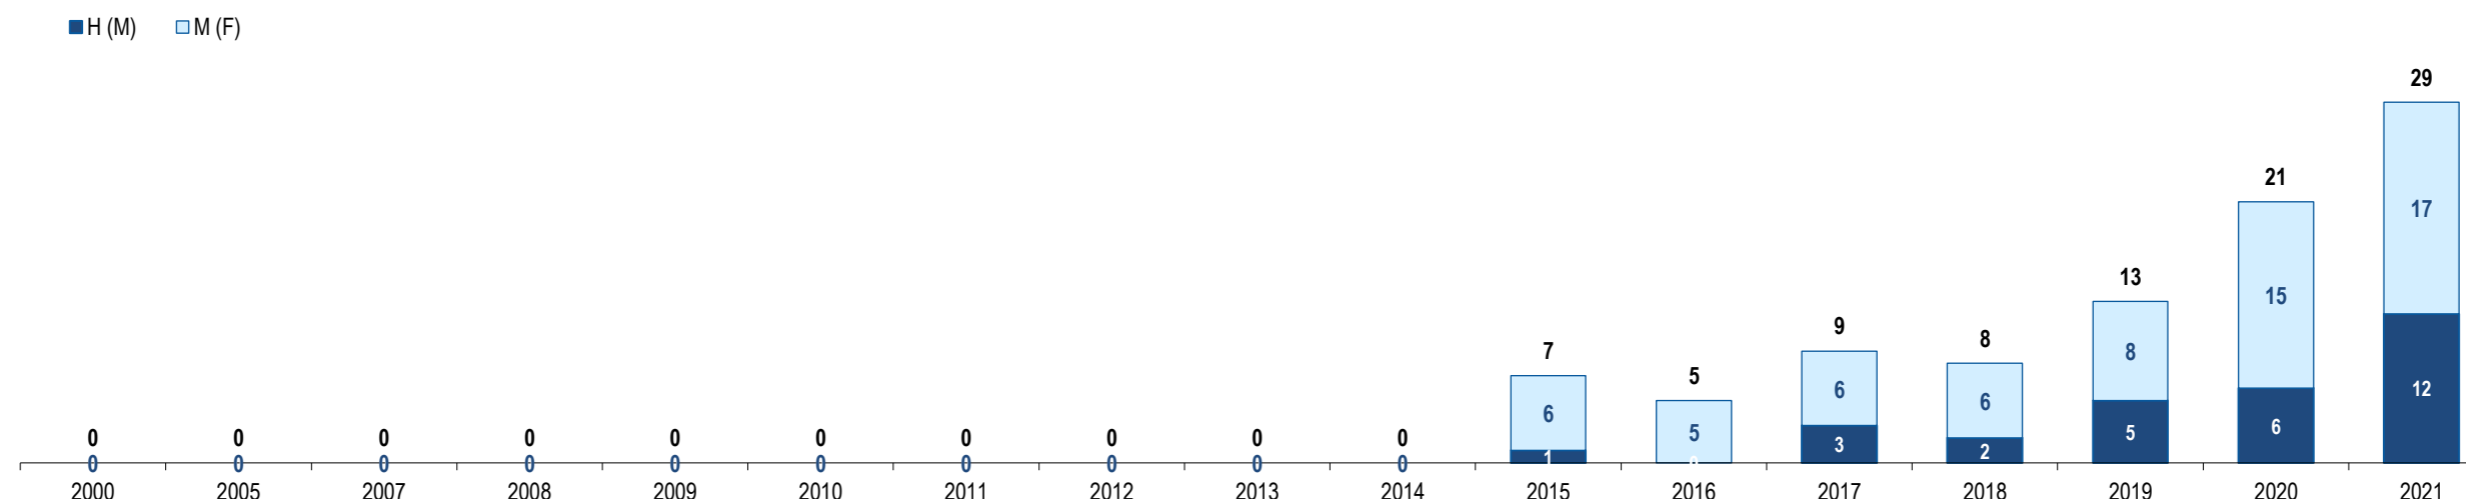

2000	2005	2007	2008	2009	2010	2011	2012	2013	2014	2015	2016	2017	2018	2019	2020	2021
População do país ou agregado de países residente em Portugal (nº) <i>Population of the country (or aggregate of countries) resident in Portugal (n.)</i>											7	5	9	8	13	21	29
Homens / Men											1	0	3	2	5	6	12
Mulheres / Women											6	5	6	6	8	15	17
Rácio Homens/Mulheres | Men/Women Ratio	-	-	-	-	-	-	-	-	-	-	16,7	0,0	50,0	33,3	62,5	40,0	70,6
- Variação (%) <i>Percentage change</i>	-	-	-	-	-	-	-	-	-	-	-	-28,6	80,0	-11,1	62,5	61,5	38,1
- Percentagem da população estrangeira residente <i>Percentage of foreign resident population</i>	-	-	-	-	-	-	-	-	-	-	0,0	0,0	0,0	0,0	0,0	0,0	0,0
- Percentagem da população residente total <i>Percentage of total resident population</i>	-	-	-	-	-	-	-	-	-	-	0,0	0,0	0,0	0,0	0,0	0,0	0,0
Por memória: <i>Memo:</i>																	
População estrangeira residente (milhares) <i>Foreign resident population (thousands)</i>	207,6	274,6	436,0	440,3	454,2	445,3	436,8	417,0	401,3	395,2	388,7	397,7	421,7	480,3	590,3	662,1	698,9
População residente de Portugal (milhares) <i>Resident population of Portugal (thousands)</i>	10 330,8	10 512,0	10 553,3	10 563,0	10 573,5	10 572,7	10 542,4	10 487,3	10 427,3	10 374,8	10 341,3	10 309,6	10 291,0	10 276,6	10 295,9	10 298,3	10 421,1

População do país (ou agregado de países) residente em Portugal, por género
Population of the country (or aggregate of countries), resident in Portugal, by gender

Fonte: GEE, a partir de dados de base do INE - Instituto Nacional de Estatística (população residente).
Source: GEE, according to data from INE-Instituto Nacional de Estatística (resident population).