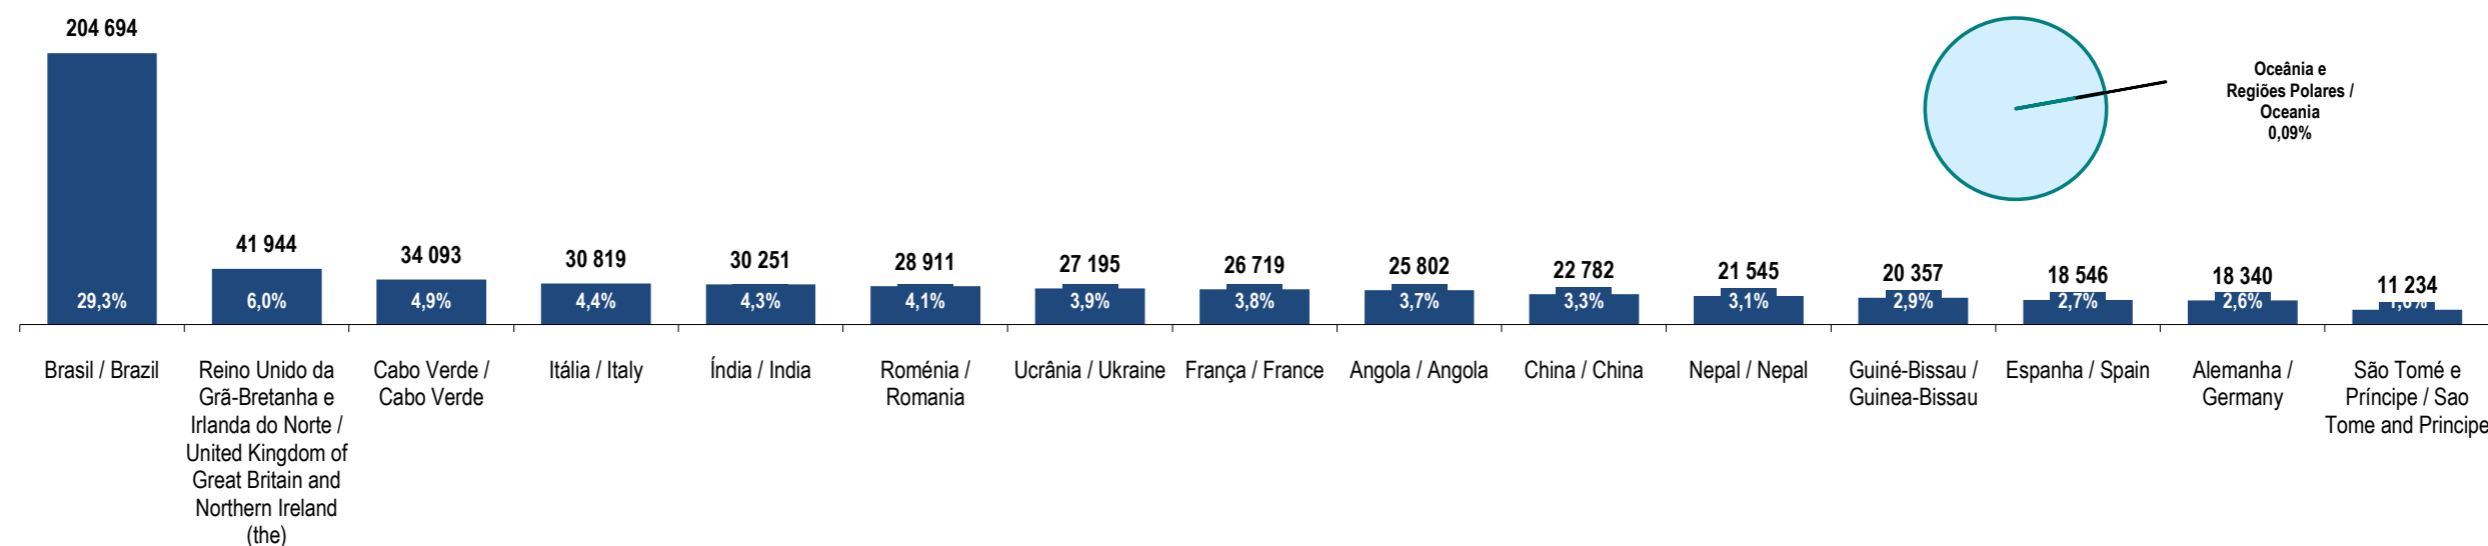

Fonte: GEE, a partir de dados de base do SEF - Serviço de Estrangeiros e Fronteiras e INE - Instituto Nacional de Estatística (população residente).
Source: GEE, according to data from SEF-Serviço de Estrangeiros e Fronteiras and INE-Instituto Nacional de Estatística (resident population).

Oceânia e Regiões Polares
Oceania

Ranking na comunidade imigrante em 2021
Ranking in the immigrant community in 2021

Peso da população residente do país (ou agregado de países) na população estrangeira residente, por género

Weight of the population of the country (or aggregate of countries) in foreign resident population, by gender

Principais nacionalidades dos imigrantes
e peso do país (ou agregado de países) no total dos imigrantes residentes em Portugal em 2021

Main immigrant's nationalities and weight of the country (or aggregate of countries) in the total of immigrants in Portugal in 2021

Fonte: GEE, a partir de dados de base do INE - Instituto Nacional de Estatística (população residente).