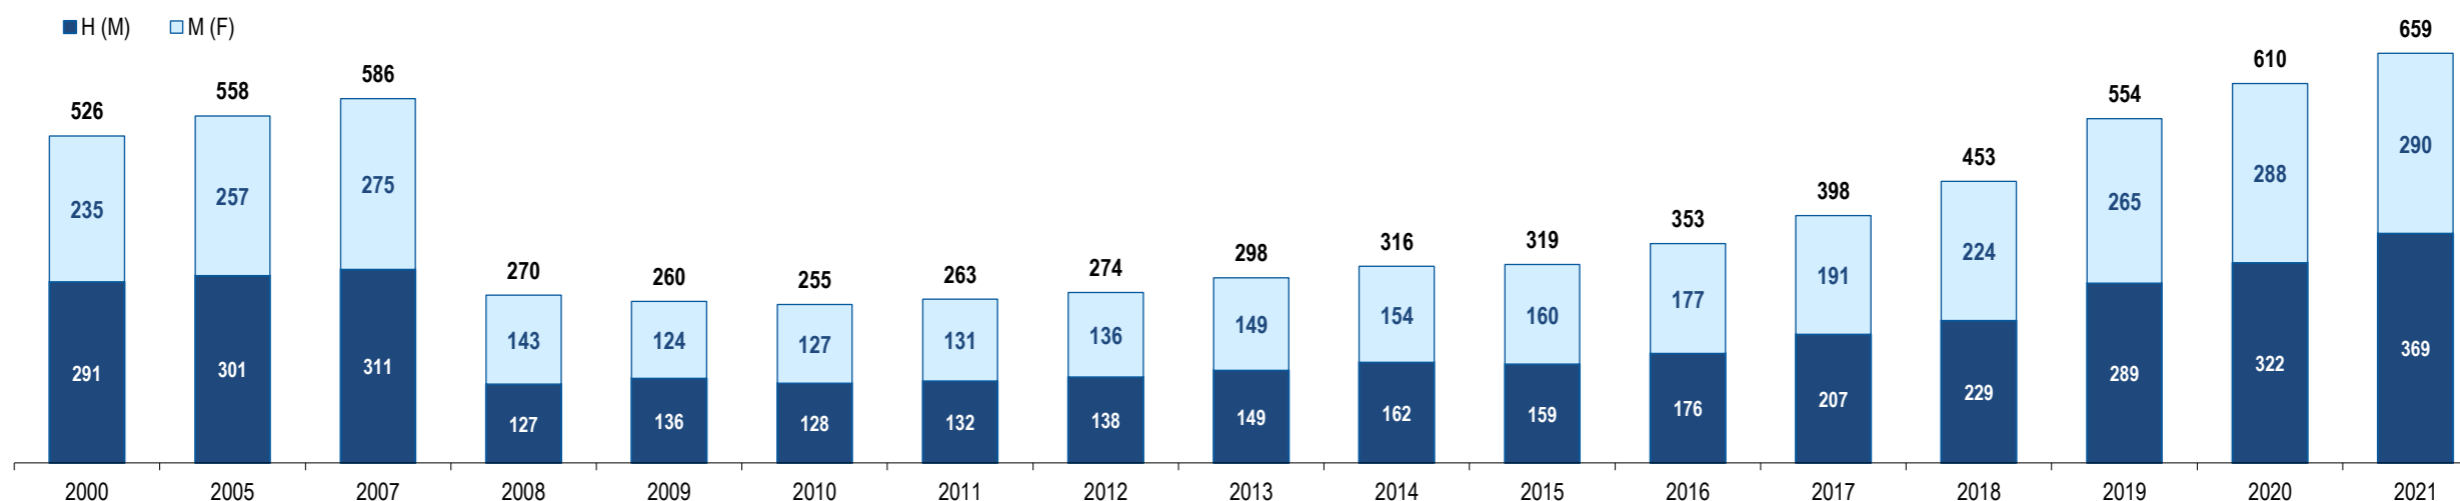

População do país (ou agregado de países) residente em Portugal, por género
Population of the country (or aggregate of countries), resident in Portugal, by gender

Fonte: GEE, a partir de dados de base do INE - Instituto Nacional de Estatística (população residente).
Source: GEE, according to data from INE-Instituto Nacional de Estatística (resident population).