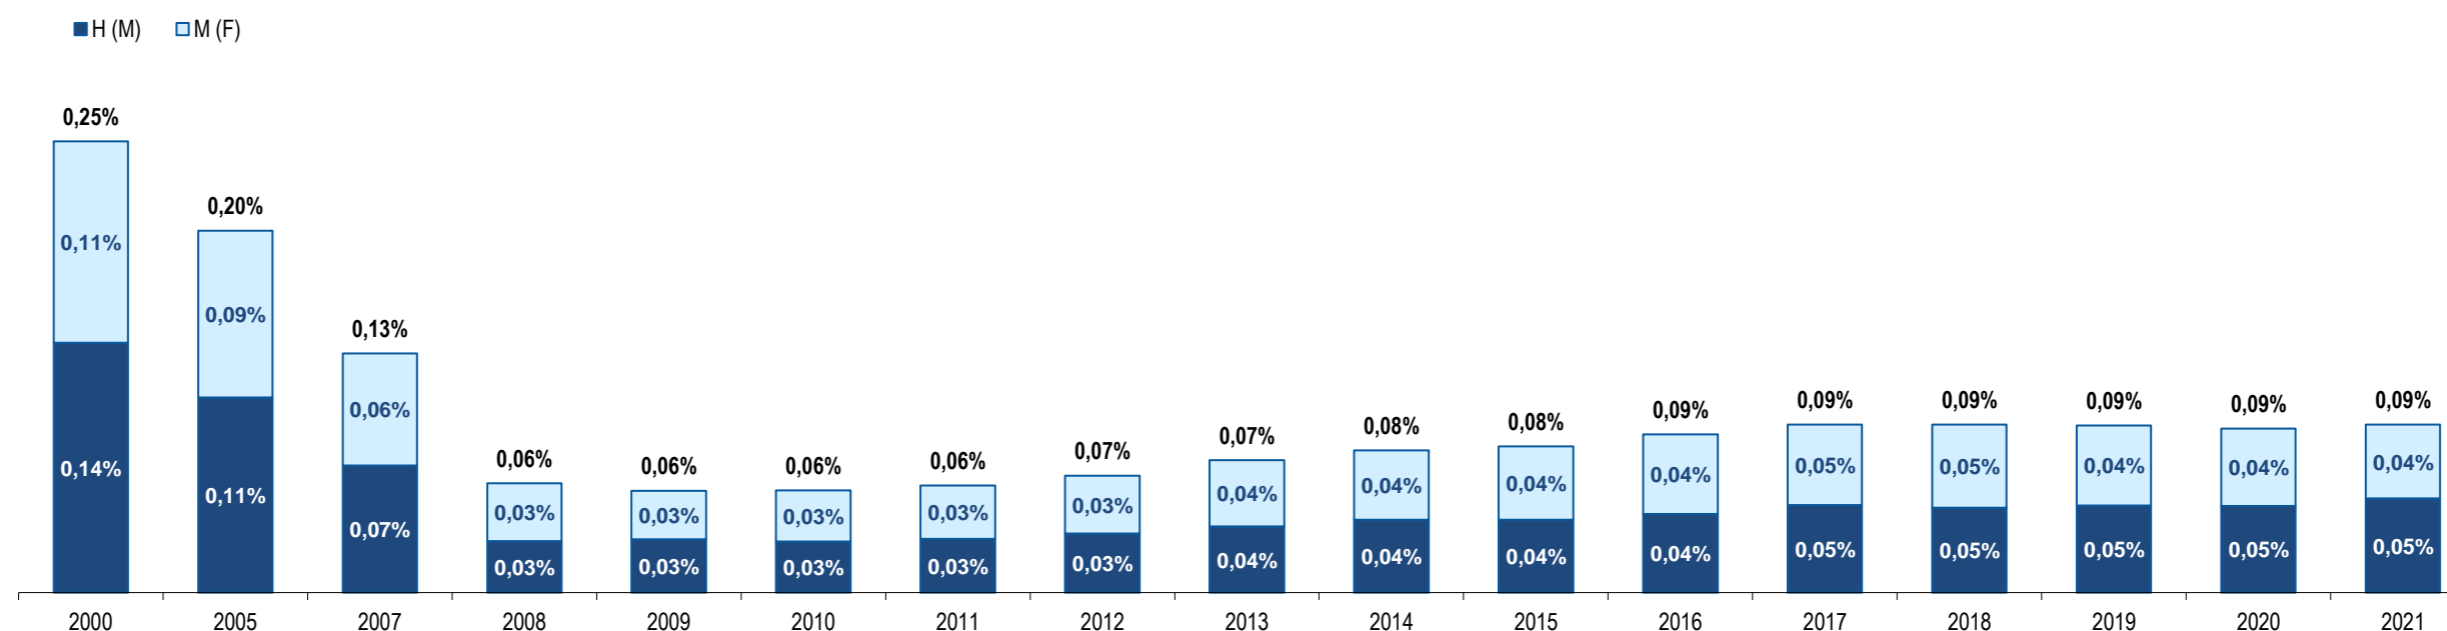

Oceânia e Regiões Polares
Oceania

Ranking na comunidade imigrante em 2021
Ranking in the immigrant community in 2021

Peso da população residente do país (ou agregado de países) na população estrangeira residente, por género

Weight of the population of the country (or aggregate of countries) in foreign resident population, by gender

Principais nacionalidades dos imigrantes
e peso do país (ou agregado de países) no total dos imigrantes residentes em Portugal em 2021

Main immigrant's nationalities and weight of the country (or aggregate of countries) in the total of immigrants in Portugal in 2021