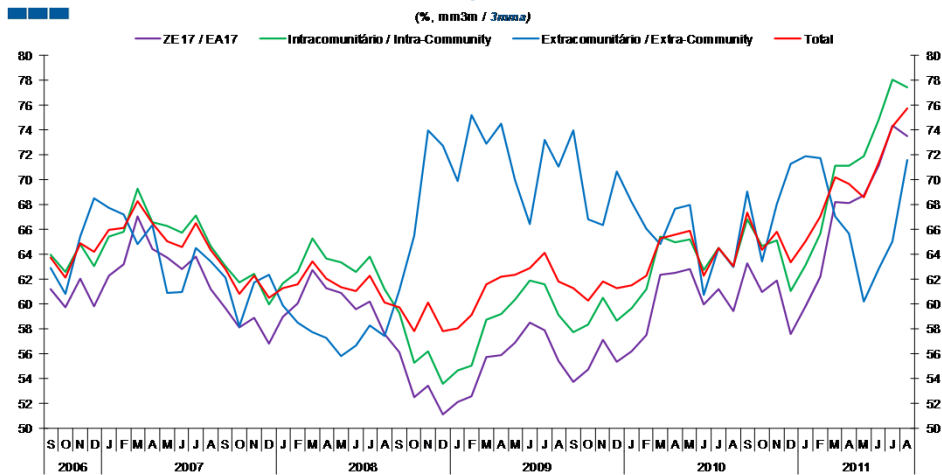

- August, 2011 -

Fonte / *Source:* INE

Índice / Index

	Página / Page
1. Total	
Importações e Exportações / <i>Imports and Exports</i>	3
Taxa de Cobertura / <i>Coverage Rate</i>	3
Saldo / <i>Balance</i>	3
2. Zona Euro-17 / <i>Euro Area-17</i>	
Importações e Exportações / <i>Imports and Exports</i>	4
Taxa de Cobertura / <i>Coverage Rate</i>	4
Saldo / <i>Balance</i>	4
3. Intracomunitário / <i>Intra-Community</i>	
Importações e Exportações / <i>Imports and Exports</i>	5
Taxa de Cobertura / <i>Coverage Rate</i>	5
Saldo / <i>Balance</i>	5
4. Extracomunitário / <i>Extra-Community</i>	
Importações e Exportações / <i>Imports and Exports</i>	6
Taxa de Cobertura / <i>Coverage Rate</i>	6
Saldo / <i>Balance</i>	6
5. Grandes Categorias Económicas / <i>Broad Economic Categories</i>	
Exportações / <i>Exports</i>	7
Importações / <i>Imports</i>	7
Taxa de Cobertura / <i>Coverage Rate</i>	8
Saldo / <i>Balance</i>	8
6. Classes Básicas de Bens do Sistema Europeu de Contas Nacionais / <i>Basic Classes of Goods in the European System of Accounts</i>	
Exportações / <i>Exports</i>	9
Importações / <i>Imports</i>	9
Taxa de Cobertura / <i>Coverage Rate</i>	10
Saldo / <i>Balance</i>	10
7. Índice GEE de Comércio Internacional de Bens / <i>GEE Index of International Trade of Goods</i>	
Total / <i>Total</i>	11
Zona Euro / <i>Euro Area</i>	11
Intracomunitário / <i>Intra-Community</i>	12
Extracomunitário / <i>Extra-Community</i>	12

1. Total

Gráfico / Graph 1.1.
Importações e Exportações
Imports and Exports

Gráfico / Graph 1.2.
Taxa de Cobertura
Coverage Rate

Gráfico / Graph 1.3.
Saldo
Balance

4. Extracomunitário / Extra-Community

Gráfico / Graph 4.1.
Importações e Exportações
Imports and Exports

Gráfico / Graph 4.2.
Taxa de Cobertura
Coverage Rate

Gráfico / Graph 4.3.
Saldo
Balance

5. Grandes Categorias Económicas / Broad Economic Categories

Gráfico / Graph 5.1.
Exportações
Exports

Gráfico / Graph 5.2.
Importações
Imports