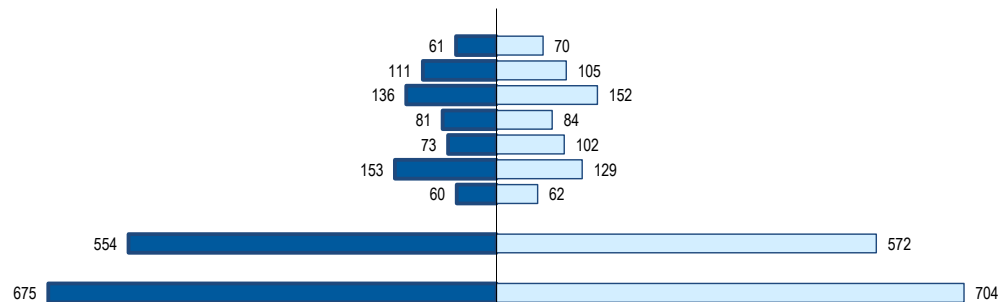

Peso Weight		
	HM (M/F)	H (M)	M (F)
65+	9,5%	9,0%	9,9%
55-64	15,7%	16,4%	14,9%
45-54	20,9%	20,1%	21,6%
35-44	12,0%	12,0%	11,9%
25-34	12,7%	10,8%	14,5%
15-24	20,4%	22,7%	18,3%
0-14	8,8%	8,9%	8,8%
15 - 64	81,7%	82,1%	81,3%
Total	100,0%	100,0%	100,0%

Fonte: GEE, a partir de dados de base do SEF - Serviço de Estrangeiros e Fronteiras e INE - Instituto Nacional de Estatística (população residente).

vire s.f.f.
turn, please