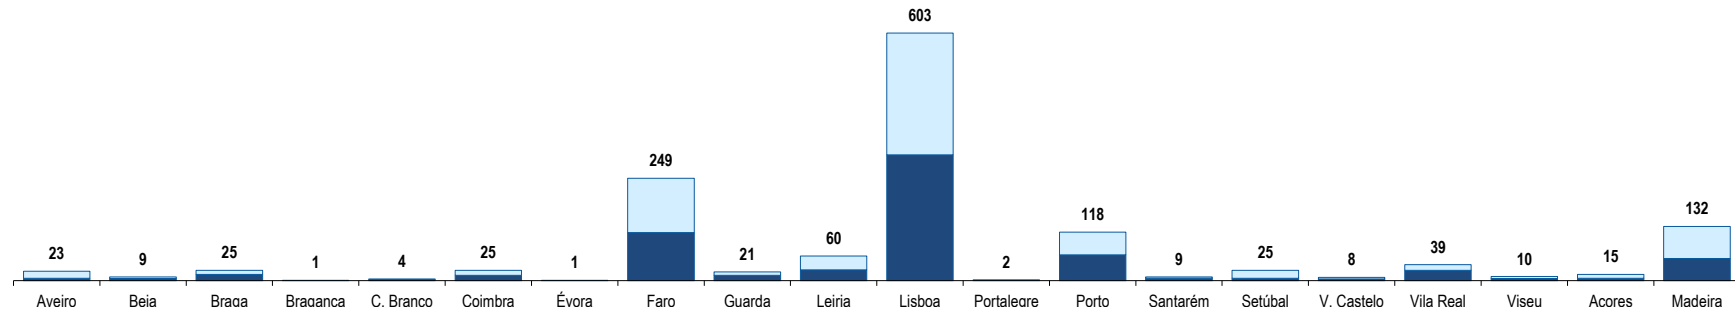

População Estrangeira Residente em Portugal

Resident Foreign Population in Portugal

África do Sul

South Africa

Ranking na comunidade imigrante em 2018

32

Ranking in the immigrant community in 2018

Distribuição da população do país (ou agregado de países) residente em Portugal em 2018

por distritos do Continente, Açores e Madeira e por género

Distribution of the population of the country (or aggregate of countries) resident in Portugal in 2018

Continental districts, Azores and Madeira, by gender

■ H (M) □ M (F)

	Aveiro	Beja	Braga	Bragança	C. Branco	Coimbra	Évora	Faro	Guarda	Leiria	Lisboa	Portalegre	Porto	Santarém	Setúbal	V. Castelo	Vila Real	Viseu	Açores	Madeira
H (M)	6	5	15	1	2	13	0	117	13	26	306	2	63	6	6	4	25	5	6	54
M (F)	17	4	10	0	2	12	1	132	8	34	297	0	55	3	19	4	14	5	9	78
HM (M/F)	23	9	25	1	4	25	1	249	21	60	603	2	118	9	25	8	39	10	15	132

População do país (ou agregado de países) residente em Portugal

por grupo etário e género, em 2018

Population of the country (or aggregate of countries) resident in Portugal by age group and gender, 2018

□ M (F) ■ H (M)