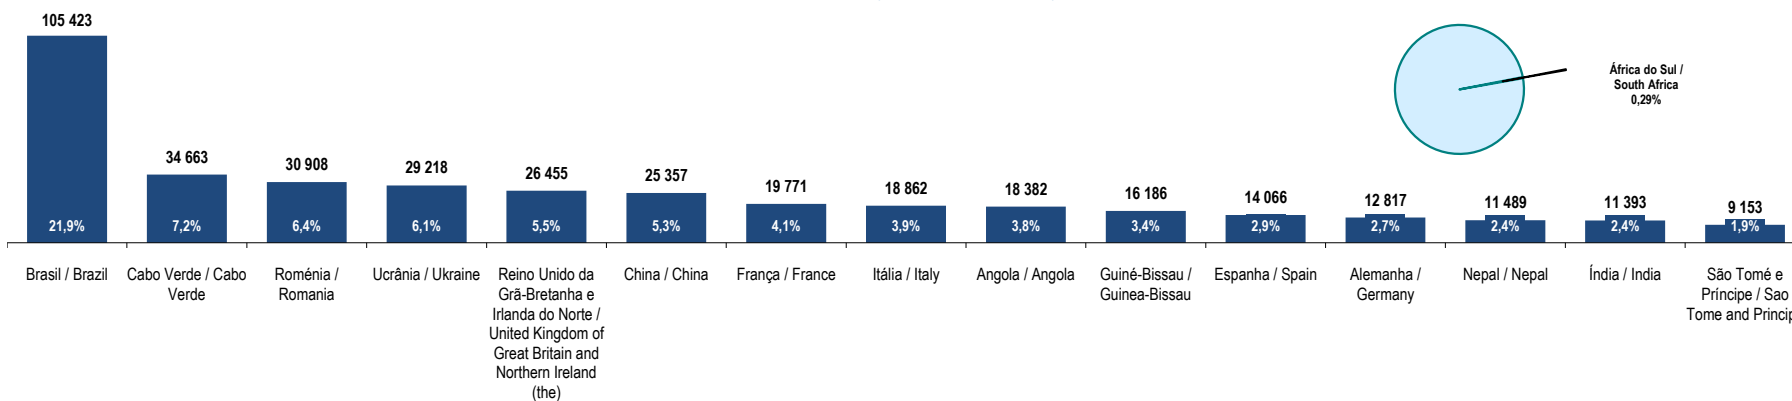

Principais nacionalidades dos imigrantes e peso do país (ou agregado de países) no total dos imigrantes residentes em Portugal em 2018

Main immigrant's nationalities and weight of the country (or aggregate of countries) in the total of immigrants in 2018