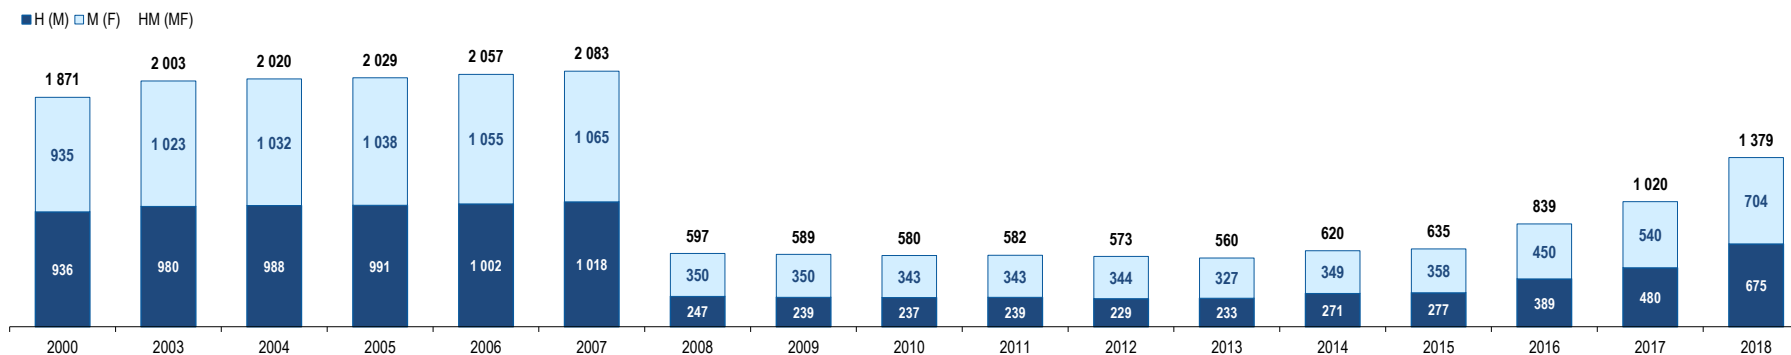

População do país (ou agregado de países) residente em Portugal, por género

Population of the country (or aggregate of countries), resident in Portugal, by gender

vire s.t.t.
turn, please