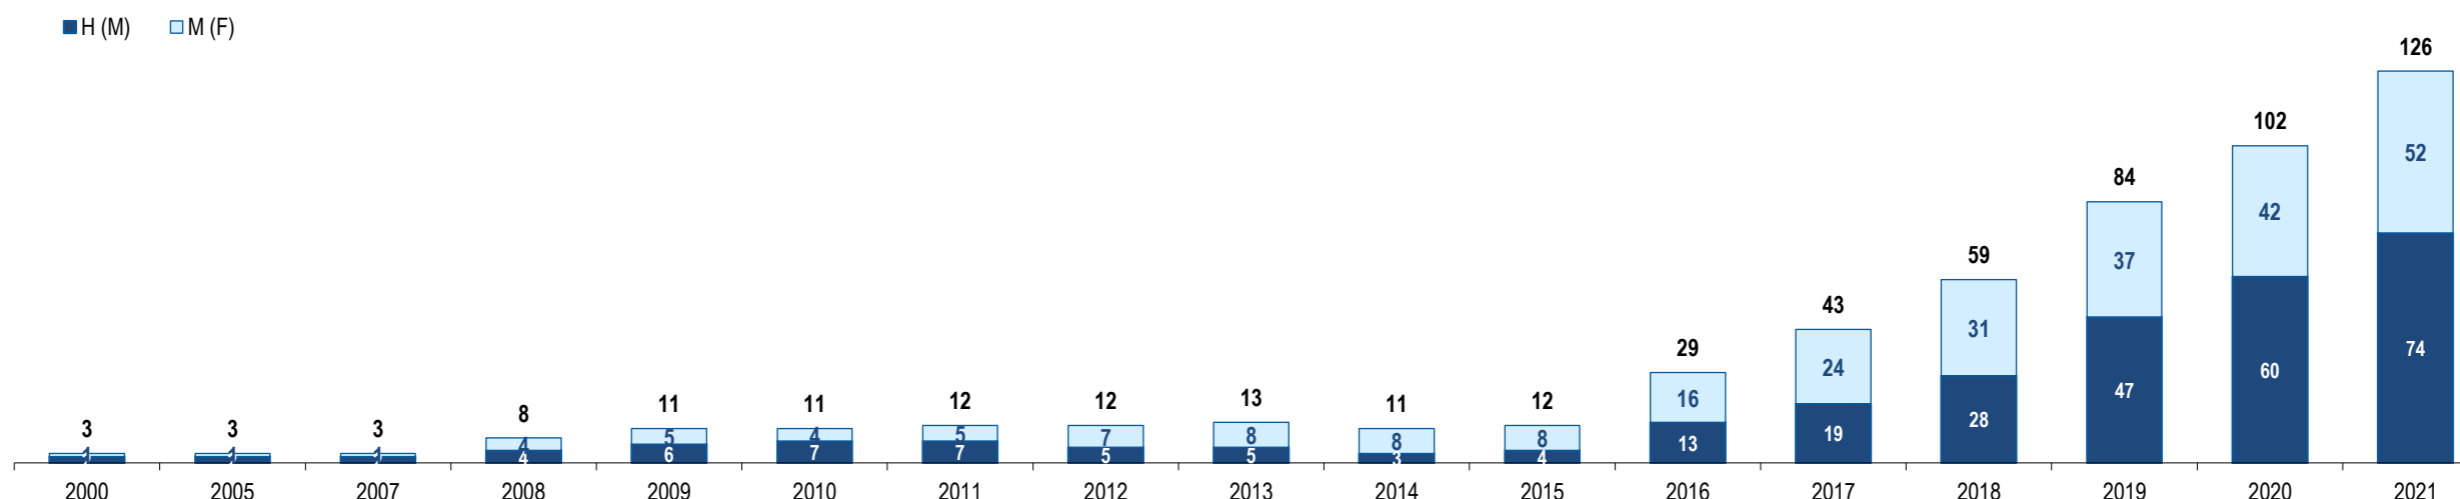

População do país (ou agregado de países) residente em Portugal, por género
Population of the country (or aggregate of countries), resident in Portugal, by gender

Fonte: GEE, a partir de dados de base do INE - Instituto Nacional de Estatística (população residente).
Source: GEE, according to data from INE-Instituto Nacional de Estatística (resident population).