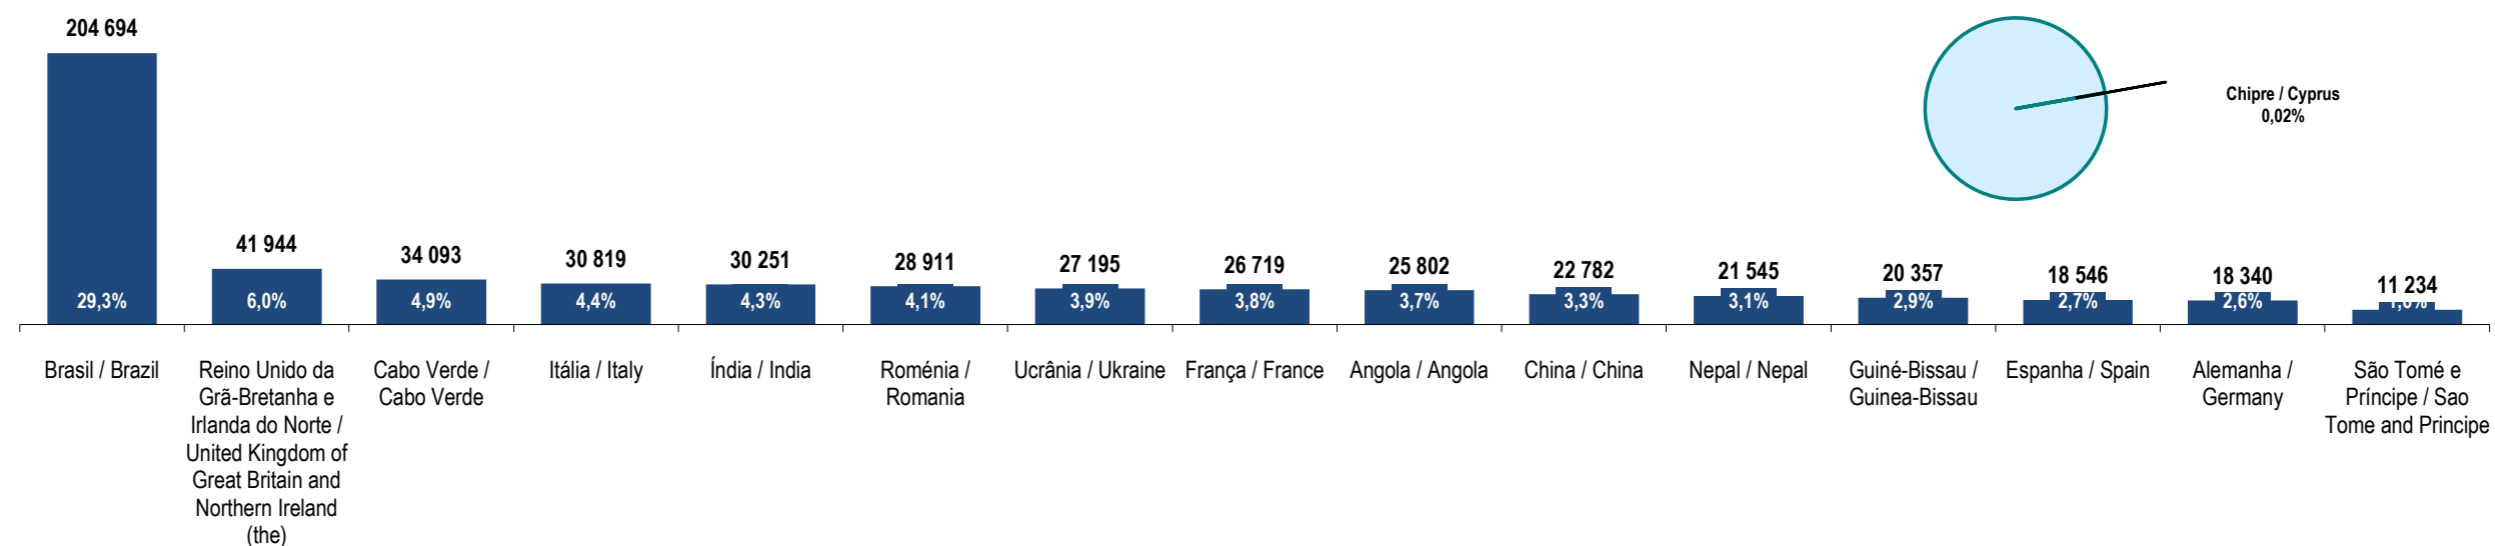

Fonte: GEE, a partir de dados de base do INE - Instituto Nacional de Estatística (população residente).

Source: GEE, according to data from INE-Instituto Nacional de Estatística (resident population).