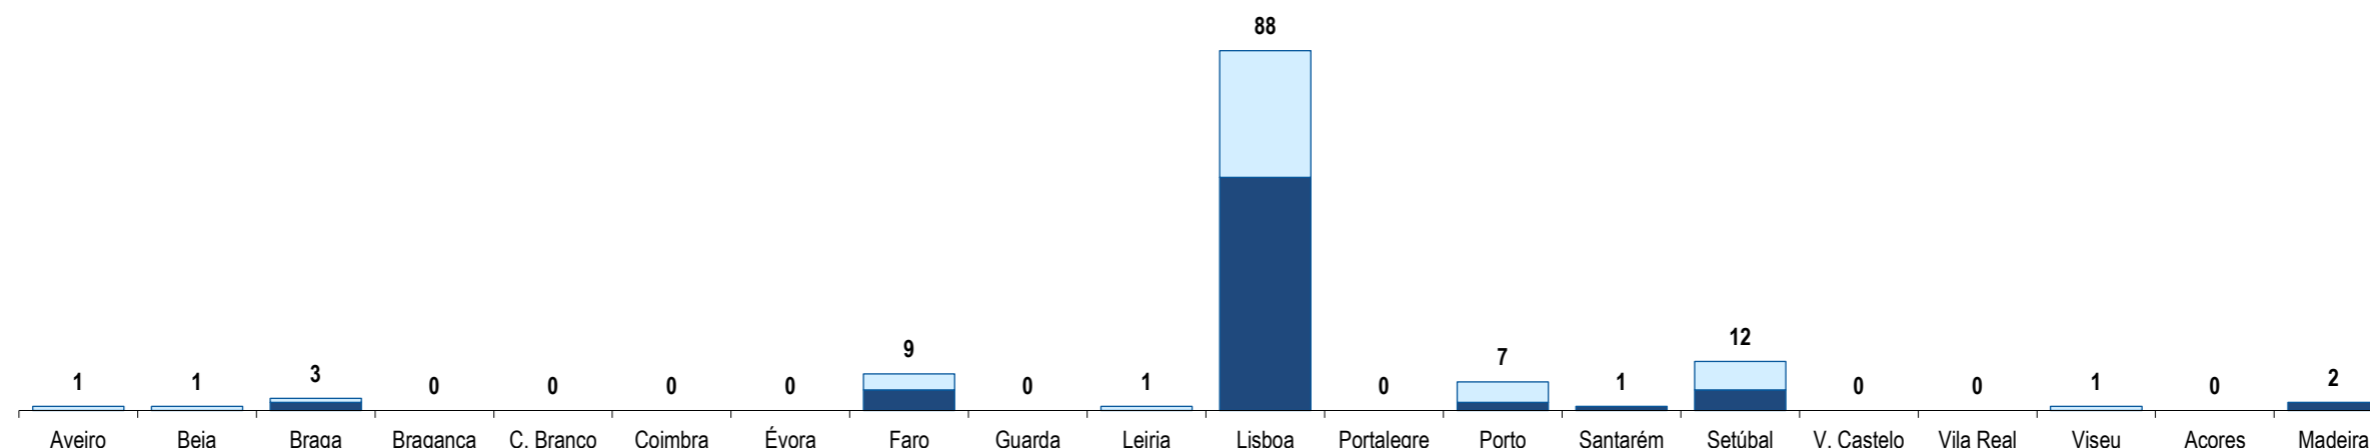

Chipre
Cyprus

Ranking na comunidade imigrante em 2021

95

Ranking in the migrant community in 2021

Distribuição da população do país (ou agregado de países) residente em Portugal em 2021
por distritos do Continente, Açores e Madeira e por género

Distribution of the population of the country (or aggregate of countries) resident in Portugal in 2021
Continental districts, Azores and Madeira, by gender

■ H (M) □ M (F)

	Aveiro	Beja	Braga	Bragança	C. Branco	Coimbra	Évora	Faro	Guarda	Leiria	Lisboa	Portalegre	Porto	Santarém	Setúbal	V. Castelo	Vila Real	Viseu	Açores	Madeira
H (M)	0	0	2	0	0	0	0	5	0	0	57	0	2	1	5	0	0	0	0	2
M (F)	1	1	1	0	0	0	0	4	0	1	31	0	5	0	7	0	0	1	0	0
HM (M/F)	1	1	3	0	0	0	0	9	0	1	88	0	7	1	12	0	0	1	0	2