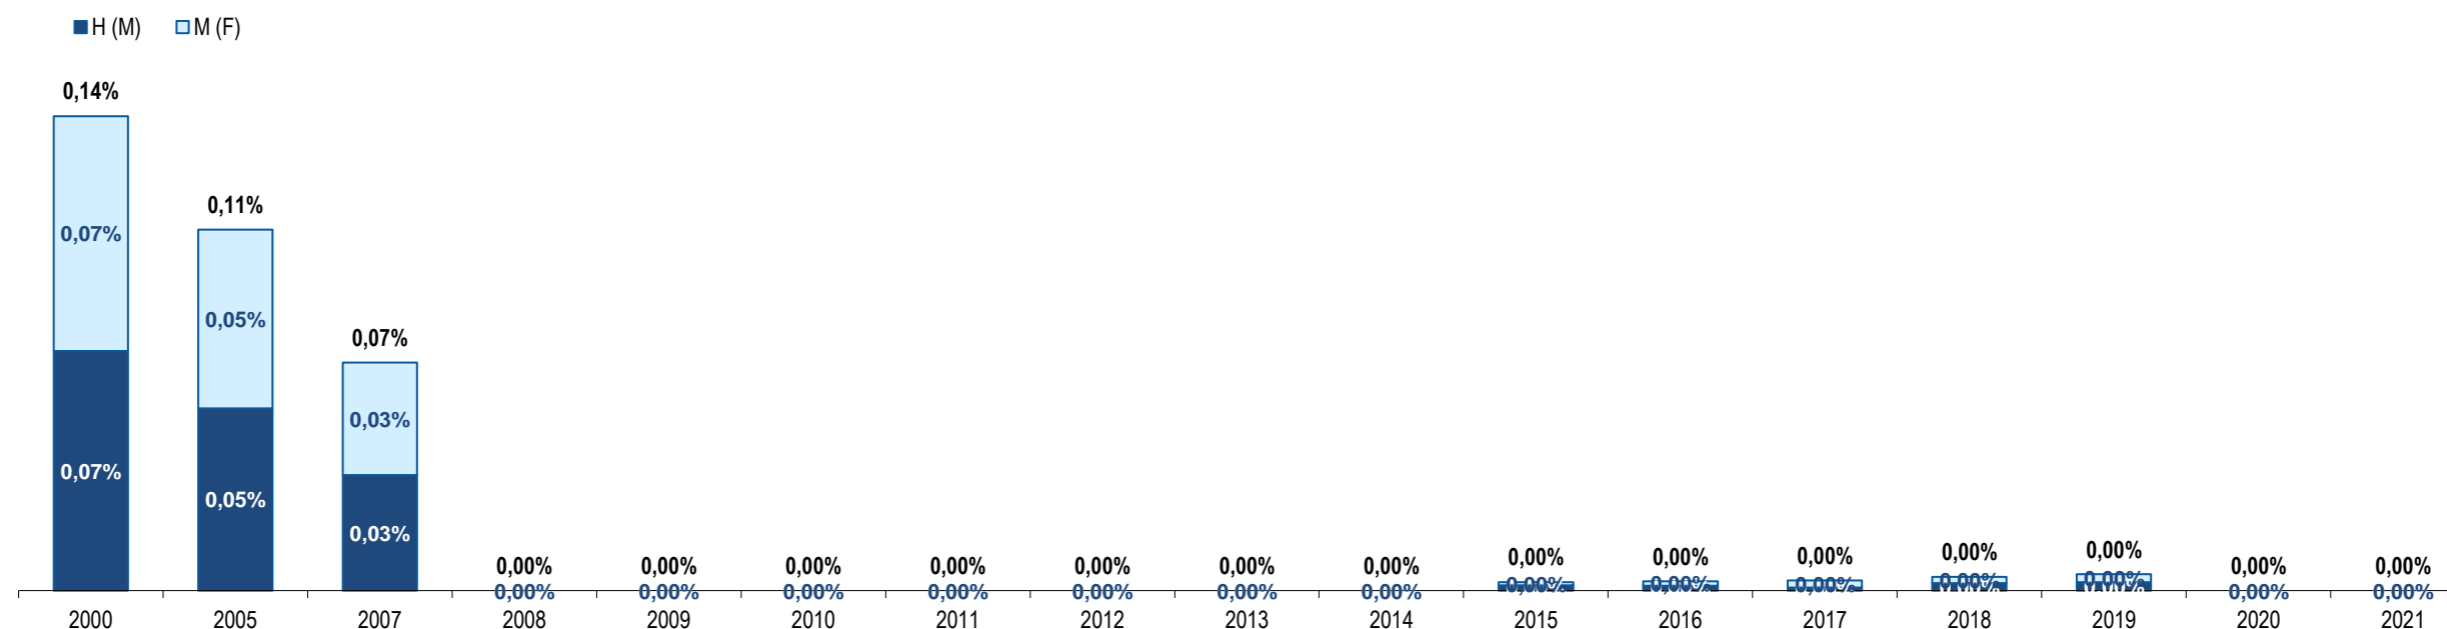

Hong Kong
Hong Kong

Ranking na comunidade imigrante em 2021

87

Ranking in the migrant community in 2021

Peso da população residente do país (ou agregado de países) na população estrangeira residente, por género

Weight of the population of the country (or aggregate of countries) in foreign resident population, by gender

Principais nacionalidades dos imigrantes e peso do país (ou agregado de países) no total dos imigrantes residentes em Portugal em 2021

Main migrant's nationalities and weight of the country (or aggregate of countries) in the total of migrants in Portugal in 2021