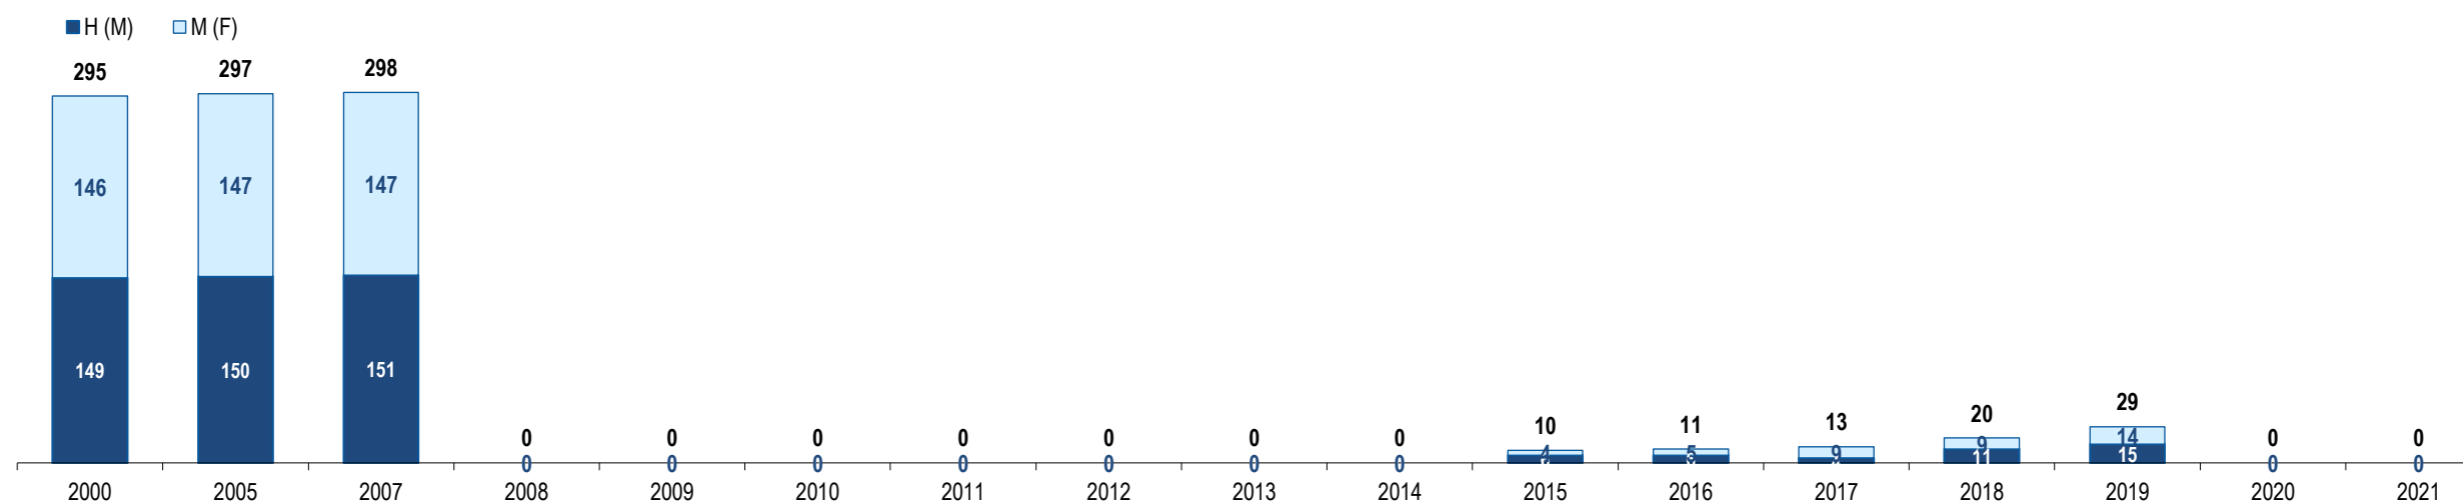

2000	2005	2007	2008	2009	2010	2011	2012	2013	2014	2015	2016	2017	2018	2019	2020	2021
População do país ou agregado de países residente em Portugal (nº) <i>Population of the country (or aggregate of countries) resident in Portugal (n.)</i>	295	297	298								10	11	13	20	29		
<i>Homens / Men</i>	149	150	151								6	6	4	11	15		
<i>Mulheres / Women</i>	146	147	147								4	5	9	9	14		
Rácio Homens/Mulheres | Men/Women Ratio	102,1	102,0	102,7	-	-	-	-	-	-	-	150,0	120,0	44,4	122,2	107,1	-	-
- Variação (%) <i>Percentage change</i>	-	-	-	-	-	-	-	-	-	-		10,0	18,2	53,8	45,0	-	-
- Percentagem da população estrangeira residente <i>Percentage of foreign resident population</i>	0,1	0,1	0,1	-	-	-	-	-	-	-	0,0	0,0	0,0	0,0	0,0	-	-
- Percentagem da população residente total <i>Percentage of total resident population</i>	0,0	0,0	0,0	-	-	-	-	-	-	-	0,0	0,0	0,0	0,0	0,0	-	-
<i>Por memória:</i> <i>Memo:</i>																	
População estrangeira residente (milhares) <i>Foreign resident population (thousands)</i>	207,6	274,6	436,0	440,3	454,2	445,3	436,8	417,0	401,3	395,2	388,7	397,7	421,7	480,3	590,3	662,1	698,9
População residente de Portugal (milhares) <i>Resident population of Portugal (thousands)</i>	10 330,8	10 512,0	10 553,3	10 563,0	10 573,5	10 572,7	10 542,4	10 487,3	10 427,3	10 374,8	10 341,3	10 309,6	10 291,0	10 276,6	10 295,9	10 298,3	10 421,1

População do país (ou agregado de países) residente em Portugal, por género
Population of the country (or aggregate of countries), resident in Portugal, by gender

Fonte: GEE, a partir de dados de base do INE - Instituto Nacional de Estatística (população residente).
Source: GEE, according to data from INE-Instituto Nacional de Estatística (resident population).