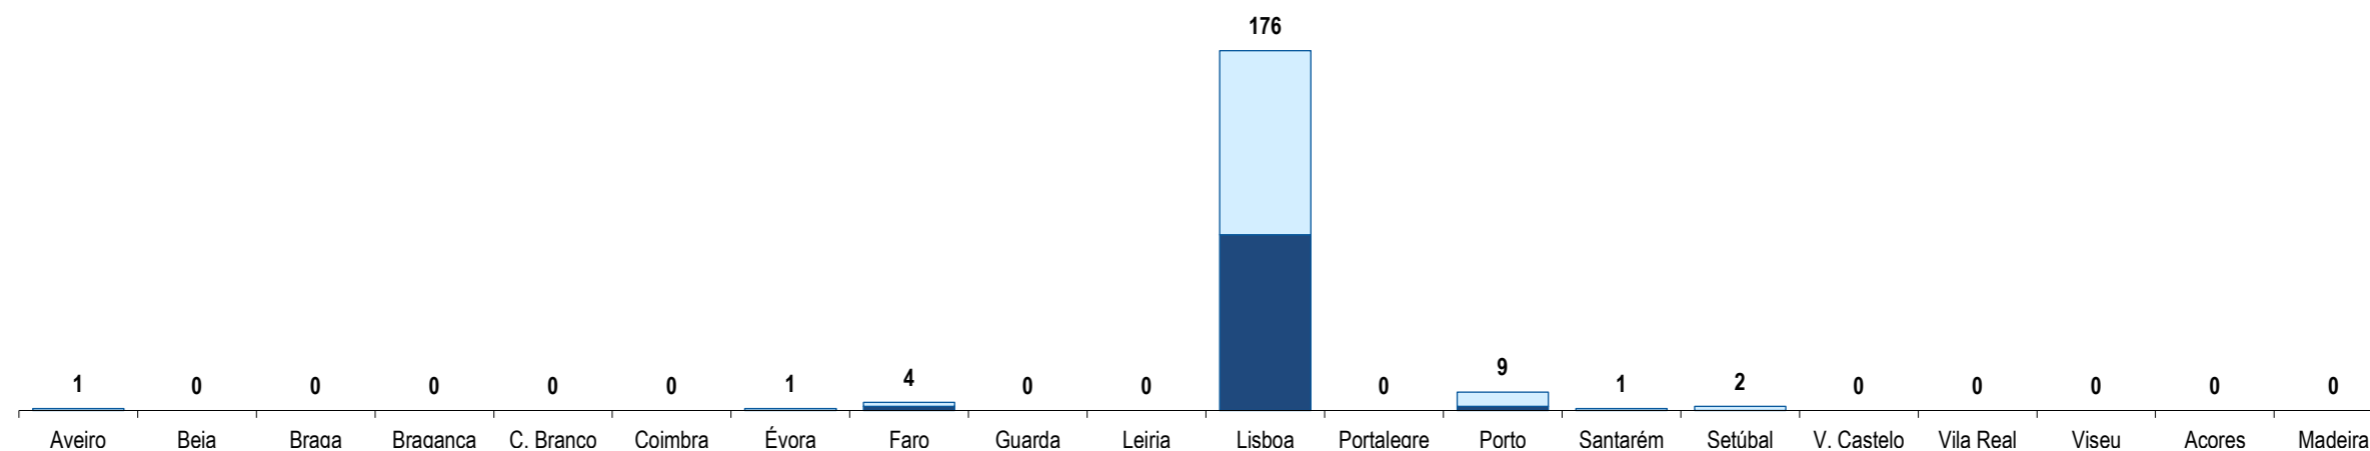

Hong Kong
Hong Kong

Ranking na comunidade imigrante em 2021

87

Ranking in the imigrant comunity in 2021

Distribuição da população do país (ou agregado de países) residente em Portugal em 2021
por distritos do Continente, Açores e Madeira e por género

Distribution of the population of the country (or agregate of countries) resident in Portugal in 2021
Continental districts, Azores and Madeira, by gender

■ H (M) □ M (F)

	Aveiro	Beja	Braga	Bragança	C. Branco	Coimbra	Évora	Faro	Guarda	Leiria	Lisboa	Portalegre	Porto	Santarém	Setúbal	V. Castelo	Vila Real	Viseu	Açores	Madeira
H (M)	0	0	0	0	0	0	0	2	0	0	86	0	2	0	0	0	0	0	0	0
M (F)	1	0	0	0	0	0	1	2	0	0	90	0	7	1	2	0	0	0	0	0
HM (M/F)	1	0	0	0	0	0	1	4	0	0	176	0	9	1	2	0	0	0	0	0