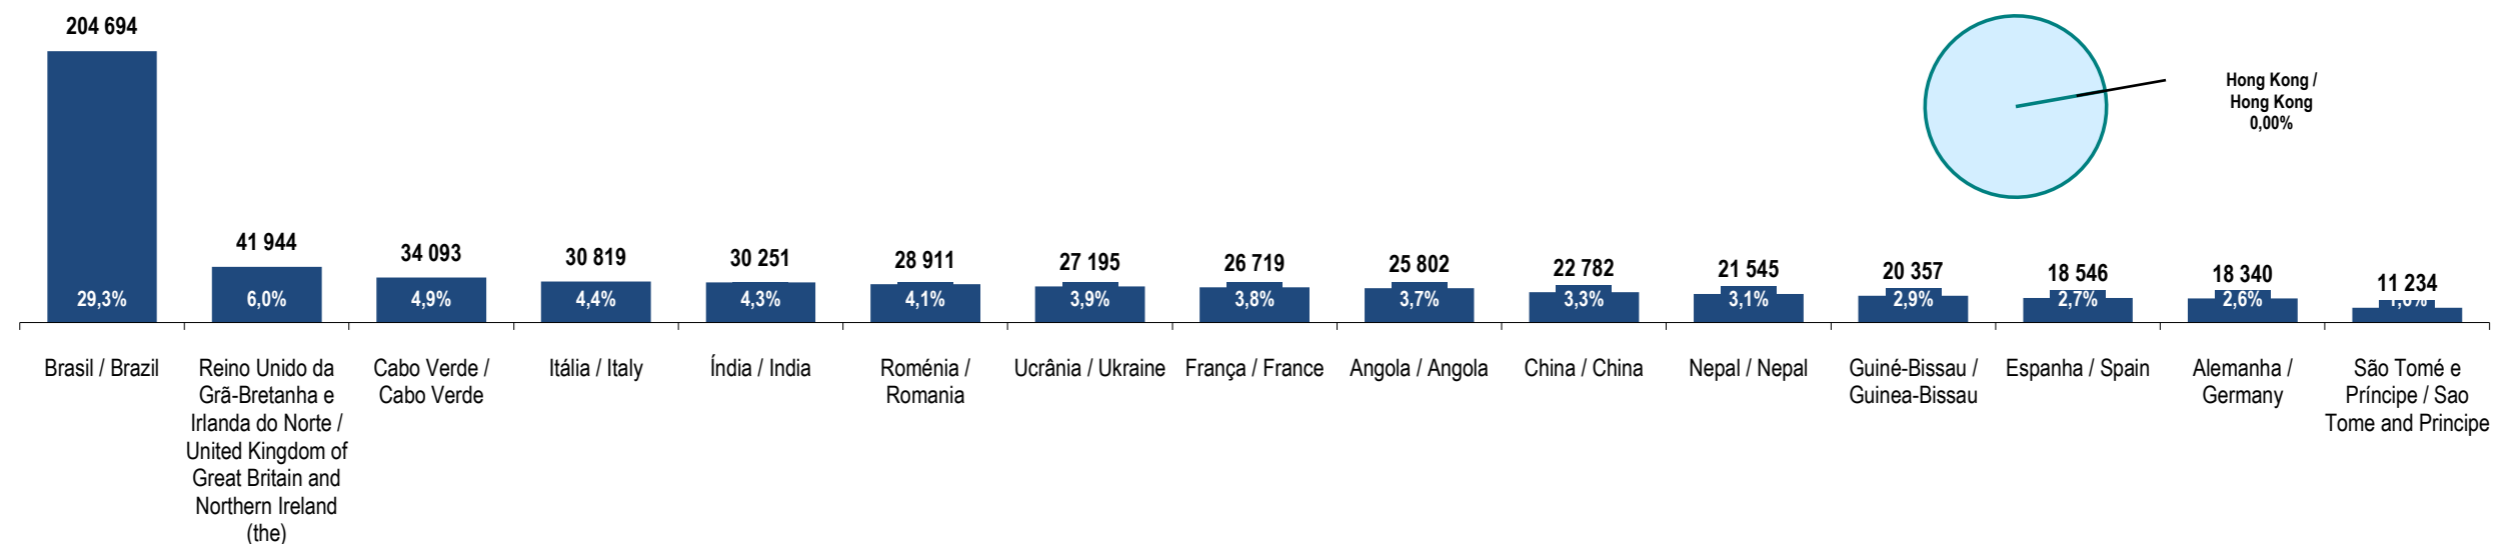

Source: GEE, according to data from SEF-Serviço de Estrangeiros e Fronteiras and INE-Instituto Nacional de Estatística (resident population).

vire s.f.f.
tum, please

Hong Kong
Hong Kong

Ranking na comunidade imigrante em 2021

87

Ranking in the migrant community in 2021

Peso da população residente do país (ou agregado de países) na população estrangeira residente, por género

Weight of the population of the country (or aggregate of countries) in foreign resident population, by gender

Principais nacionalidades dos imigrantes e peso do país (ou agregado de países) no total dos imigrantes residentes em Portugal em 2021

Main migrant's nationalities and weight of the country (or aggregate of countries) in the total of migrants in Portugal in 2021