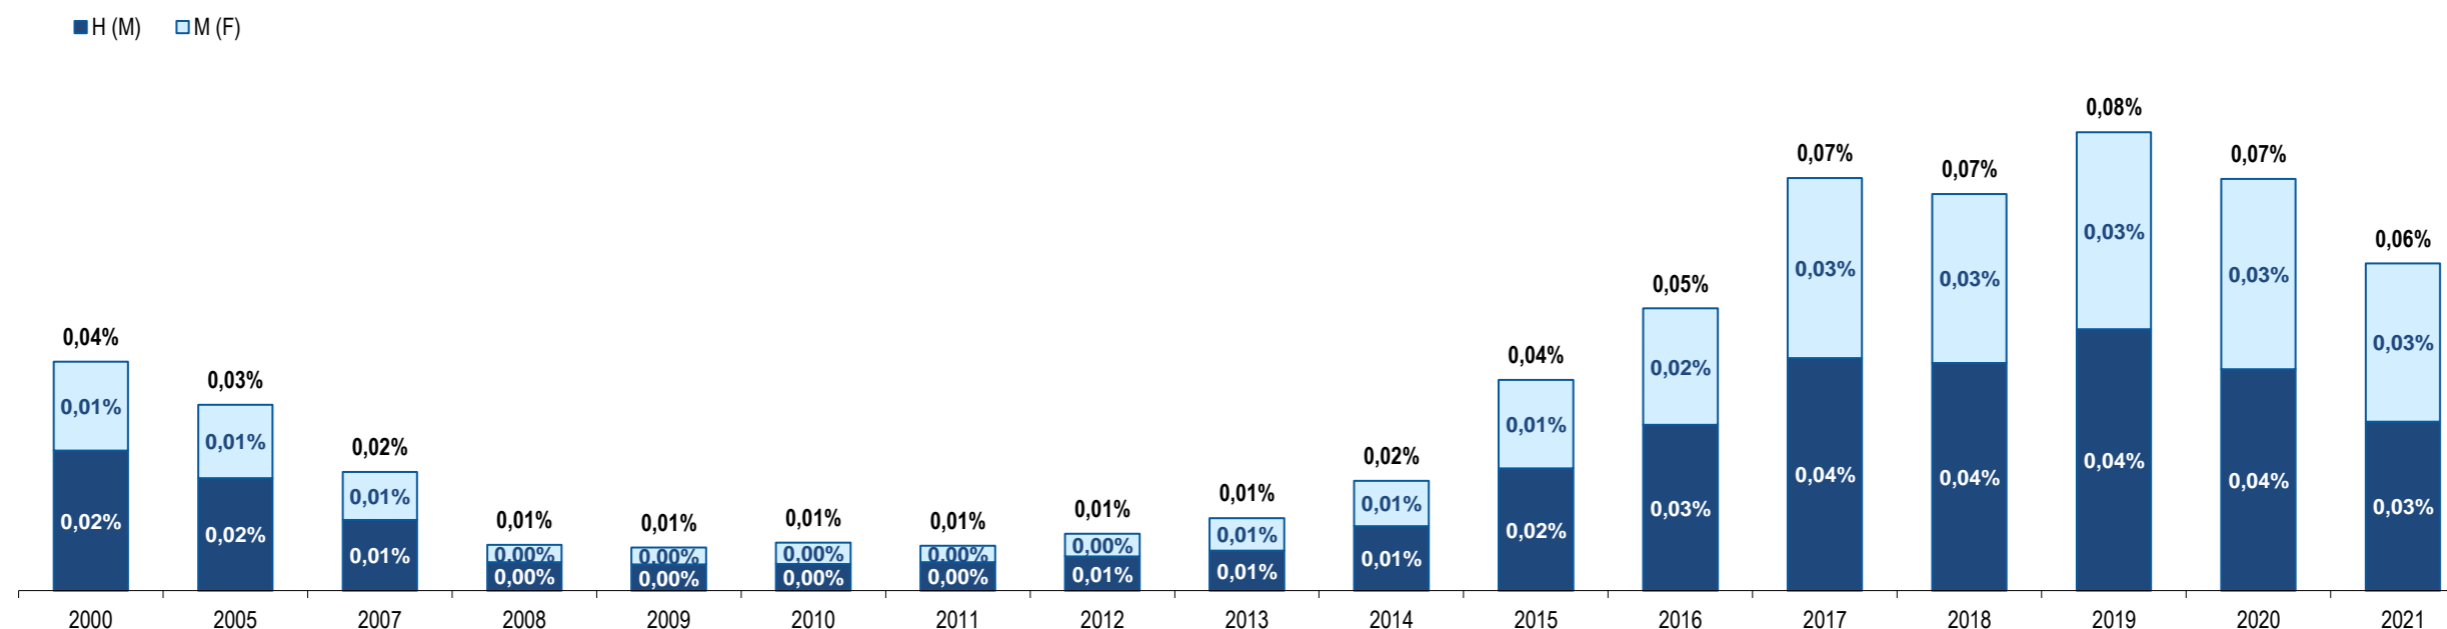

vire s.f.f.
tum, please

Jordânia
Jordan

Ranking na comunidade imigrante em 2021
Ranking in the immigrant community in 2021

75

Peso da população residente do país (ou agregado de países) na população estrangeira residente, por género

Weight of the population of the country (or aggregate of countries) in foreign resident population, by gender

Principais nacionalidades dos imigrantes e peso do país (ou agregado de países) no total dos imigrantes residentes em Portugal em 2021