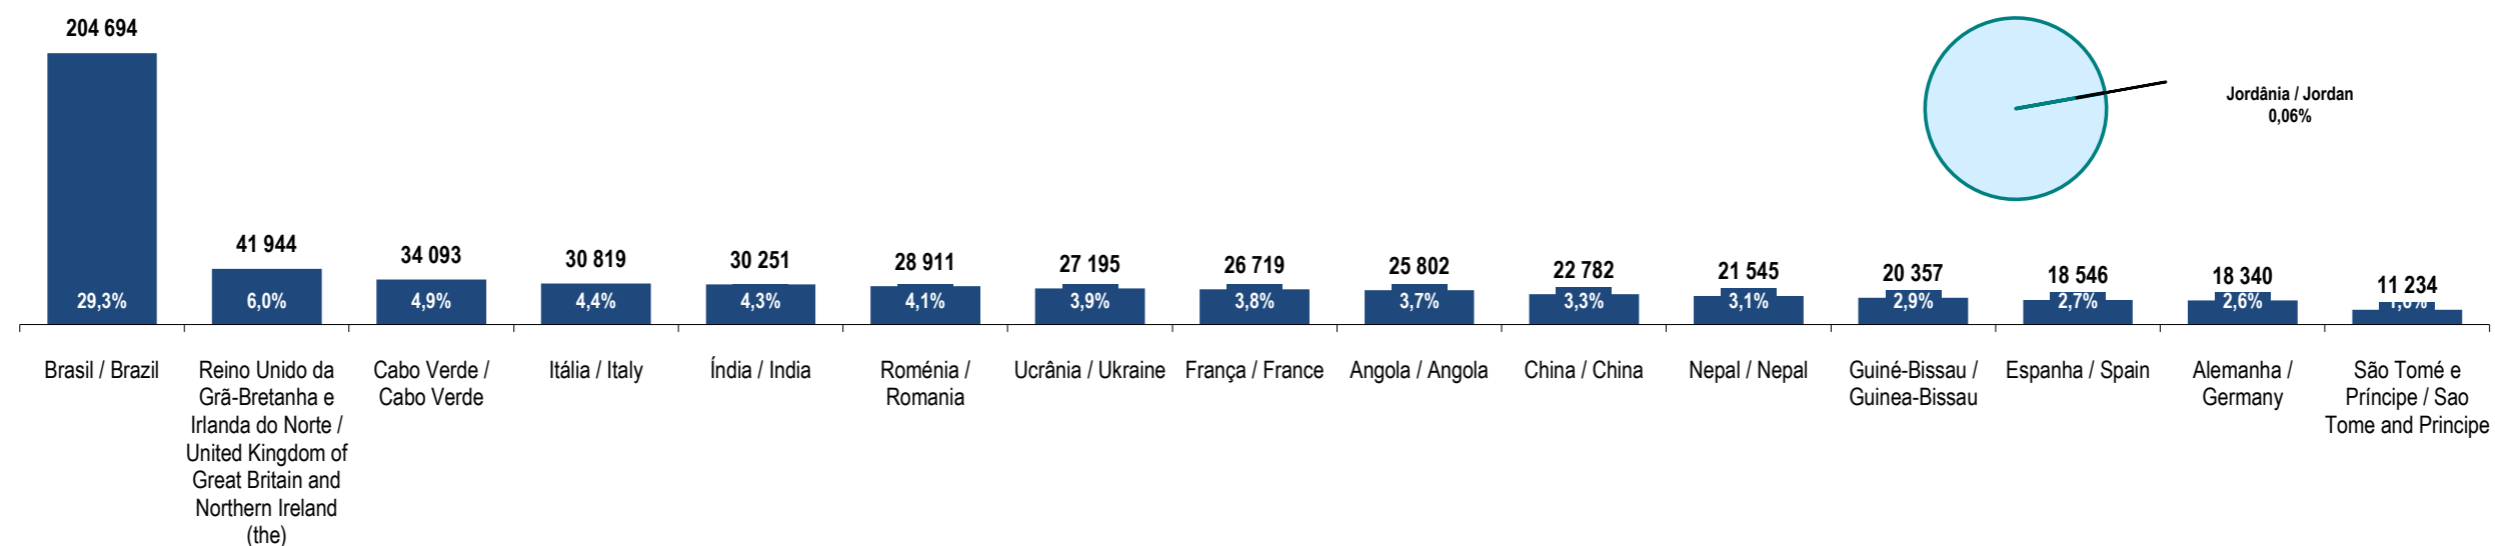

Fonte: GEE, a partir de dados de base do SEF - Serviço de Estrangeiros e Fronteiras e INE - Instituto Nacional de Estatística (população residente).
Source: GEE, according to data from SEF-Serviço de Estrangeiros e Fronteiras and INE-Instituto Nacional de Estatística (resident population).

vire s.f.f.
tum, please

Jordânia
Jordan

Ranking na comunidade imigrante em 2021
Ranking in the immigrant community in 2021

75

Peso da população residente do país (ou agregado de países) na população estrangeira residente, por género

Weight of the population of the country (or aggregate of countries) in foreign resident population, by gender

Principais nacionalidades dos imigrantes e peso do país (ou agregado de países) no total dos imigrantes residentes em Portugal em 2021

Main immigrant's nationalities and weight of the country (or aggregate of countries) in the total of immigrants in Portugal in 2021

Fonte: GEE, a partir de dados de base do INE - Instituto Nacional de Estatística (população residente).