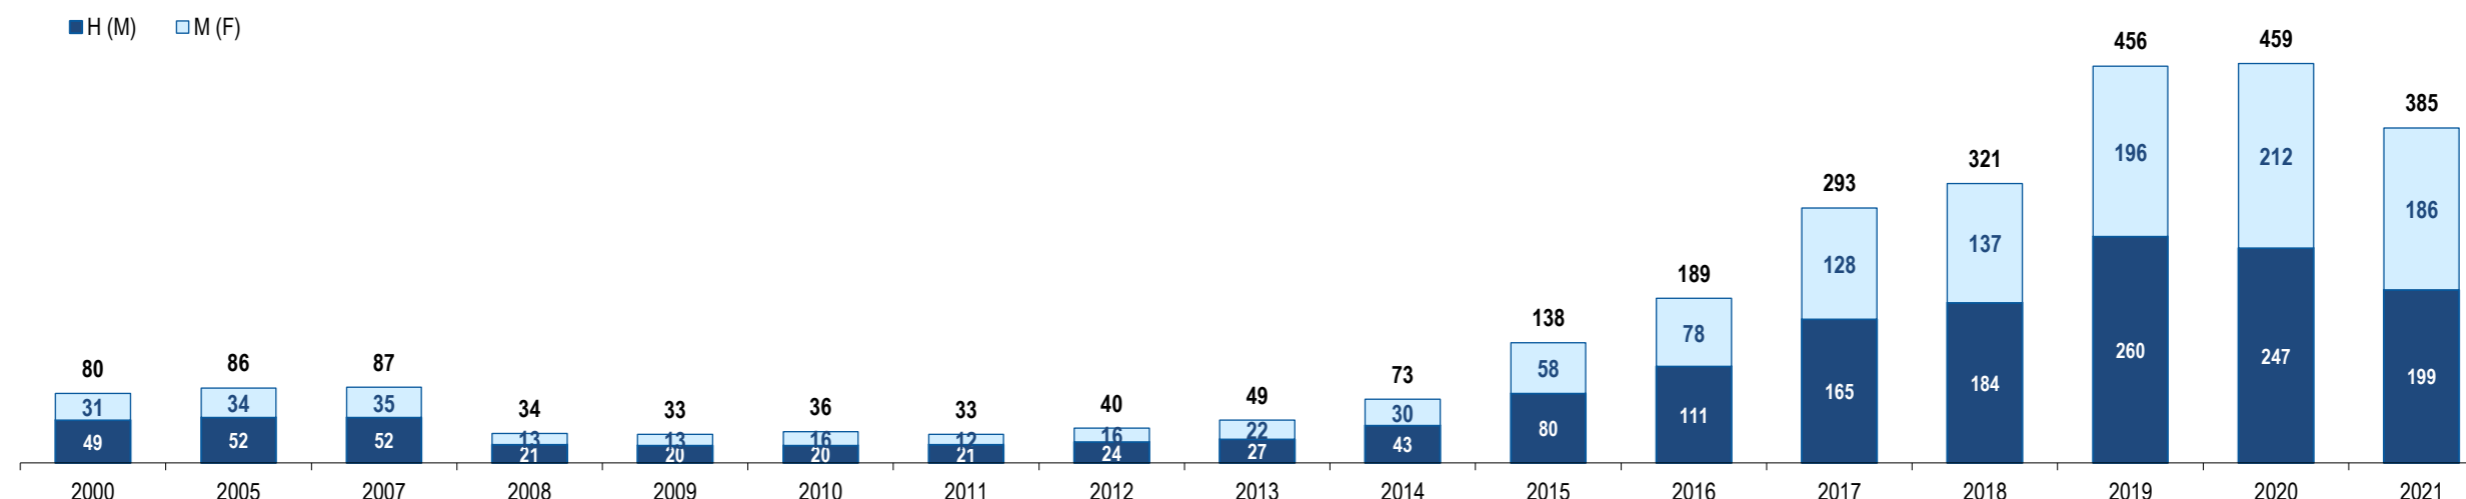

População do país (ou agregado de países) residente em Portugal, por género
Population of the country (or aggregate of countries), resident in Portugal, by gender

Fonte: GEE, a partir de dados de base do INE - Instituto Nacional de Estatística (população residente).
Source: GEE, according to data from INE-Instituto Nacional de Estatística (resident population).