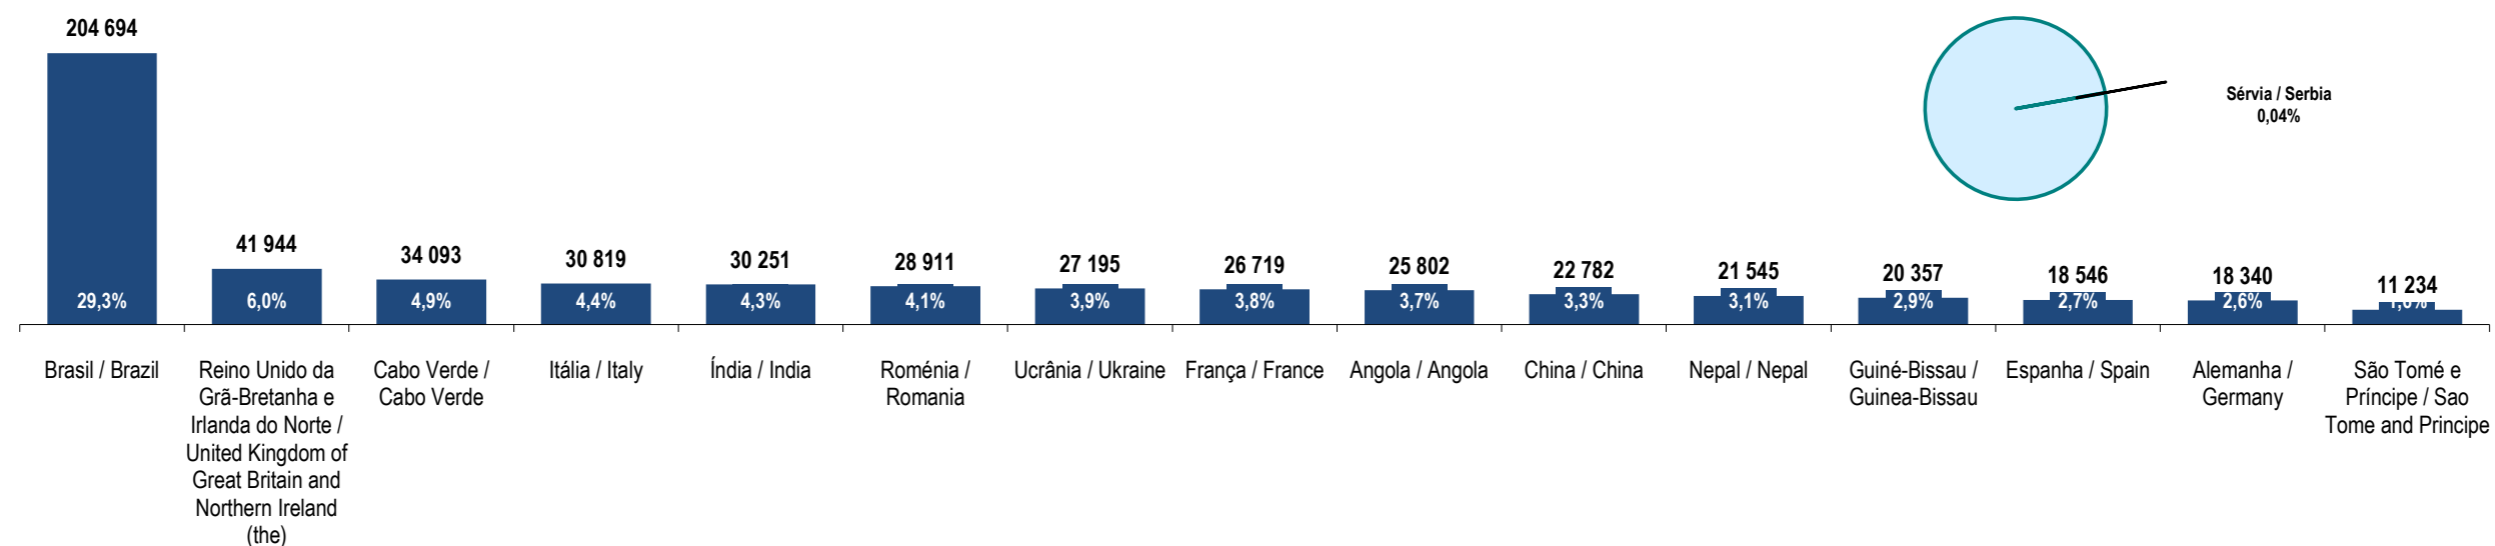

Fonte: GEE, a partir de dados de base do SEF - Serviço de Estrangeiros e Fronteiras e INE - Instituto Nacional de Estatística (população residente).

Source: GEE, according to data from SEF-Serviço de Estrangeiros e Fronteiras and INE-Instituto Nacional de Estatística (resident population).

Sérvia  
Serbia

Ranking na comunidade imigrante em 2021

78

Ranking in the migrant community in 2021

Peso da população residente do país (ou agregado de países) na população estrangeira residente, por género

Weight of the population of the country (or aggregate of countries) in foreign resident population, by gender

Principais nacionalidades dos imigrantes e peso do país (ou agregado de países) no total dos imigrantes residentes em Portugal em 2021

Main migrant's nationalities and weight of the country (or aggregate of countries) in the total of migrants in Portugal in 2021

Fonte: GEE, a partir de dados de base do INE - Instituto Nacional de Estatística (população residente).