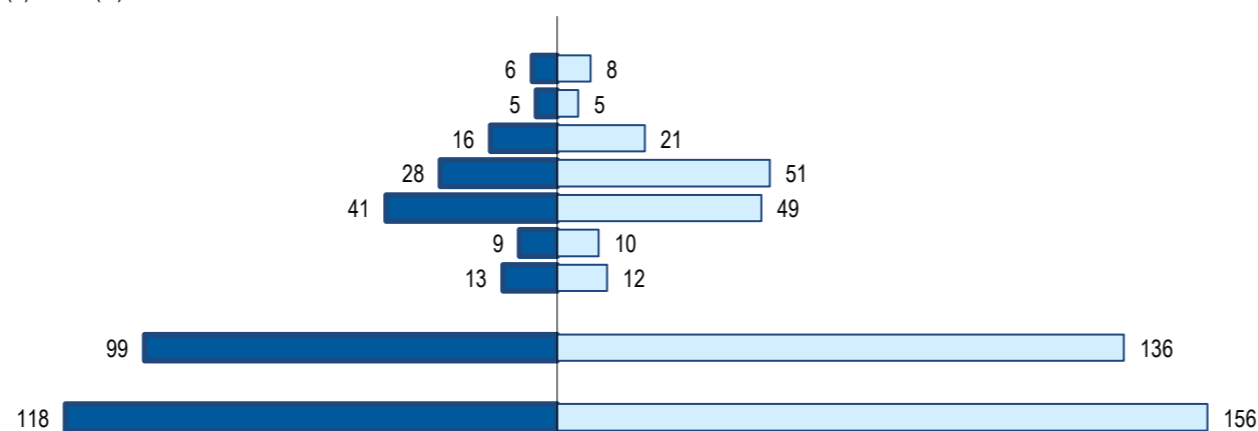

Sérvia  
Serbia

Ranking na comunidade imigrante em 2021

78

Ranking in the imigrant community in 2021

Distribuição da população do país (ou agregado de países) residente em Portugal em 2021  
por distritos do Continente, Açores e Madeira e por género

Distribution of the population of the country (or aggregate of countries) resident in Portugal in 2021  
Continental districts, Azores and Madeira, by gender

■ H (M) □ M (F)

População do país (ou agregado de países) residente em Portugal  
por grupo etário e género, em 2021

Population of the country (or aggregate of countries) resident in Portugal by age group and gender, 2021

□ M (F) ■ H (M)

	Peso Weight		
	HM (M/F)	H (M)	M (F)
65+	5,1%	5,1%	5,1%
55-64	3,6%	4,2%	3,2%
45-54	13,5%	13,6%	13,5%
35-44	28,8%	23,7%	32,7%
25-34	32,8%	34,7%	31,4%
15-24	6,9%	7,6%	6,4%
0-14	9,1%	11,0%	7,7%
15 - 64	85,8%	83,9%	87,2%
Total	100,0%	100,0%	100,0%