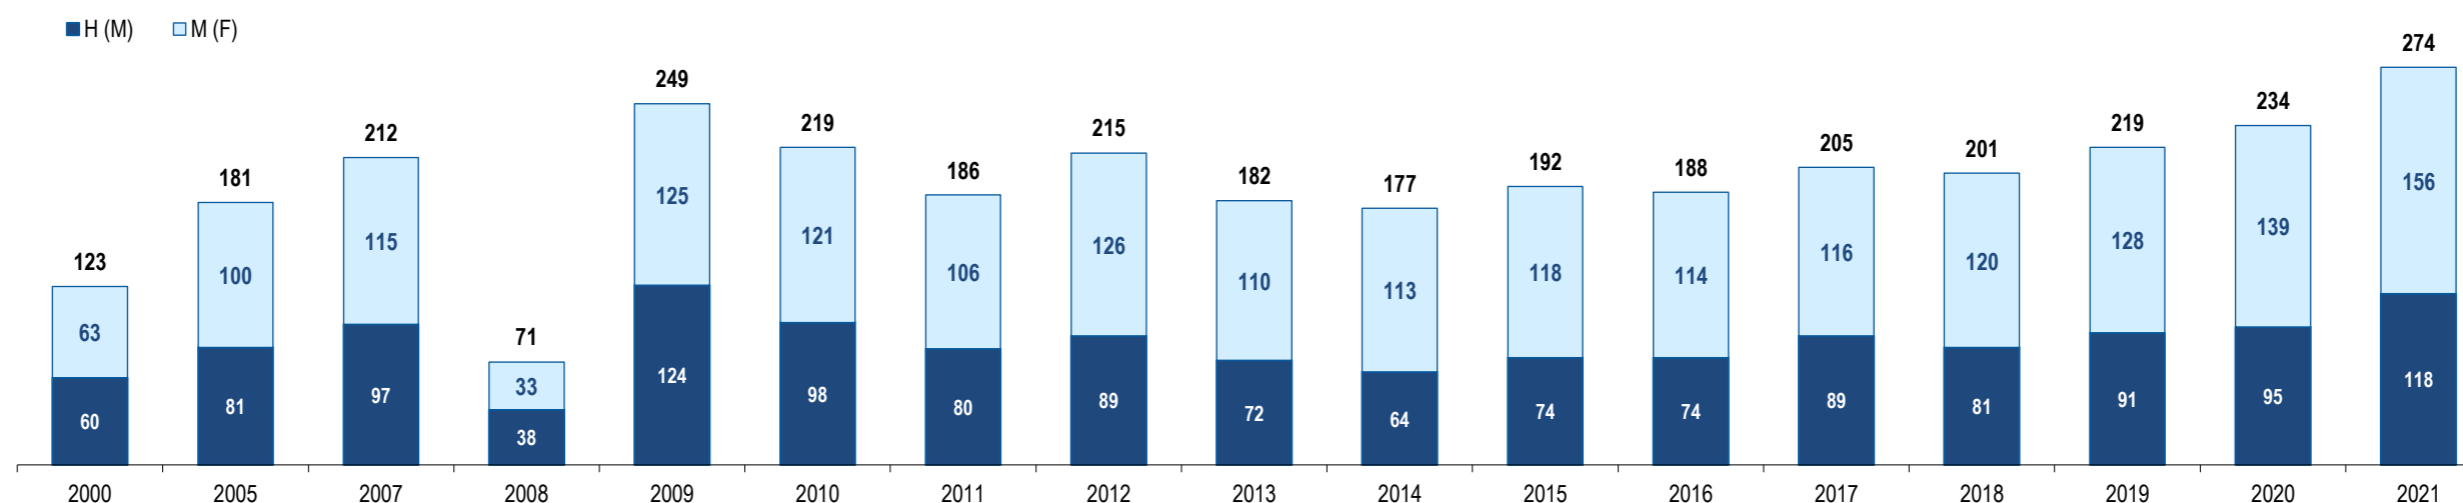

População do país (ou agregado de países) residente em Portugal, por género

Population of the country (or aggregate of countries), resident in Portugal, by gender

Fonte: GEE, a partir de dados de base do INE - Instituto Nacional de Estatística (população residente).
Source: GEE, according to data from INE-Instituto Nacional de Estatística (resident population).